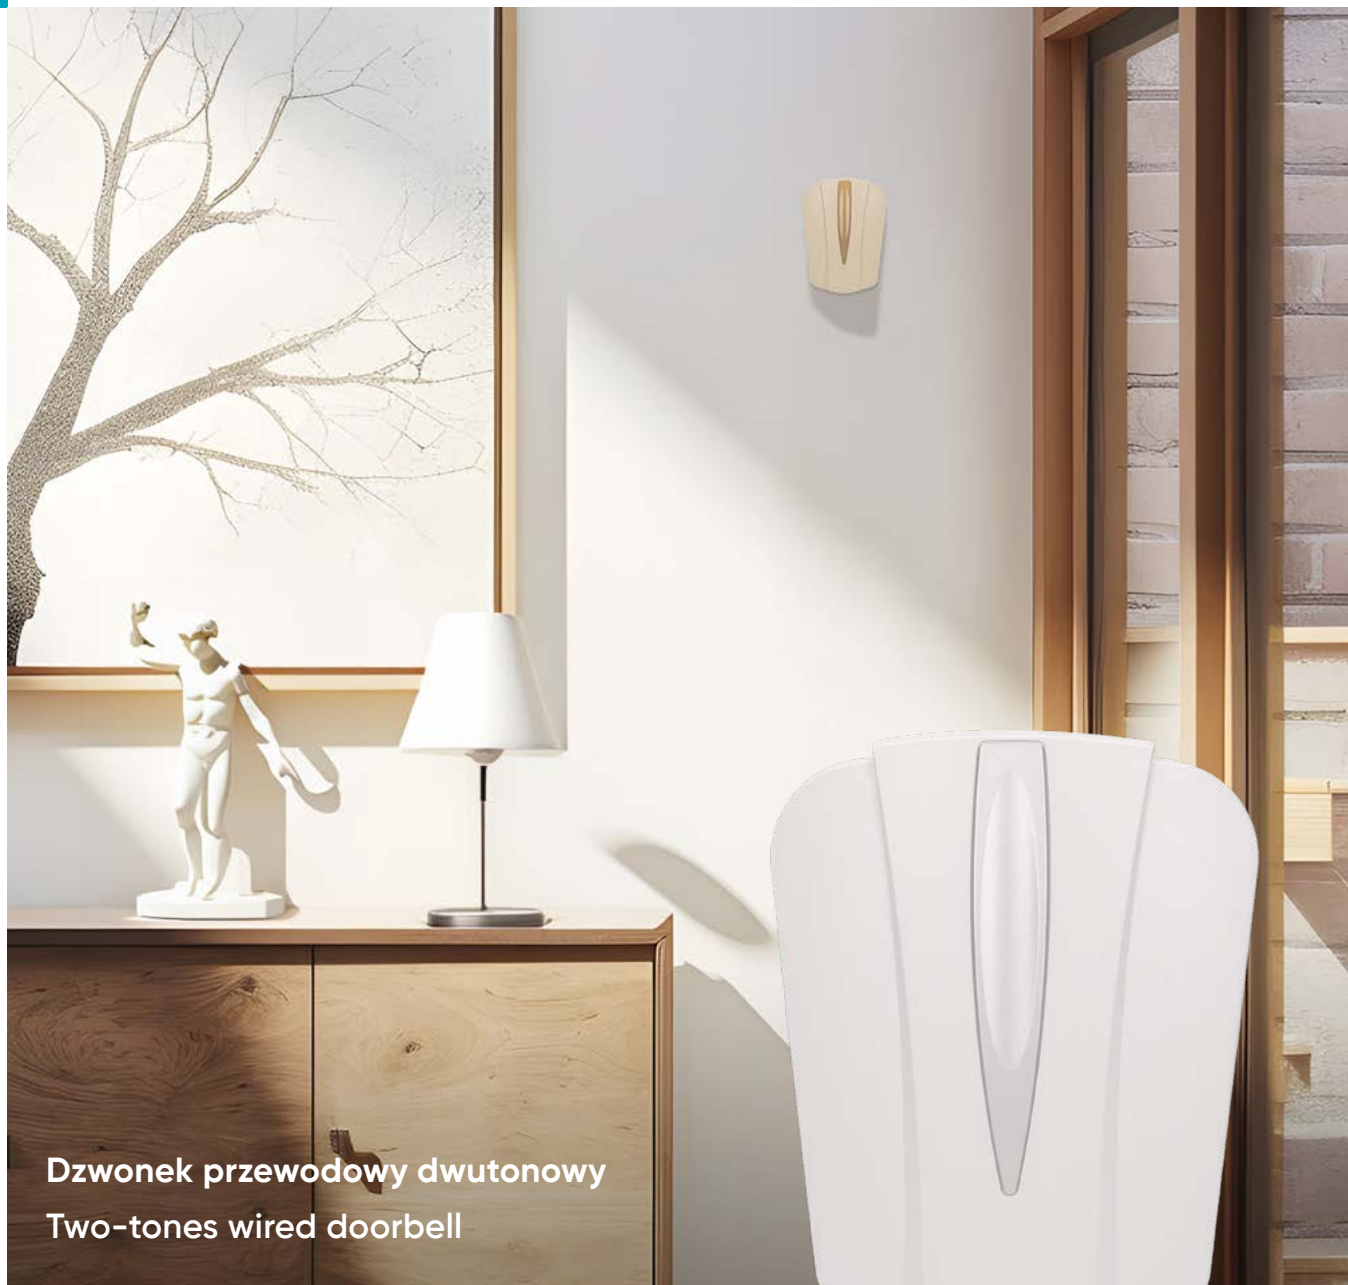

Dzwonek przewodowy dwutonowy

Two-tones wired doorbell

Typ: elektromechaniczny
Type: electromechanical

Głośność: 80dB
Loudness: 80dB

Liczba dźwięków: 2
Number of sounds: 2

Symbol Product no.	EAN	Zasilanie Power supply	Stopień ochrony Protection level	Kolor Color	Wymiary (szer./wys./gl. [mm]) Dimensions (W/H/D [mm])
OR-DP-VD-141/W	5900378654117	230V~, 50Hz	IP20	Biały White	100 / 135 / 42
OR-DP-VD-141/BG	5900378654124	230V~, 50Hz	IP20	Beżowy Beige	100 / 135 / 42
OR-DP-VD-141/B	5900378654131	230V~, 50Hz	IP20	Czarny Black	100 / 135 / 42
OR-DP-VD-141/W/8V	5900378654148	8V~, 50Hz	IP20	Biały White	100 / 135 / 42
OR-DP-VD-141/BG/8V	5900378654155	8V~, 50Hz	IP20	Beżowy Beige	100 / 135 / 42
OR-DP-VD-141/B/8V	5900378654162	8V~, 50Hz	IP20	Czarny Black	100 / 135 / 42