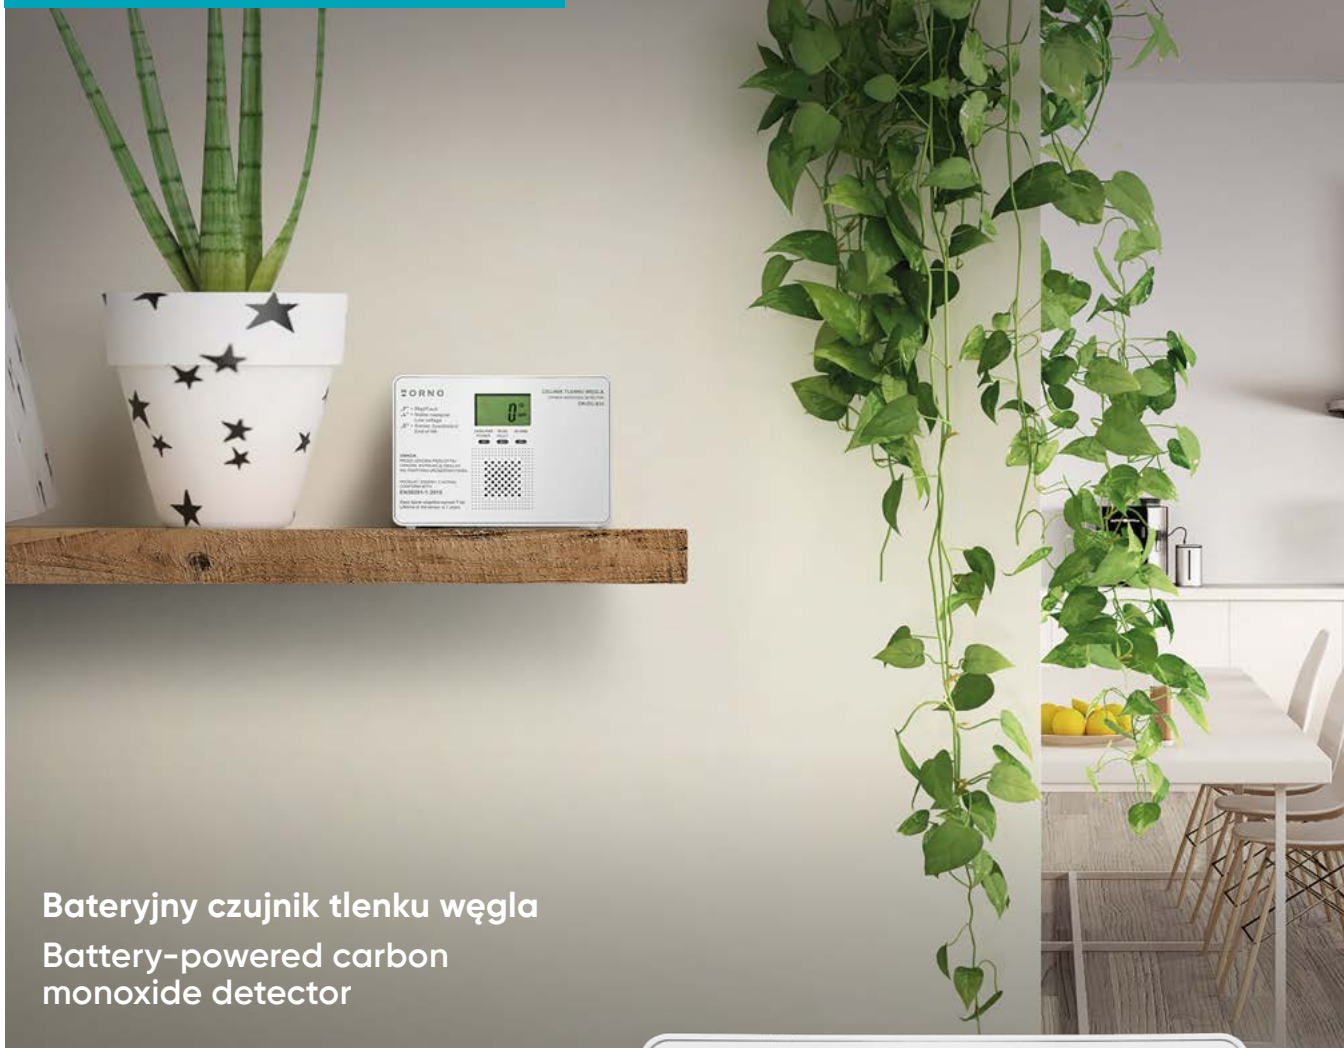

Czujniki czadu

Carbon monoxide detectors

Baterijny czujnik tlenku węgla Battery-powered carbon monoxide detector

- Bateria w zestawie
  Battery included
- Przycisk TEST
  TEST button
- Wyciszenie alarmu
  Alarm mute
- Sygnalizacja niskiego stanu baterii
  Low battery indication
- Sygnalizacja końca okresu eksploatacji
  End of life indication
- Funkcja pamięci
  Memory function