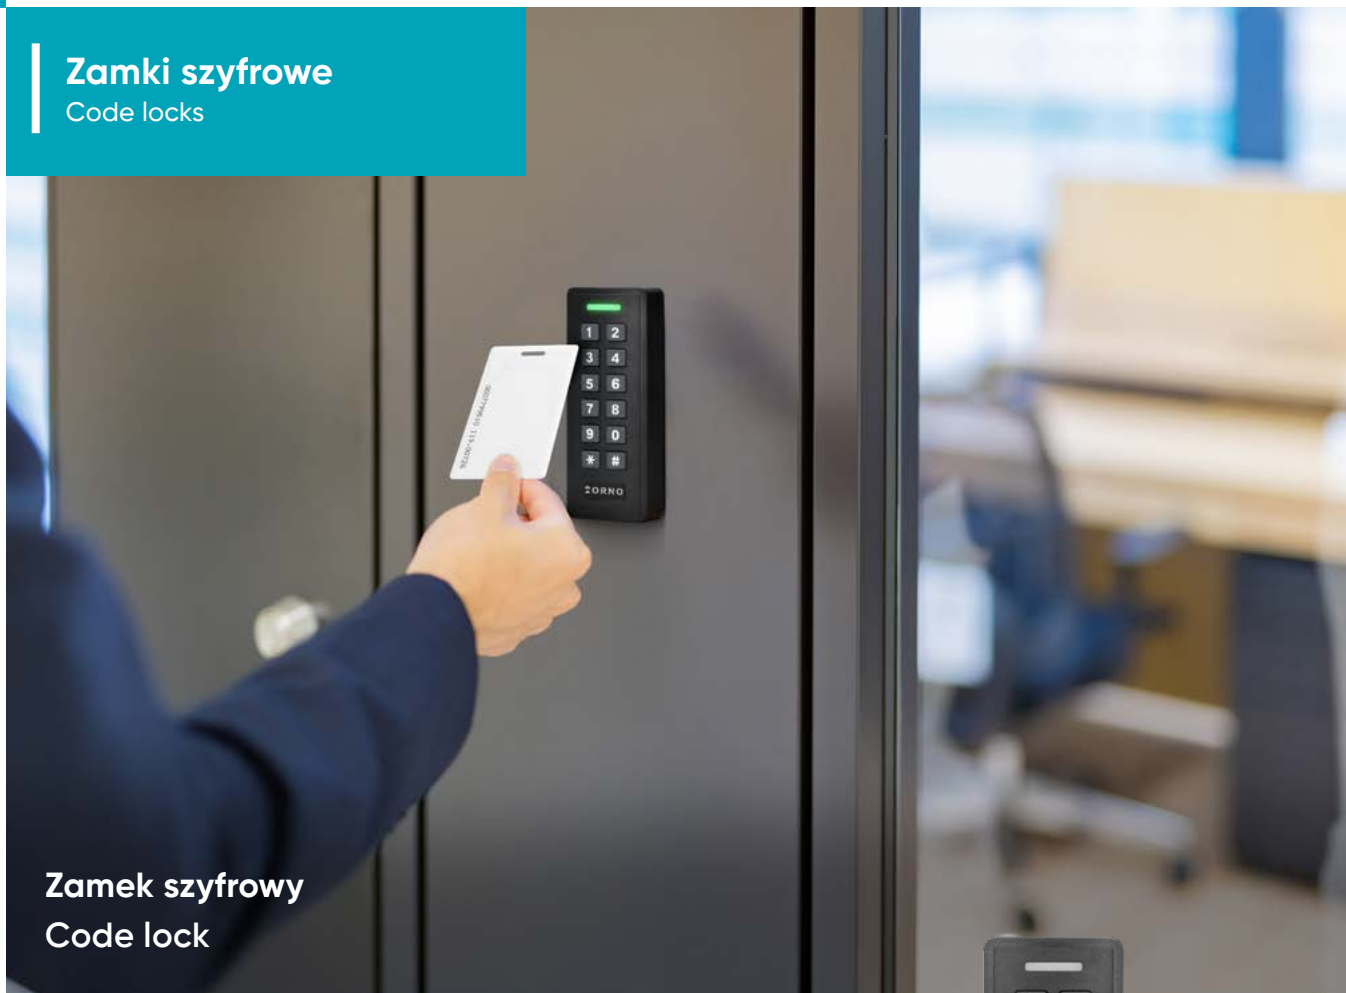

Kontrola dostępu

Access control

Zamki szyfrowe

Code locks

Zamek szyfrowy
Code lock

Czytnik breloków RFID: 125kHz
RFID reader: 125kHz

Funkcja gościa
(maks. 10 użytkowników)
Guest function
(max. 10 users)

Szyfrator
Code lock