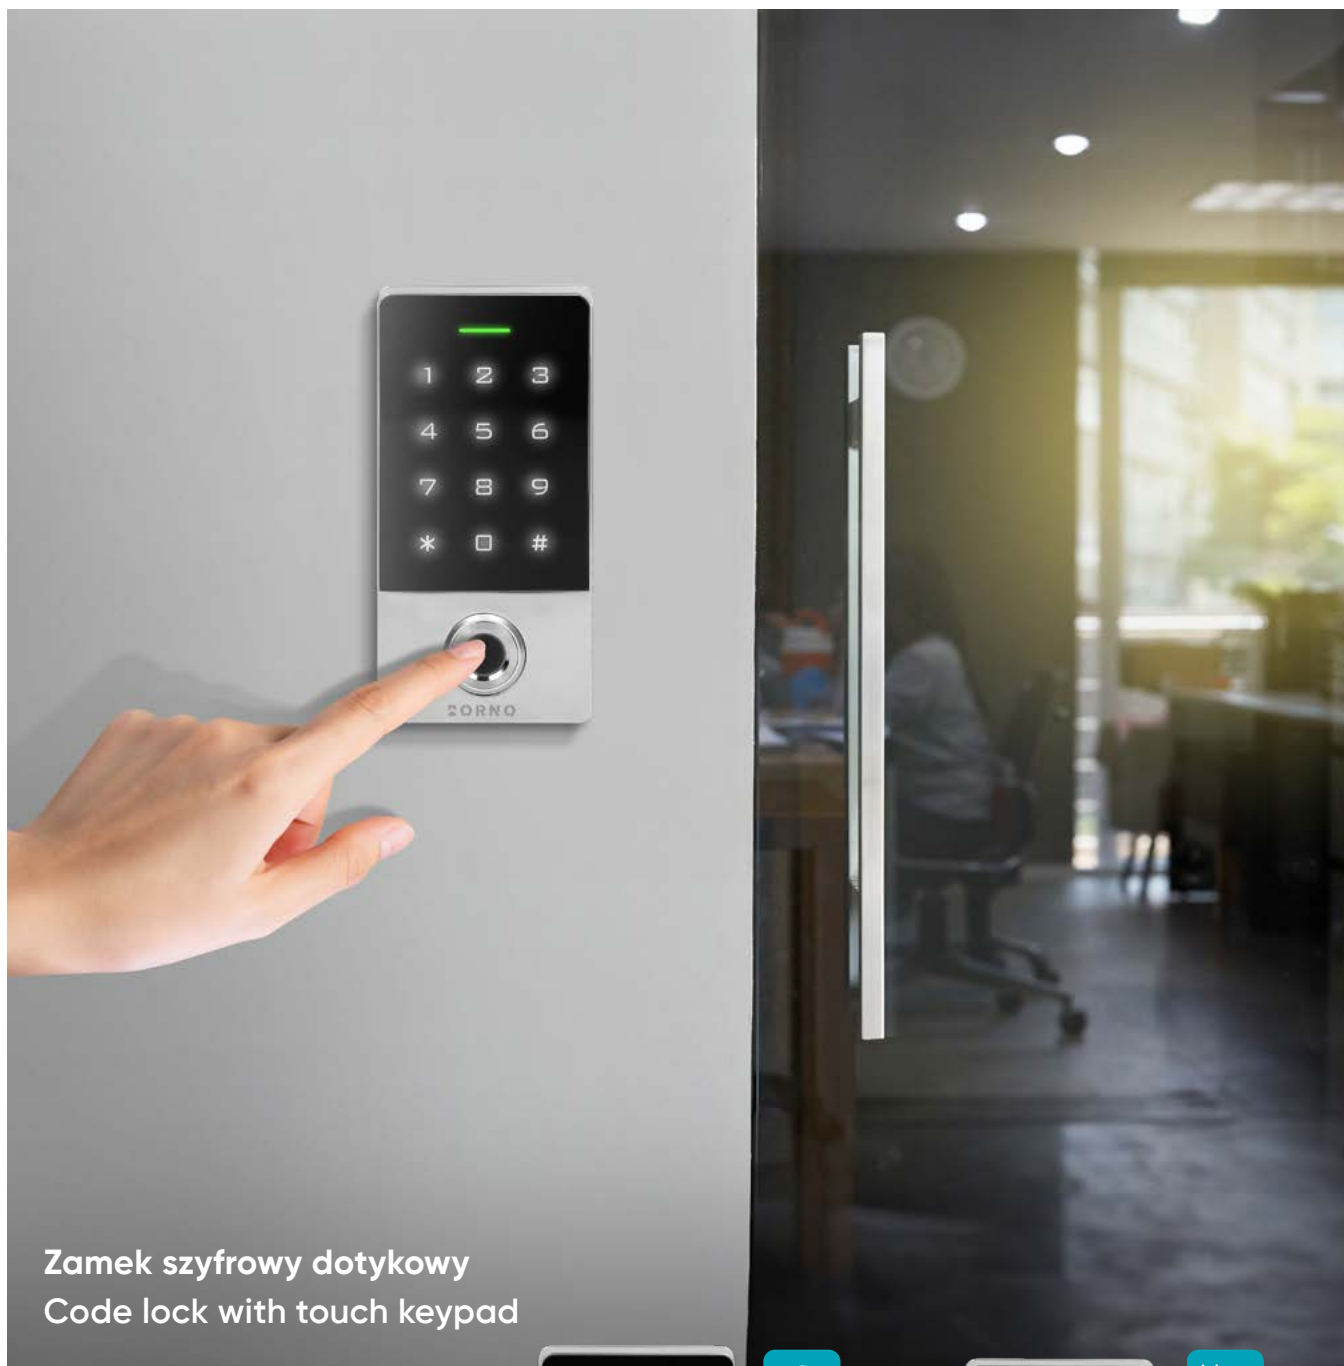

Zamek szyfrowy dotykowy Code lock with touch keypad

Czytnik breloków RFID: 125kHz
RFID reader: 125kHz

Szyfrator
Code lock

Podświetlane dotykowe przyciski
Backlit touch buttons

Wodoodporny
Waterproof