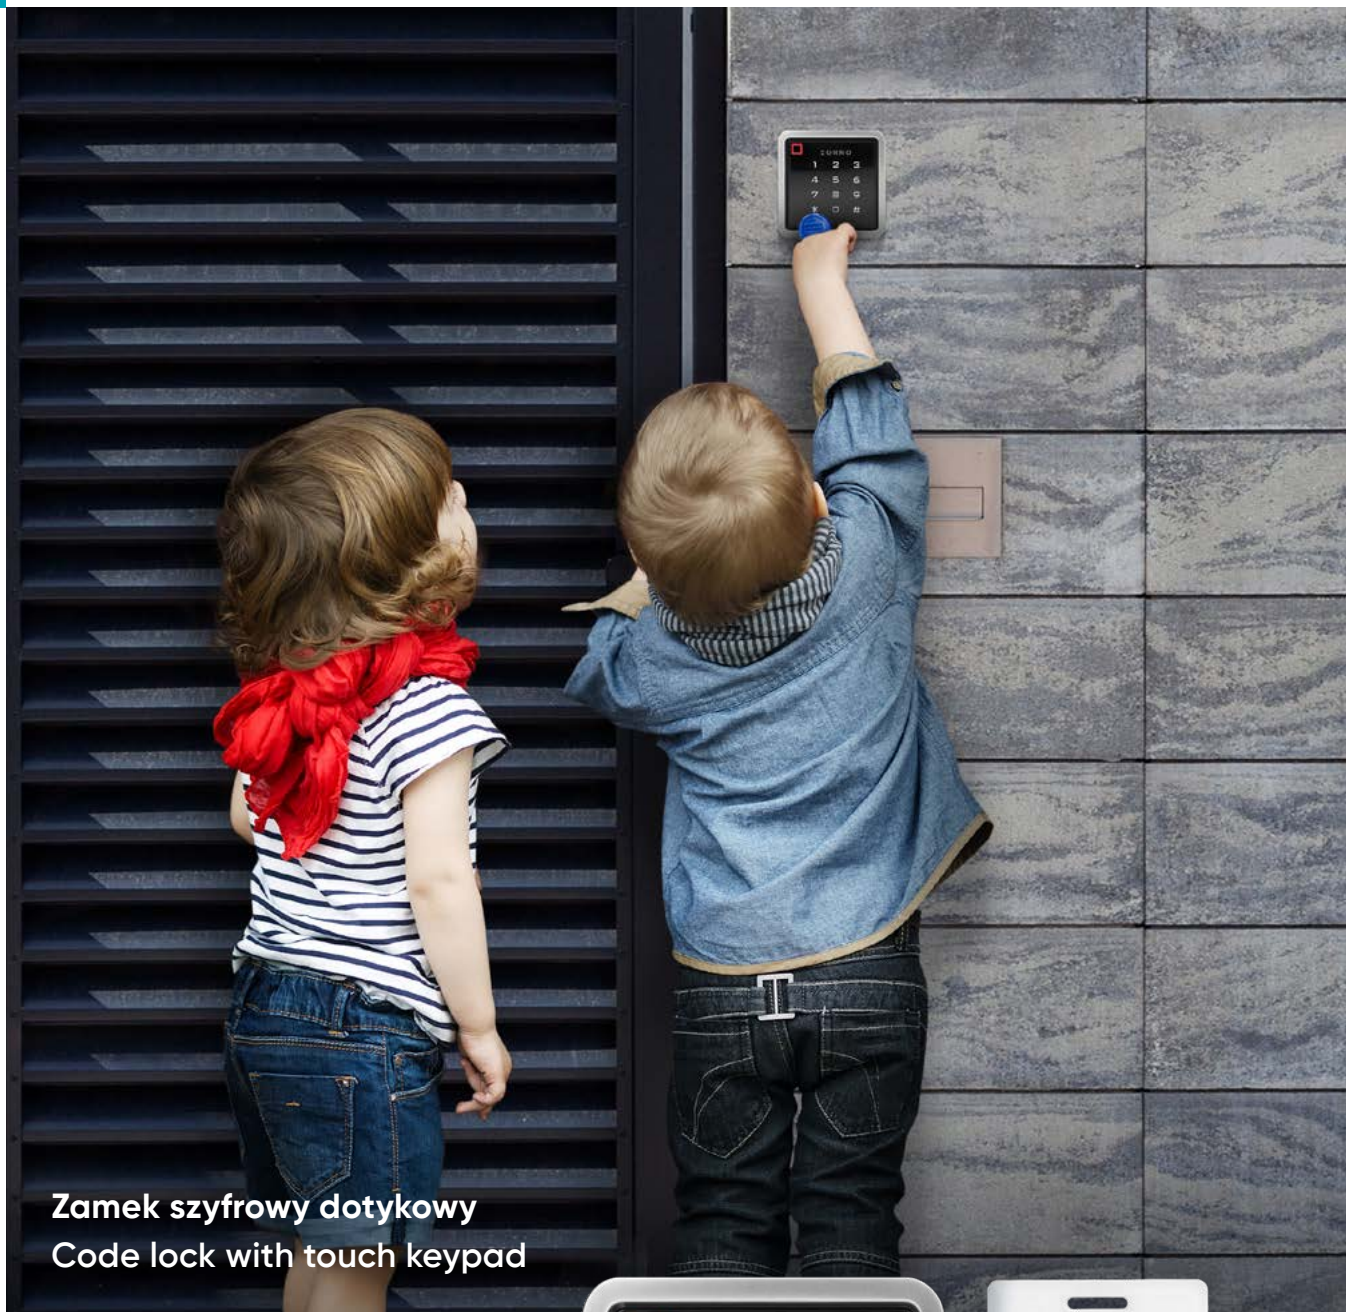

Zamek szyfrowy dotykowy
Code lock with touch keypad

Czytnik breloków RFID: 125kHz
RFID reader: 125kHz

Szyfrator
Code lock

Podświetlane dotykowe przyciski
Backlit touch buttons

Wodoodporny
Waterproof