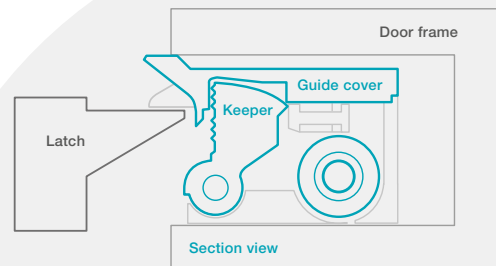

Standard Mini

**Do cienkich drzwi aluminiowych
i drewnianych**
Suitable for thin aluminium
and wooden doors

Zapadka porusza się wokół własnej osi
Keeper rotates on its own axis

Płynna praca dzięki
przewodnicy języka
klamki
Smooth sliding through
latch guide