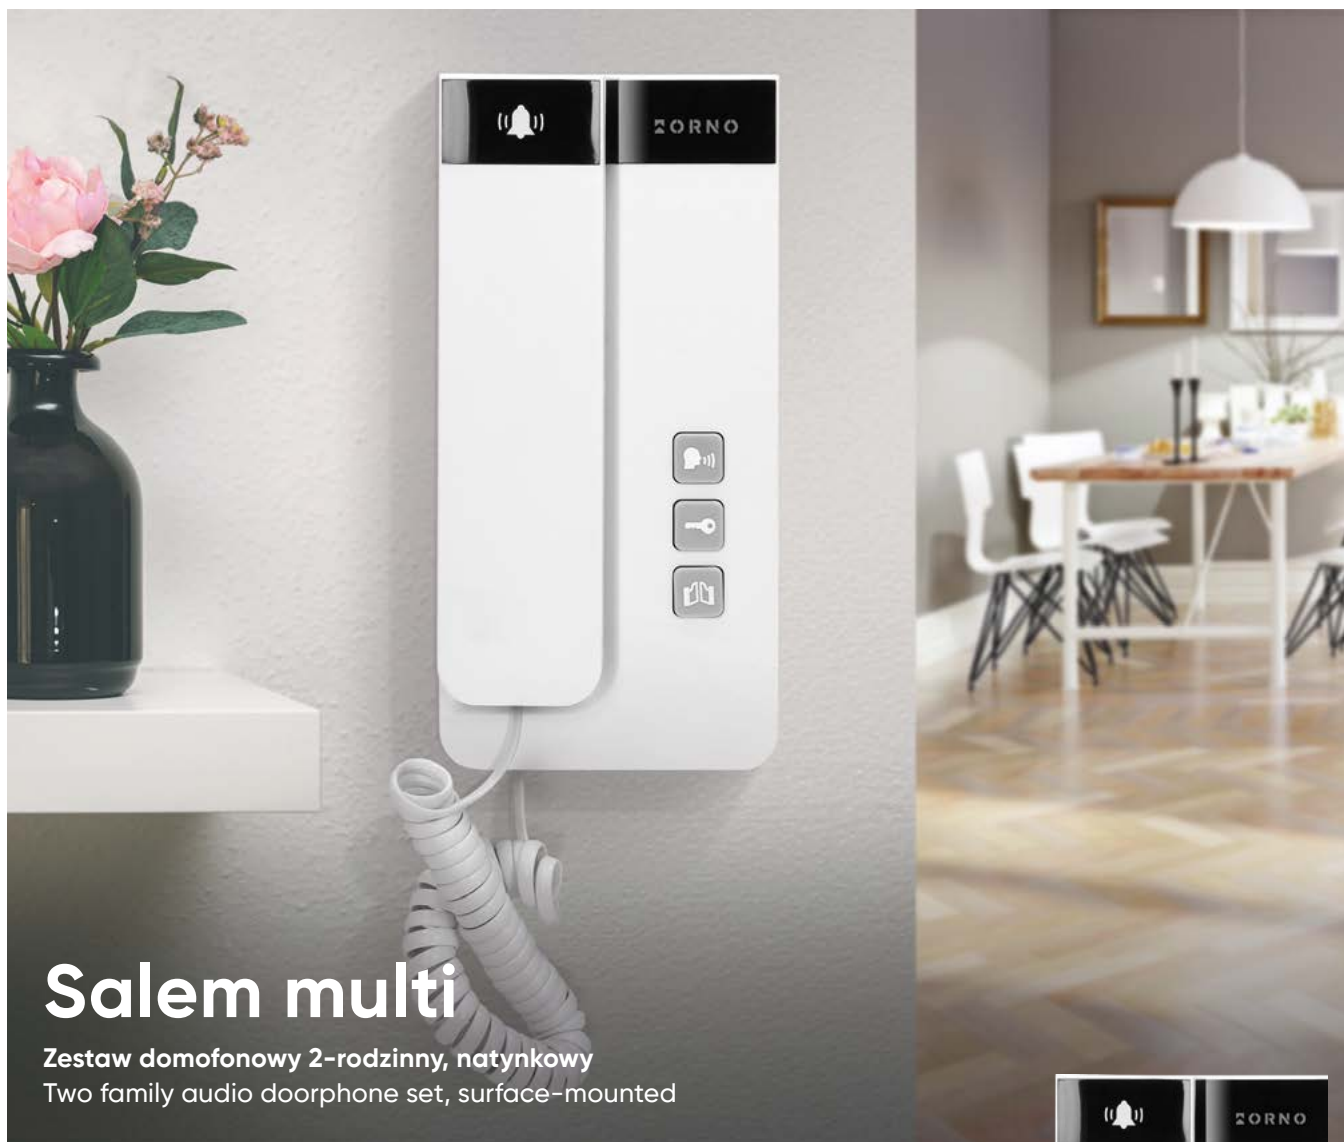

Salem multi

Zestaw domofonowy 2-rodzinny, natynkowy
Two family audio doorphone set, surface-mounted

Sterowanie bramą
Gate control

Możliwość rozbudowy o dodatkowy unifon
Possibility of extension by an additional indoor unit