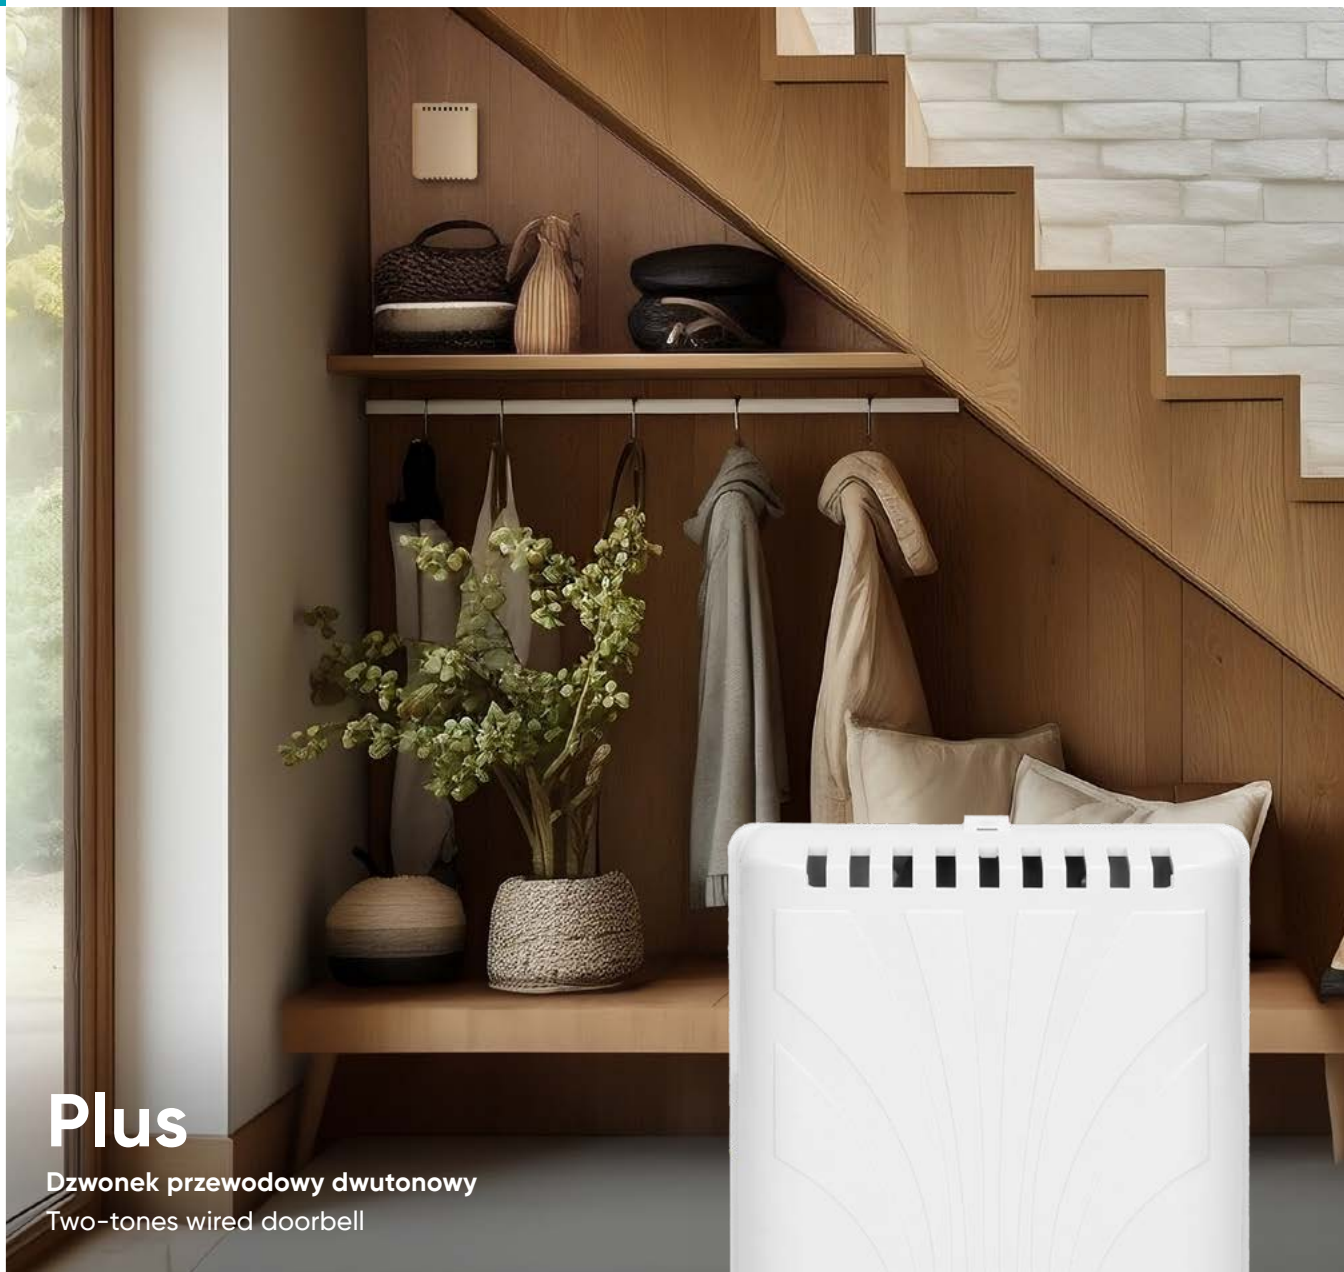

Liczba dźwięków: 1
Number of sounds: 1

OR-DP-MR-161/PW

OR-DP-MR-161/W

OR-DP-MR-161/B

Symbol Product no.	EAN	Zasilanie Power supply	Typ Type	Stopień ochrony Protection level	Kolor Color	Wymiary (szer./wys./gl. [mm]) Dimensions (W/H/D [mm])
OR-DP-MR-161/PW	5908254814686	230V~, 50Hz	Elektroniczny Electronic	IP20	Śnieżno biały Pure white	105 / 163 / 37
OR-DP-MR-161/W	5908254814549	230V~, 50Hz	Elektroniczny Electronic	IP20	Biały White	105 / 163 / 37
OR-DP-MR-161/B	5908254820601	230V~, 50Hz	Elektroniczny Electronic	IP20	Czarny Black	105 / 163 / 37