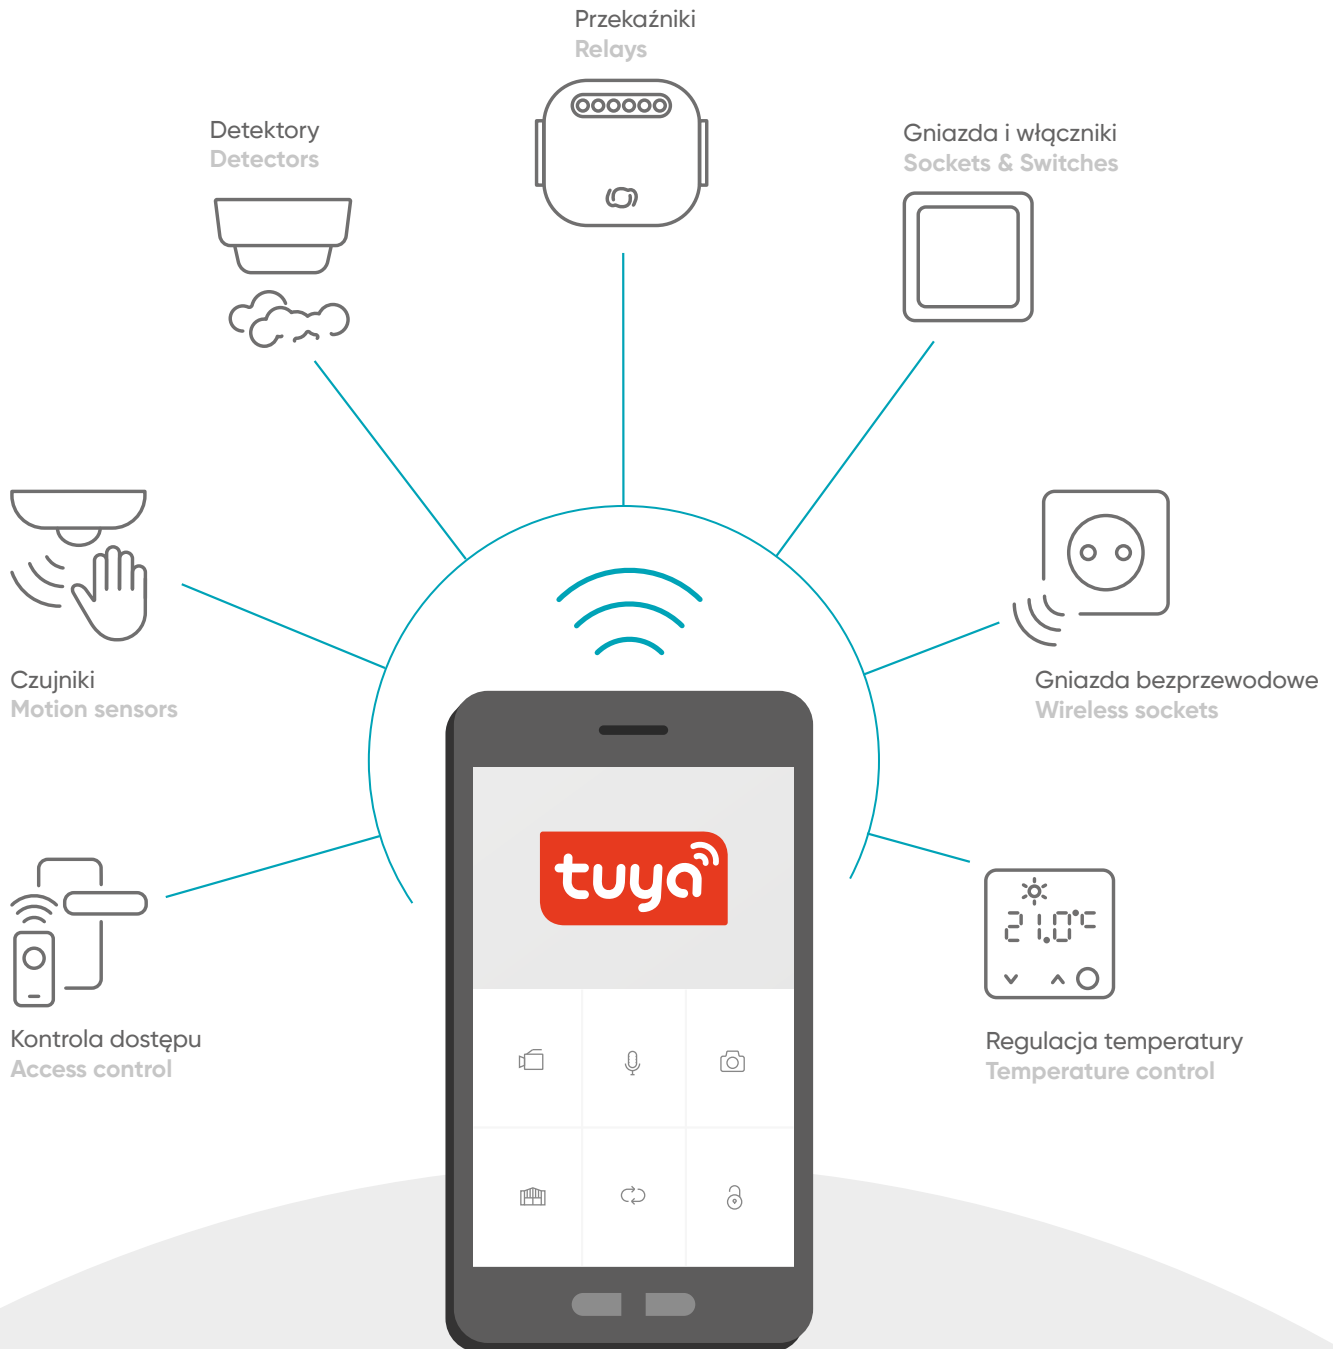

Dodatkowe możliwości | Additional possibilities

Gniazdo centralne Wi-Fi
Wi-Fi hub - central socket

Steruj urządzeniami z dowolnego miejsca za pomocą smartfona.

Manage devices with your smartphone from wherever you are.

Inteligentne sterowanie gdziekolwiek jesteś

Smart control wherever you are

Stwórz inteligentny system zarządzania swoim domem za pomocą platformy Tuya Smart. Steruj wszystkimi urządzeniami kompatybilnymi z aplikacją. Miej poczucie bezpieczeństwa i pełną kontrolę nad domem, z dowolnego miejsca na świecie.

Create a smart control system for your home with the Tuya Smart platform. Control all your app-compatible devices. Have the security and full control of your household, from anywhere in the world.

Kontroluj swój dom z łatwością