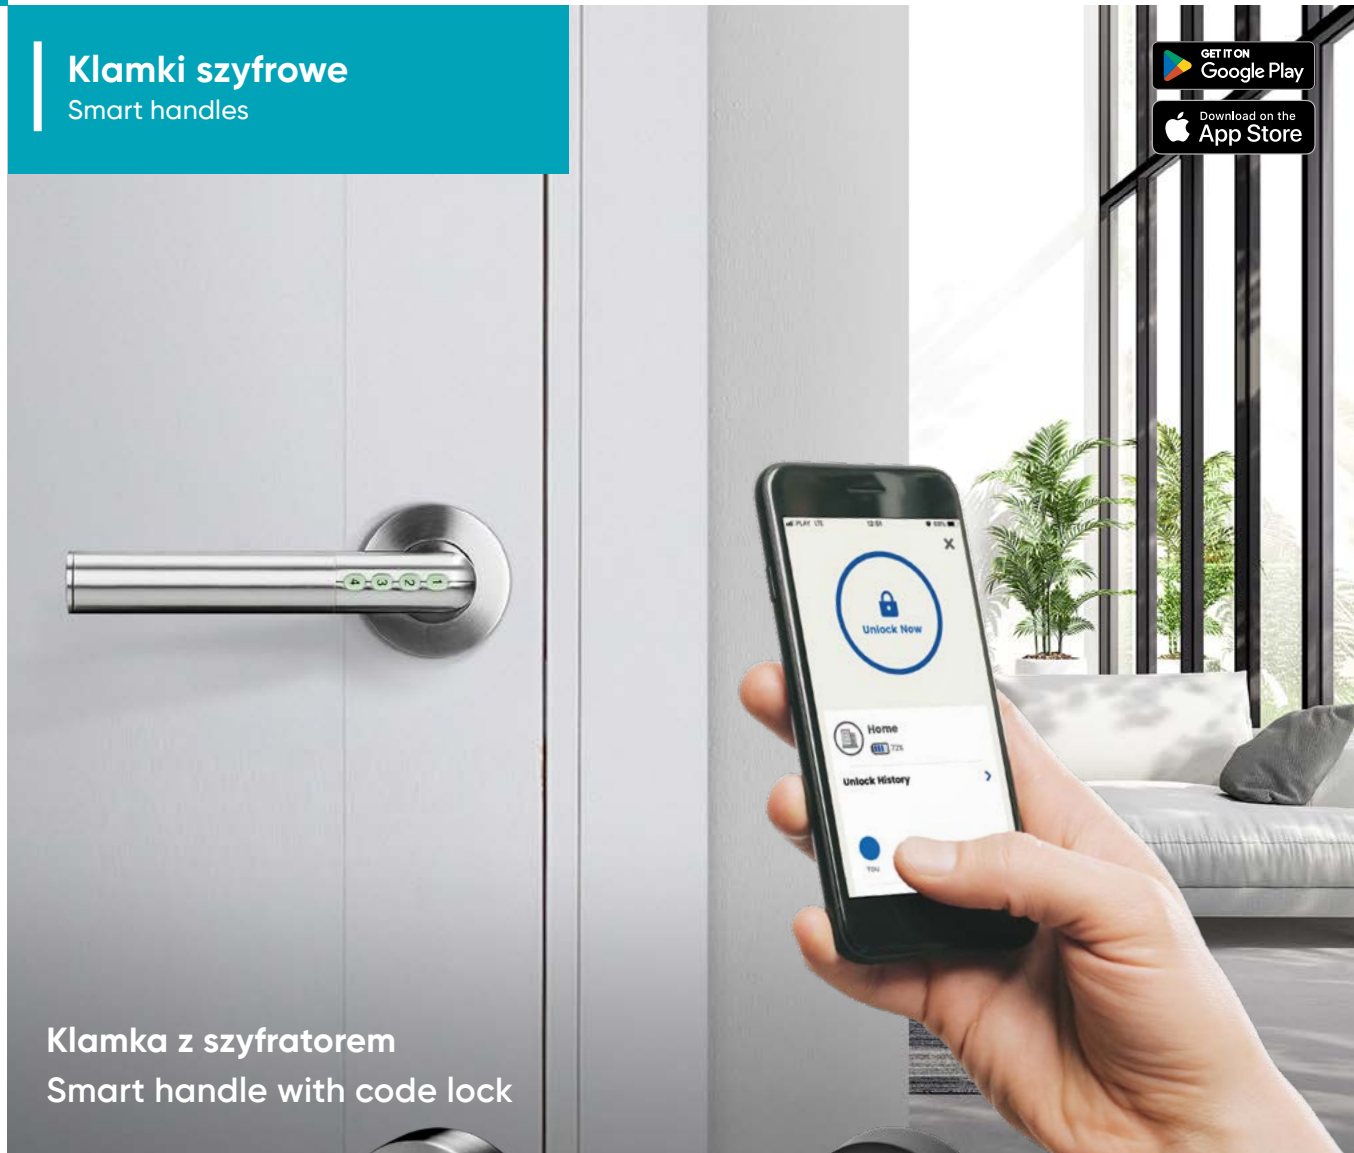

Zamek szyfrowy dotykowy z Wi-Fi i aplikacją Tuya Code lock with touch keypad, Wi-Fi and Tuya app

- 

Zdalne sterowanie Wi-Fi
Remote control Wi-Fi
- 

Podświetlane dotykowe przyciski
Backlit touch buttons
- 

Klamki szyfrowe

Smart handles

Klamka z szyfratorem
Smart handle with code lock

OR-ZS-850

OR-ZS-850/B

Odporna na warunki pogodowe
Weatherproof

Aplikacja: Janus Lock
App: Janus Lock

Szyfikator
Code lock