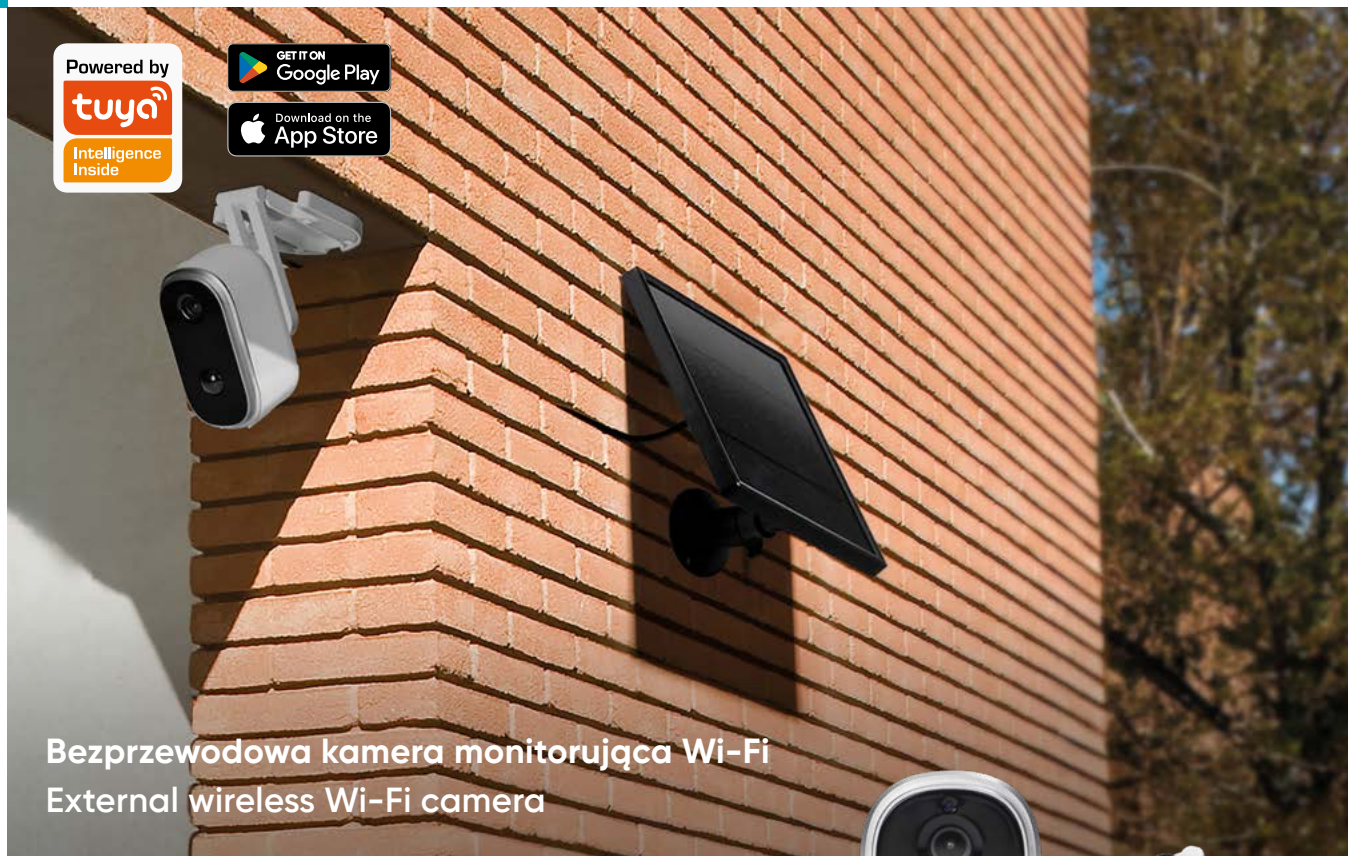

Monitoring

Monitoring

Bezprzewodowa kamera monitorująca Wi-Fi

External wireless Wi-Fi camera

Zdalne sterowanie Wi-Fi
Remote control Wi-Fi

Rozdzielczość kamery: 1920x1080
Camera resolution: 1920x1080

Darmowa aplikacja: Tuya
Free App: Tuya