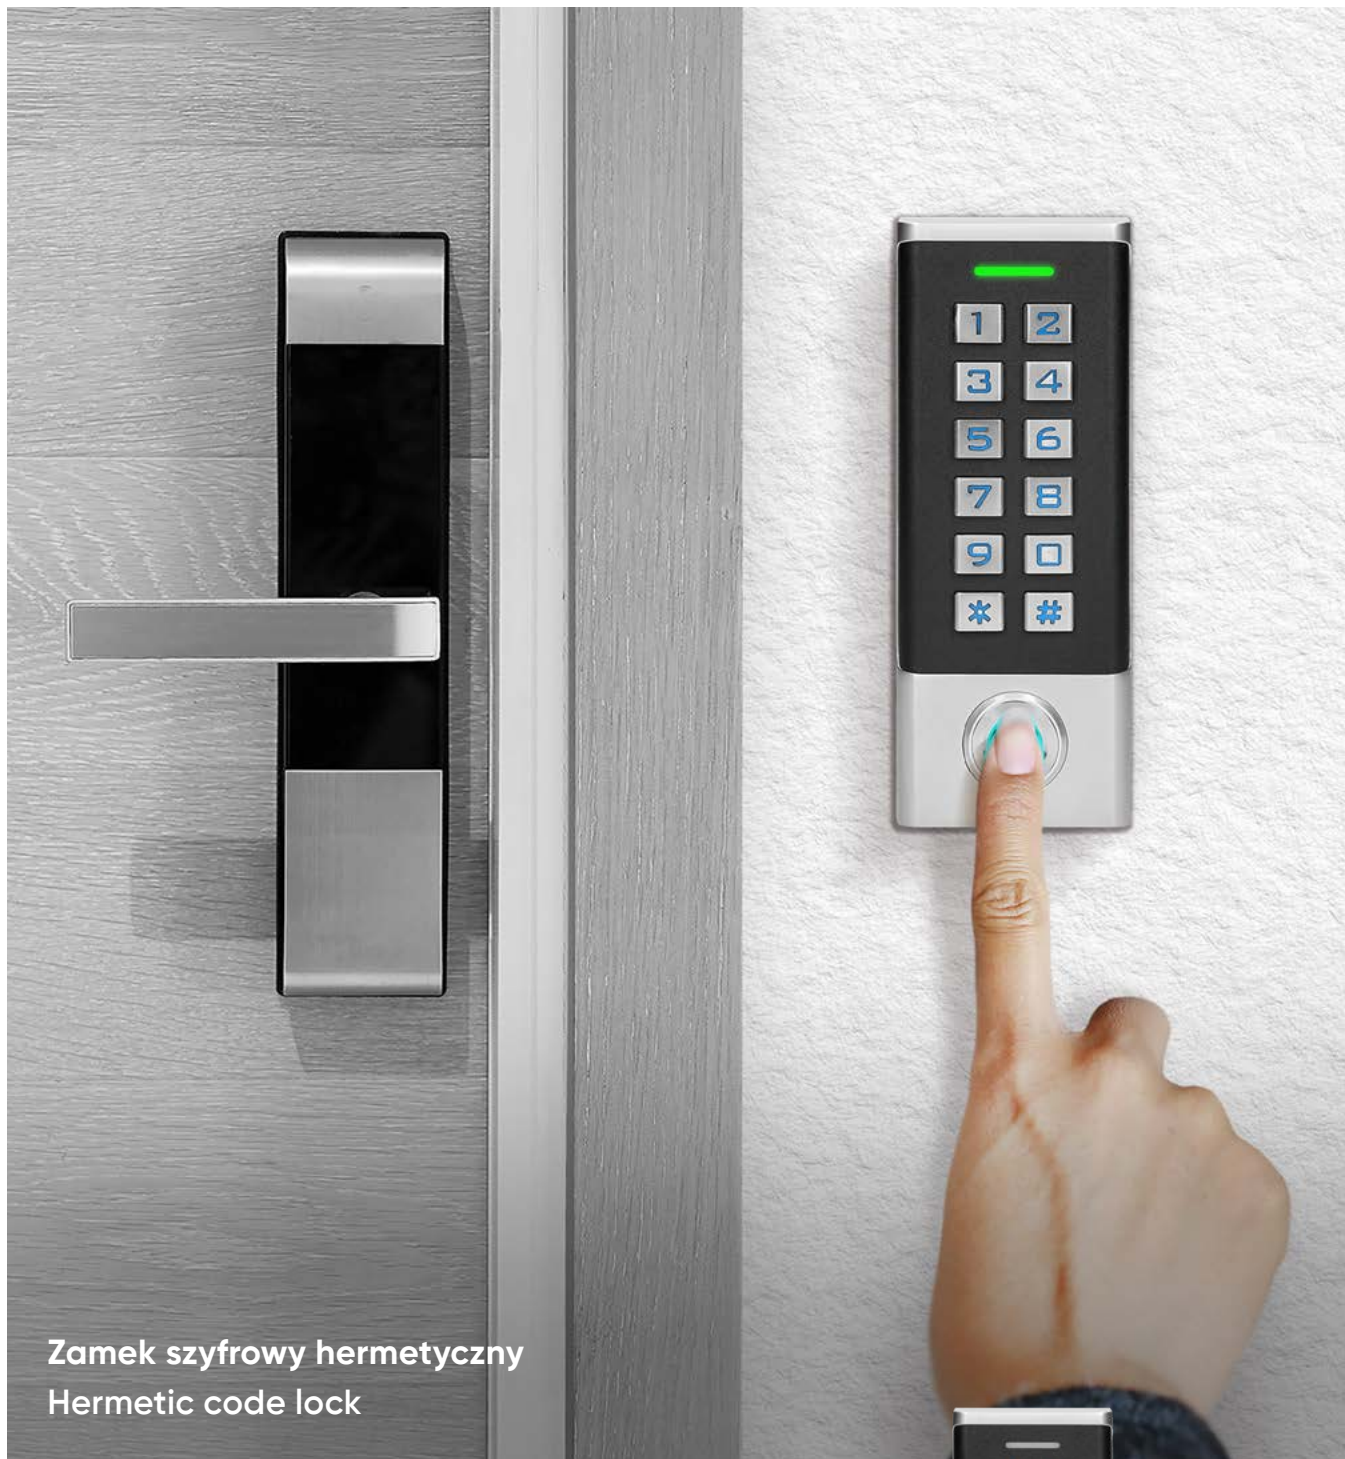

Czytnik kart i breloków zbliżeniowych

Card and proximity tag reader

Czytnik breloków RFID: 125kHz
RFID reader: 125kHz

Wodoodporny
Waterproof

Symbol Product no.	EAN	Zasilanie Power supply	Stopień ochrony Protection level	Maks. ilość użytkowników Max. number of users	Ilość wyjść przekaźnikowych Number of relay output	Obciążalność wyjść przekaźnikowych Relay output current	Wymiary (szer./wys./gt.) [mm] Dimensions (W/H/D [mm])
OR-ZS-821	5908254803383	12V DC	IP66	2000	1	2A	70 / 120 / 38