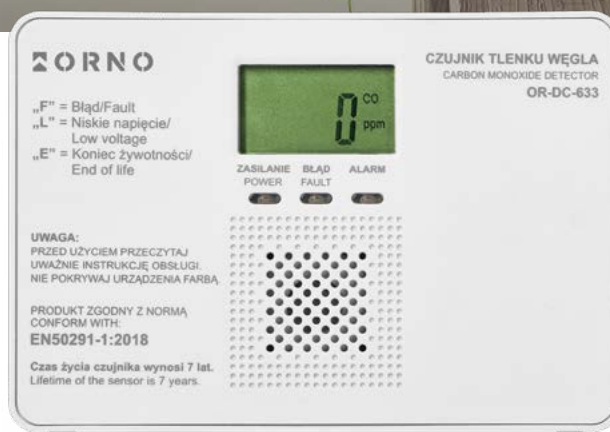

Product OR-DC-633-TEST testowany w Polsce
OR-DC-633-TEST product tested in Poland

Symbol Product no.	EAN	Zasilanie Power supply	Typ czujnika Type of sensor	Poziom głośności (dB) Alarm volume (dB)	Żywotność Lifetime	Spełniane normy Compliance with standards	Wymiary (szer./wys./gł.) [mm] Dimensions (W/H/D [mm])
OR-DC-633	5908254827297	1x 9V	Elektrochemiczny Electrochemical	85/3m	7 lat/years	EN 50291-1:2018	124 / 82 / 36
OR-DC-633-TEST	5908254827860	1x 9V	Elektrochemiczny Electrochemical	85/3m	7 lat/years	EN 50291-1:2018	124 / 82 / 36