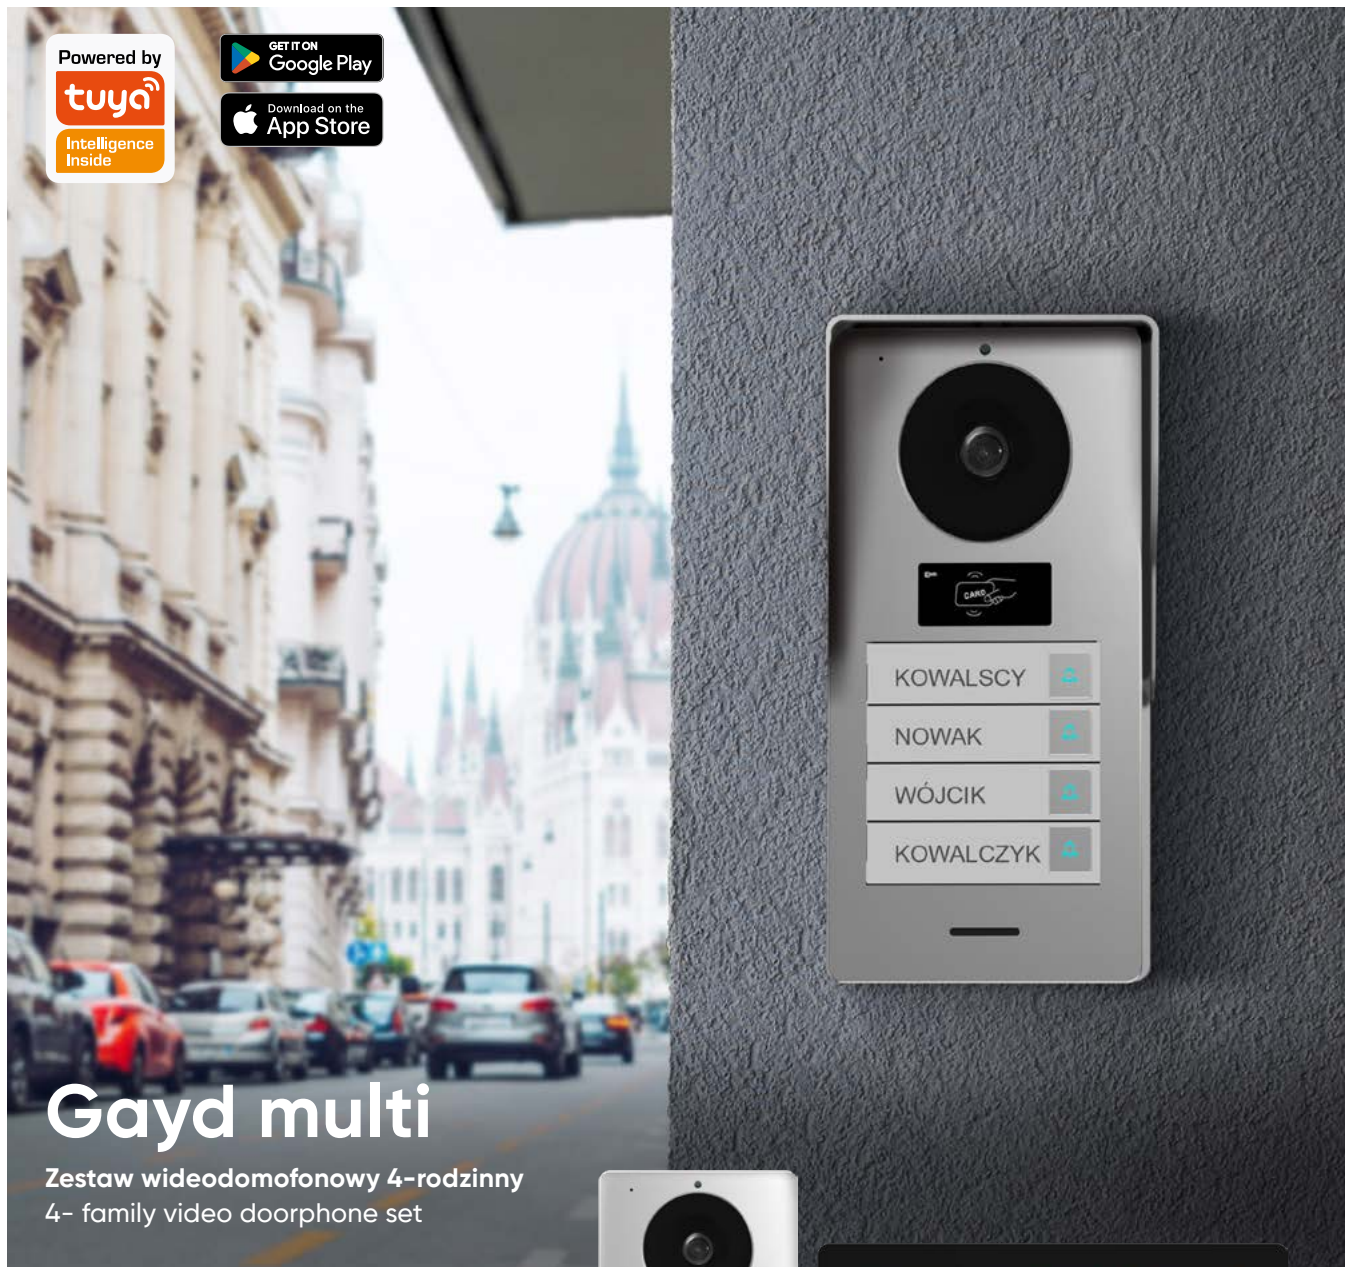

Rozdzielczość kamery: 1920x1080
Camera resolution: 1920x1080

Szyfrator
Code lock

1080p
FULL
HD

OR-VID-MA-1081/B – Dwa monitory / Two monitors

Czytnik breloków RFID: 125kHz
RFID reader: 125kHz

Możliwość rozbudowy zestawu
Expandable set

Powered by
tuya
Intelligence
Inside

GET IT ON
Google Play

Download on the
App Store

Gayd multi

Zestaw wideodomofonowy 4-rodzinny
4- family video doorphone set

Łatwa instalacja: 2 żyły
Easy installation: 2 wires