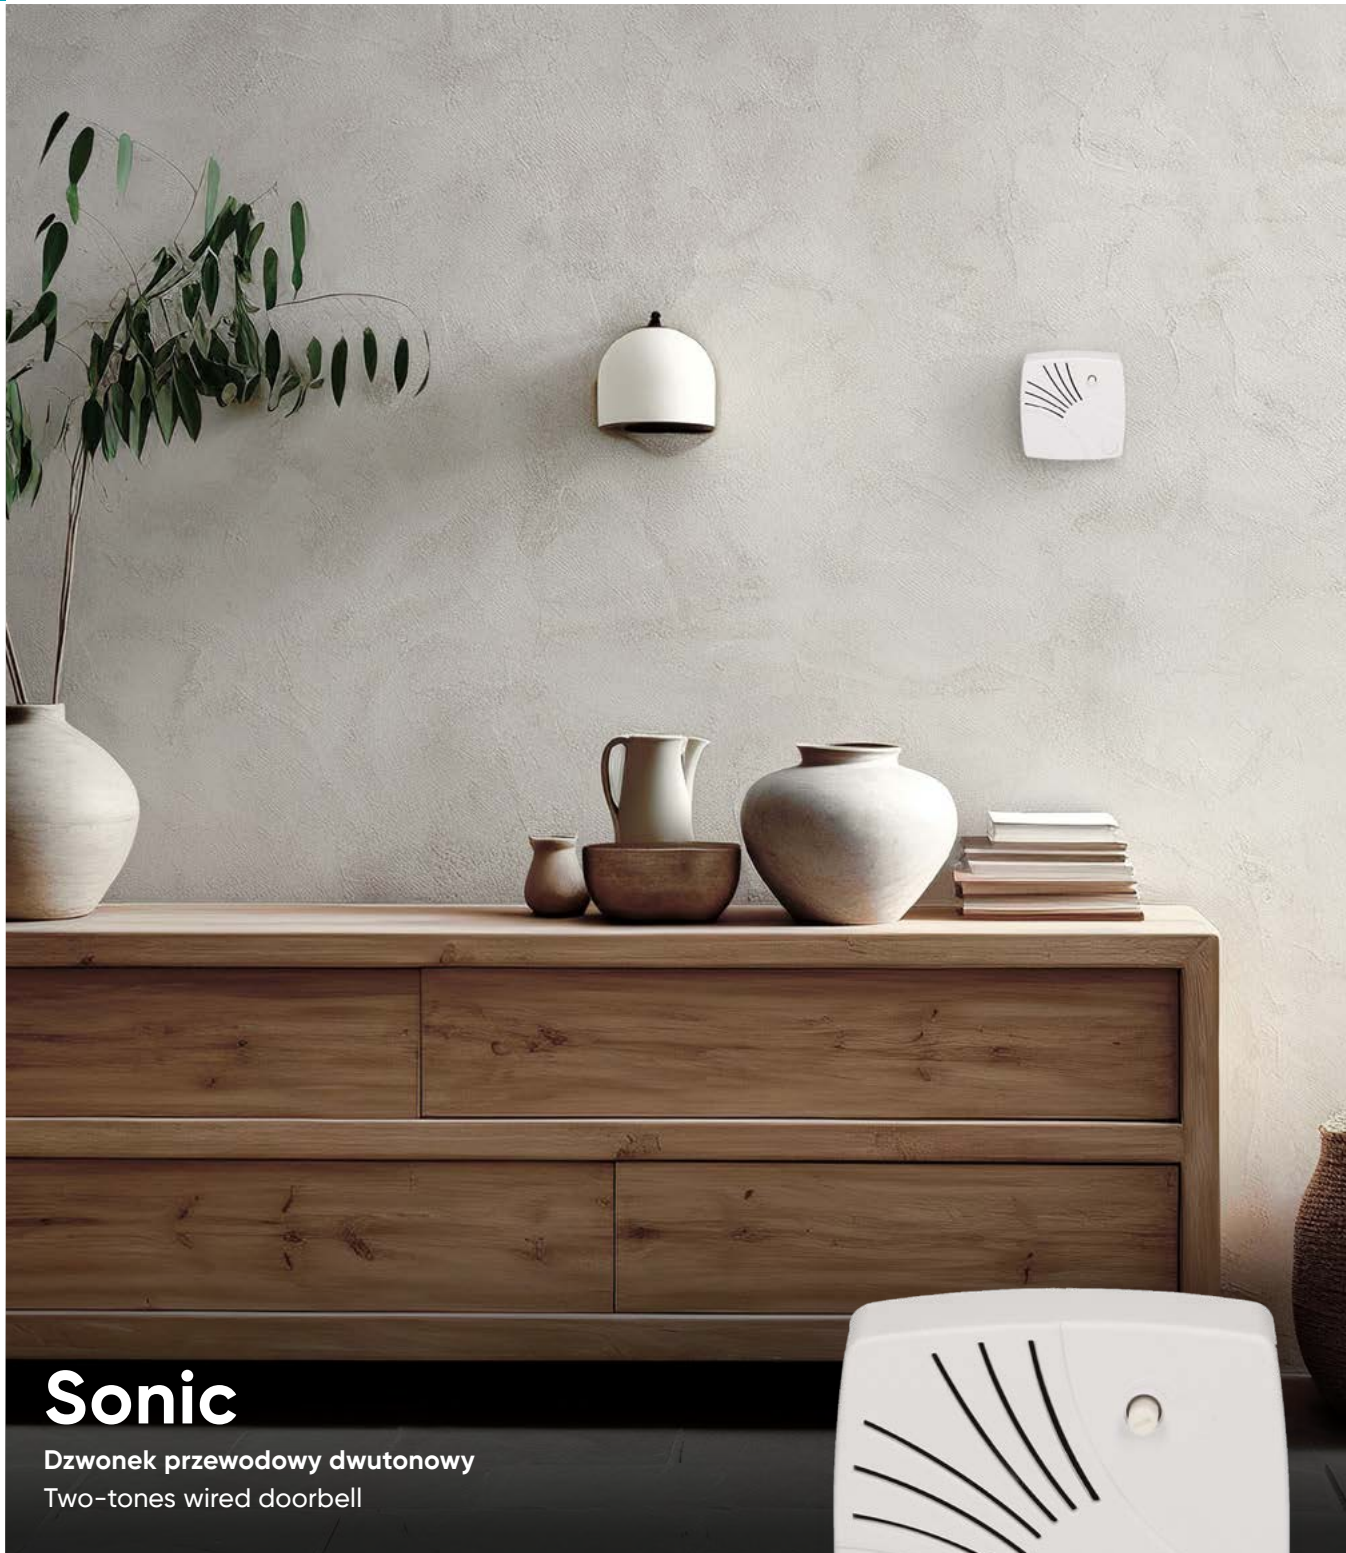

Sonic

Dzwonek przewodowy dwutonowy
Two-tones wired doorbell

Typ: elektroniczny
Type: electronic

Liczba dźwięków: 2
Number of sounds: 2

Regulacja głośności: 0-85dB
Volume control: 0-85dB