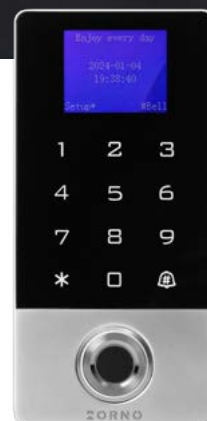

Czytnik breloków RFID: 125kHz
RFID reader: 125kHz

Szyfrator
Code lock

Podświetlane dotykowe przyciski
Backlit touch buttons

Wodoodporny
Waterproof

OR-ZS-822

OR-ZS-827

Symbol Product no.	EAN	Zasilanie Power supply	Stopień ochrony Protection level	Maks. ilość użytkowników Max. number of users	Ilość wyjść przekaźnikowych Number of relay outputs	Obciążalność wyjść przekaźnikowych Relay output current	Wymiary (szer./wys./gł.) [mm] Dimensions (W/H/D [mm])
OR-ZS-822	5908254810275	12V DC	IP68	1000	1	3A	70 / 140 / 24
OR-ZS-827	5908254822711	12V DC	IP68	2000	2	1A / 1A	70 / 140 / 24

Zamek szyfrowy dotykowy z Wi-Fi i aplikacją Tuya
Code lock with touch keypad, Wi-Fi and Tuya app

Zdalne sterowanie Wi-Fi
Remote control Wi-Fi

Podświetlane dotykowe przyciski
Backlit touch buttons

Darmowa aplikacja: Tuya
Free App: Tuya