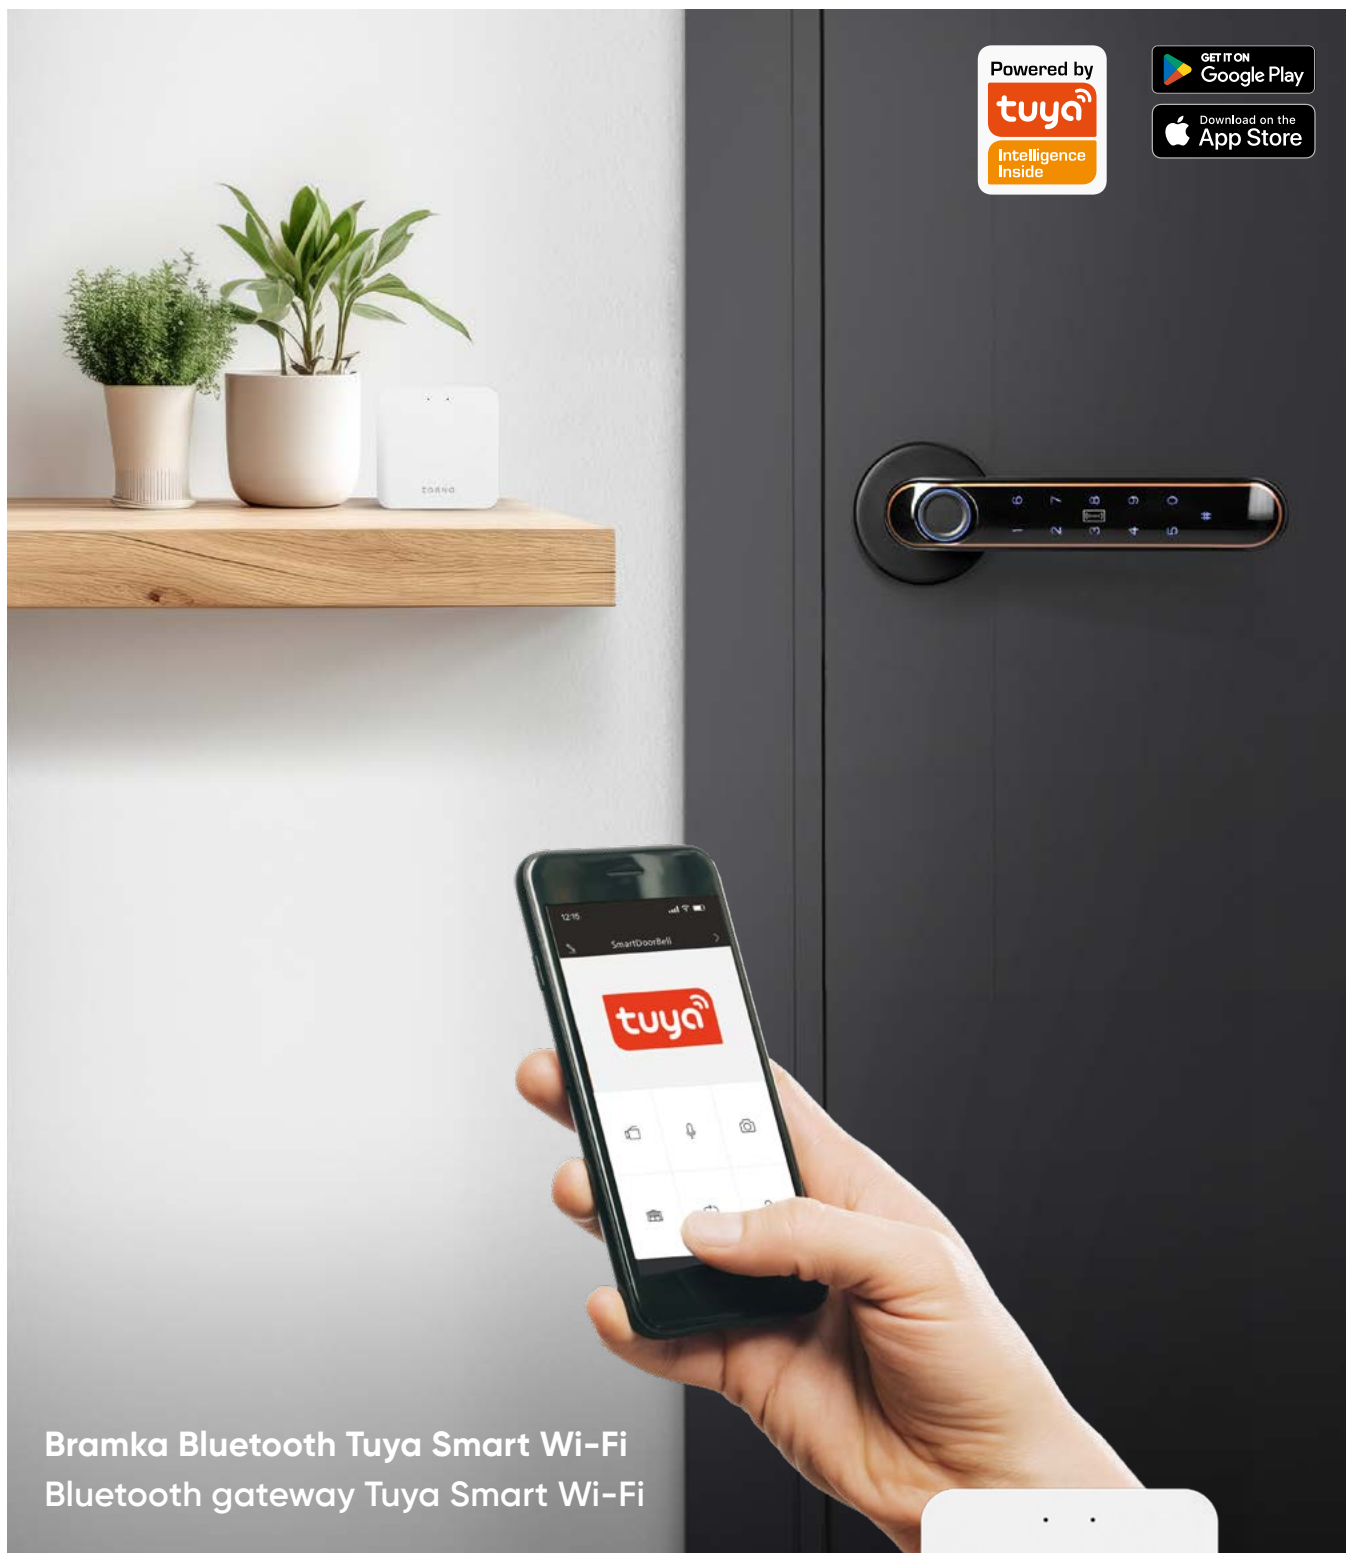

Klamka z szyfratorem i czytnikiem linii papilarnych, Tuya
Smart handle with code lock and fingerprints reader, Tuya

Darmowa aplikacja: Tuya
 Free App: Tuya

Szyfikator
 Code lock

Czytnik linii papilarnych
 Fingerprint reader

Możliwość nadania dostępu stałego i tymczasowego
 Temporary and permanent access can be granted

Standard komunikacji:
 Bluetooth 4.0
 Communication protocol:
 Bluetooth 4.0

Symbol Product no.	EAN	Zasilanie Power supply	Stopień ochrony Protection level	Kolor Color	Tryb pracy Working mode	Grubość drzwi [mm] Door thickness [mm]	Wymiary (szer./wys./gł.) [mm] Dimensions (W/H/D [mm])
OR-ZS-858/B	5908254845833	4x AAA	IP20	Drewno Wood	Bluetooth + kod + odcisk palca Bluetooth + code + fingerprint	30 - 50	146 / 64 / 60

Nakładka na zamek z szyfratorem i czytnikiem linii papilarnych
Smart door lock with fingerprints reader and code lock

Aplikacja: Janus Lock
 App: Janus Lock

Szyfrator
 Code lock

Czytnik linii papilarnych
 Fingerprint reader