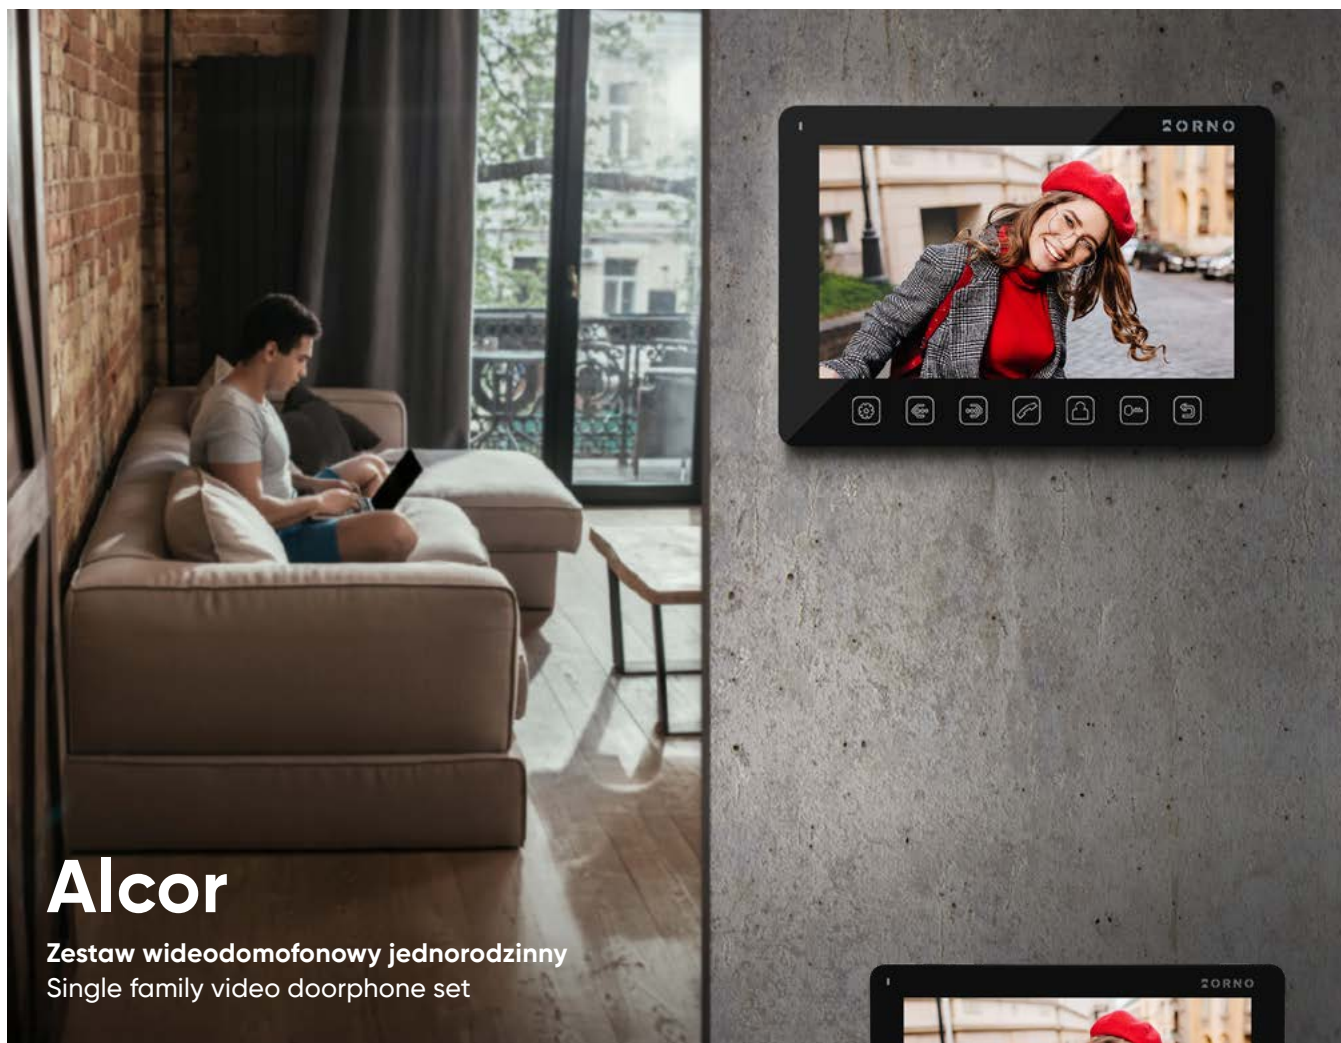

Alcor

Zestaw wideodomofonowy jednorodzinny
Single family video doorphone set

-  Łatwa instalacja: 4 żyły
Easy installation: 4 wires
-  Przekątna ekranu: 7"
Screen diagonal: 7"
-  Sterowanie bramą
Gate control
-  Podświetlane dotykowe przyciski
Backlit touch buttons
-  Szyfrator
Code lock
-  Czytnik breloków RFID: 125kHz
RFID reader: 125kHz
-  Widzenie nocne: IR LED
Night light: IR LED
-  Funkcja rozgłoszeniowa
Broadcast function