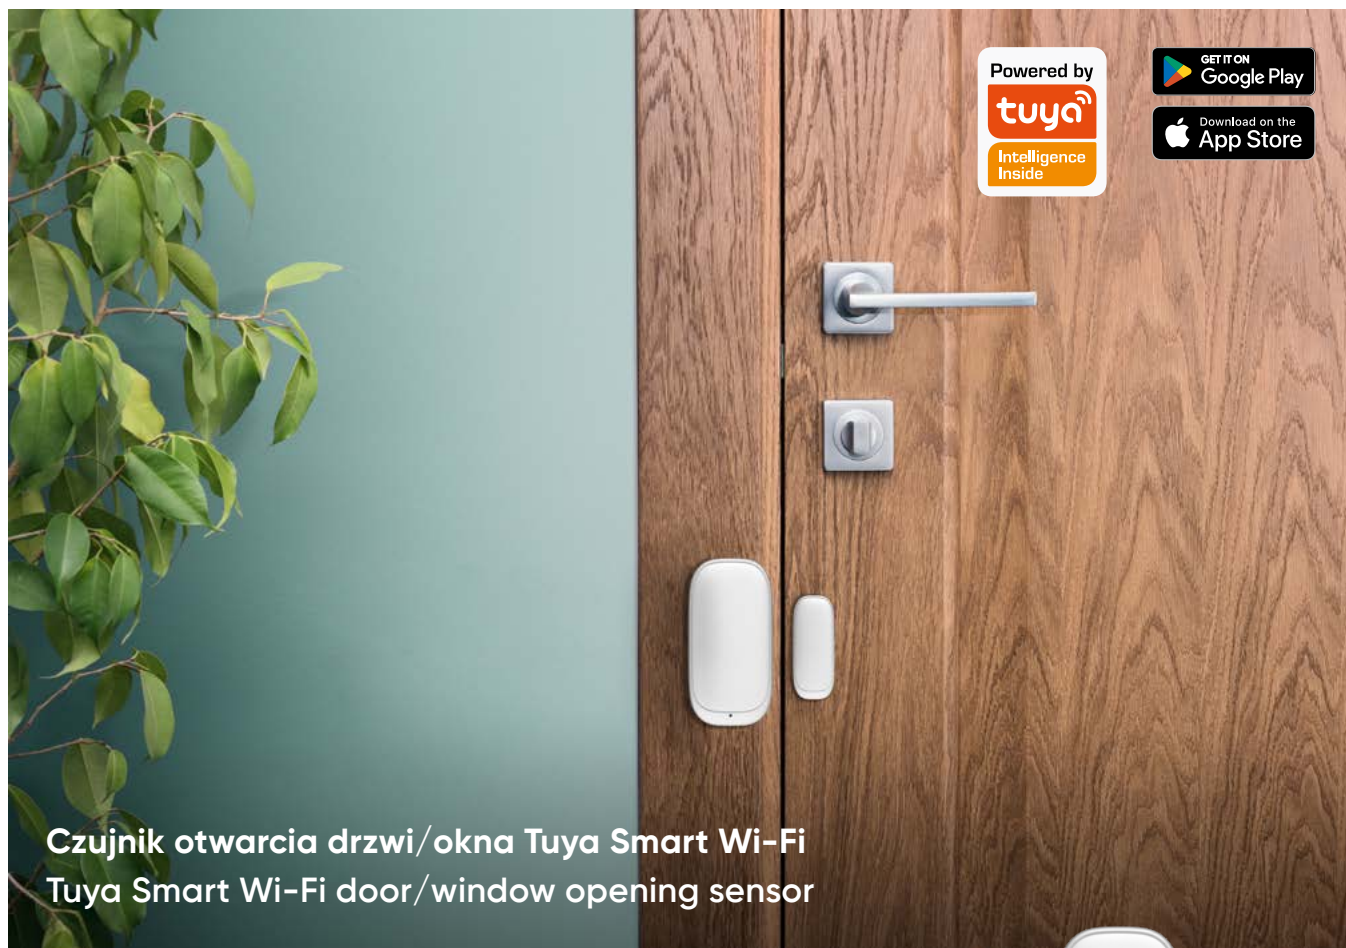

Czujnik otwarcia drzwi/okna Tuya Smart Wi-Fi Tuya Smart Wi-Fi door/window opening sensor

Zdalne sterowanie Wi-Fi
Remote control Wi-Fi

Darmowa aplikacja: Tuya
Free App: Tuya

Symbol Product no.	EAN	Zasilanie Power supply	Wymiary czujnika (szer./wys./gł. [mm]) Sensor dimensions (W/H/D [mm])	Wymiary magnesu (szer./wys./gł. [mm]) Magnet dimensions (W/H/D [mm])
OR-SH-17601/W	5908254844515	2x AAA	61 / 31 / 21	38 / 16 / 9