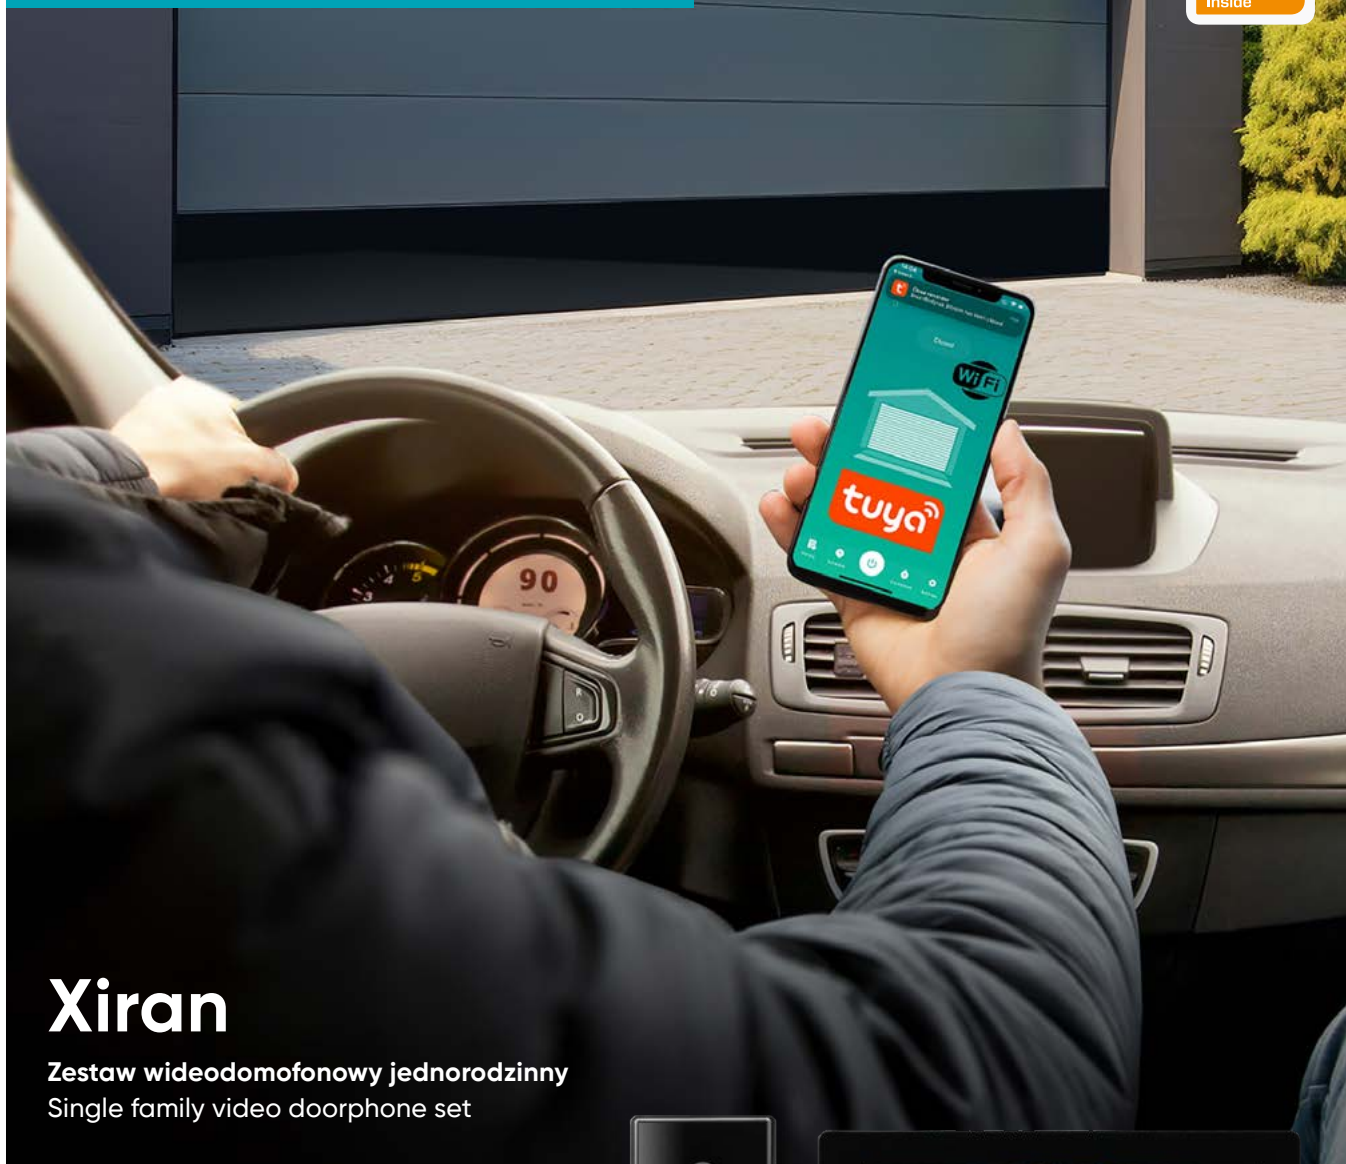

Wideodomofony jednorodzinne

Single family video doorphones

Xiran

Zestaw wideodomofonowy jednorodzinny
Single family video doorphone set

1080p
FULL
HD

5x RFID user tags