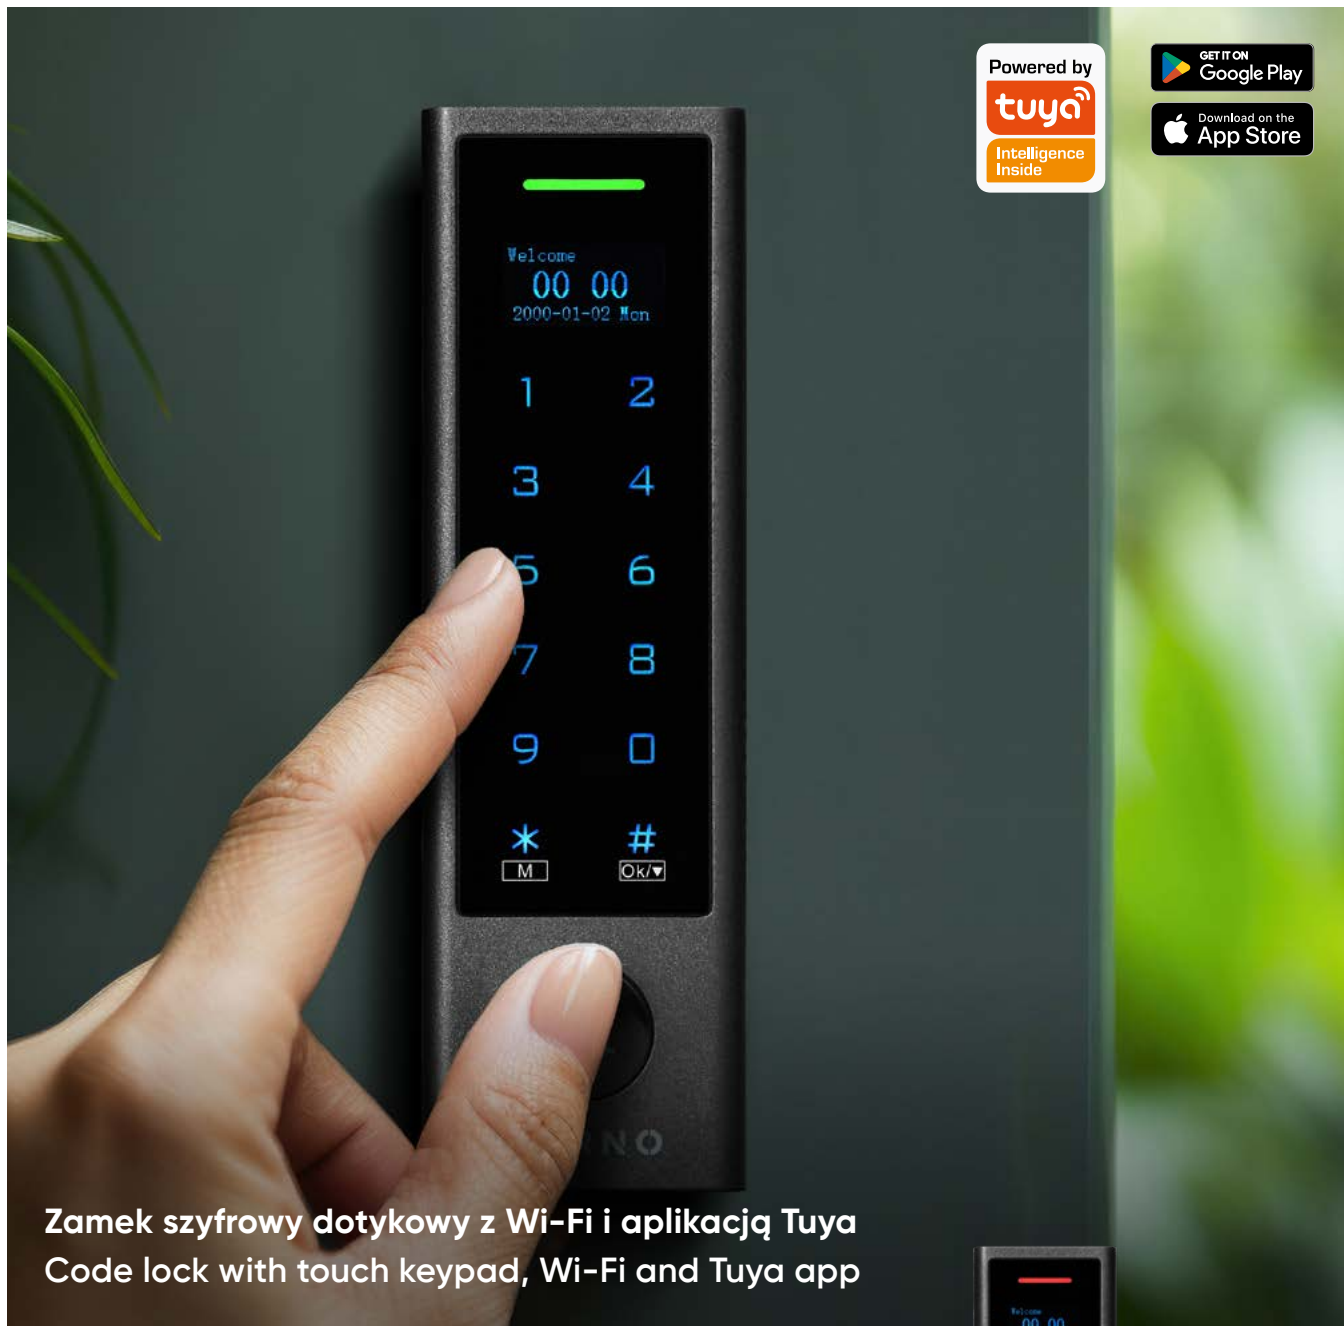

Zamek szyfrowy dotykowy z Wi-Fi i aplikacją Tuya
Code lock with touch keypad, Wi-Fi and Tuya app

Zdalne sterowanie Wi-Fi
Remote control Wi-Fi

Podświetlane dotykowe przyciski
Backlit touch buttons

Darmowa aplikacja: Tuya
Free App: Tuya

Zamek szyfrowy dotykowy z Wi-Fi i aplikacją Tuya Code lock with touch keypad, Wi-Fi and Tuya app

- 

Zdalne sterowanie Wi-Fi
Remote control Wi-Fi
- 

Podświetlane dotykowe przyciski
Backlit touch buttons
- 