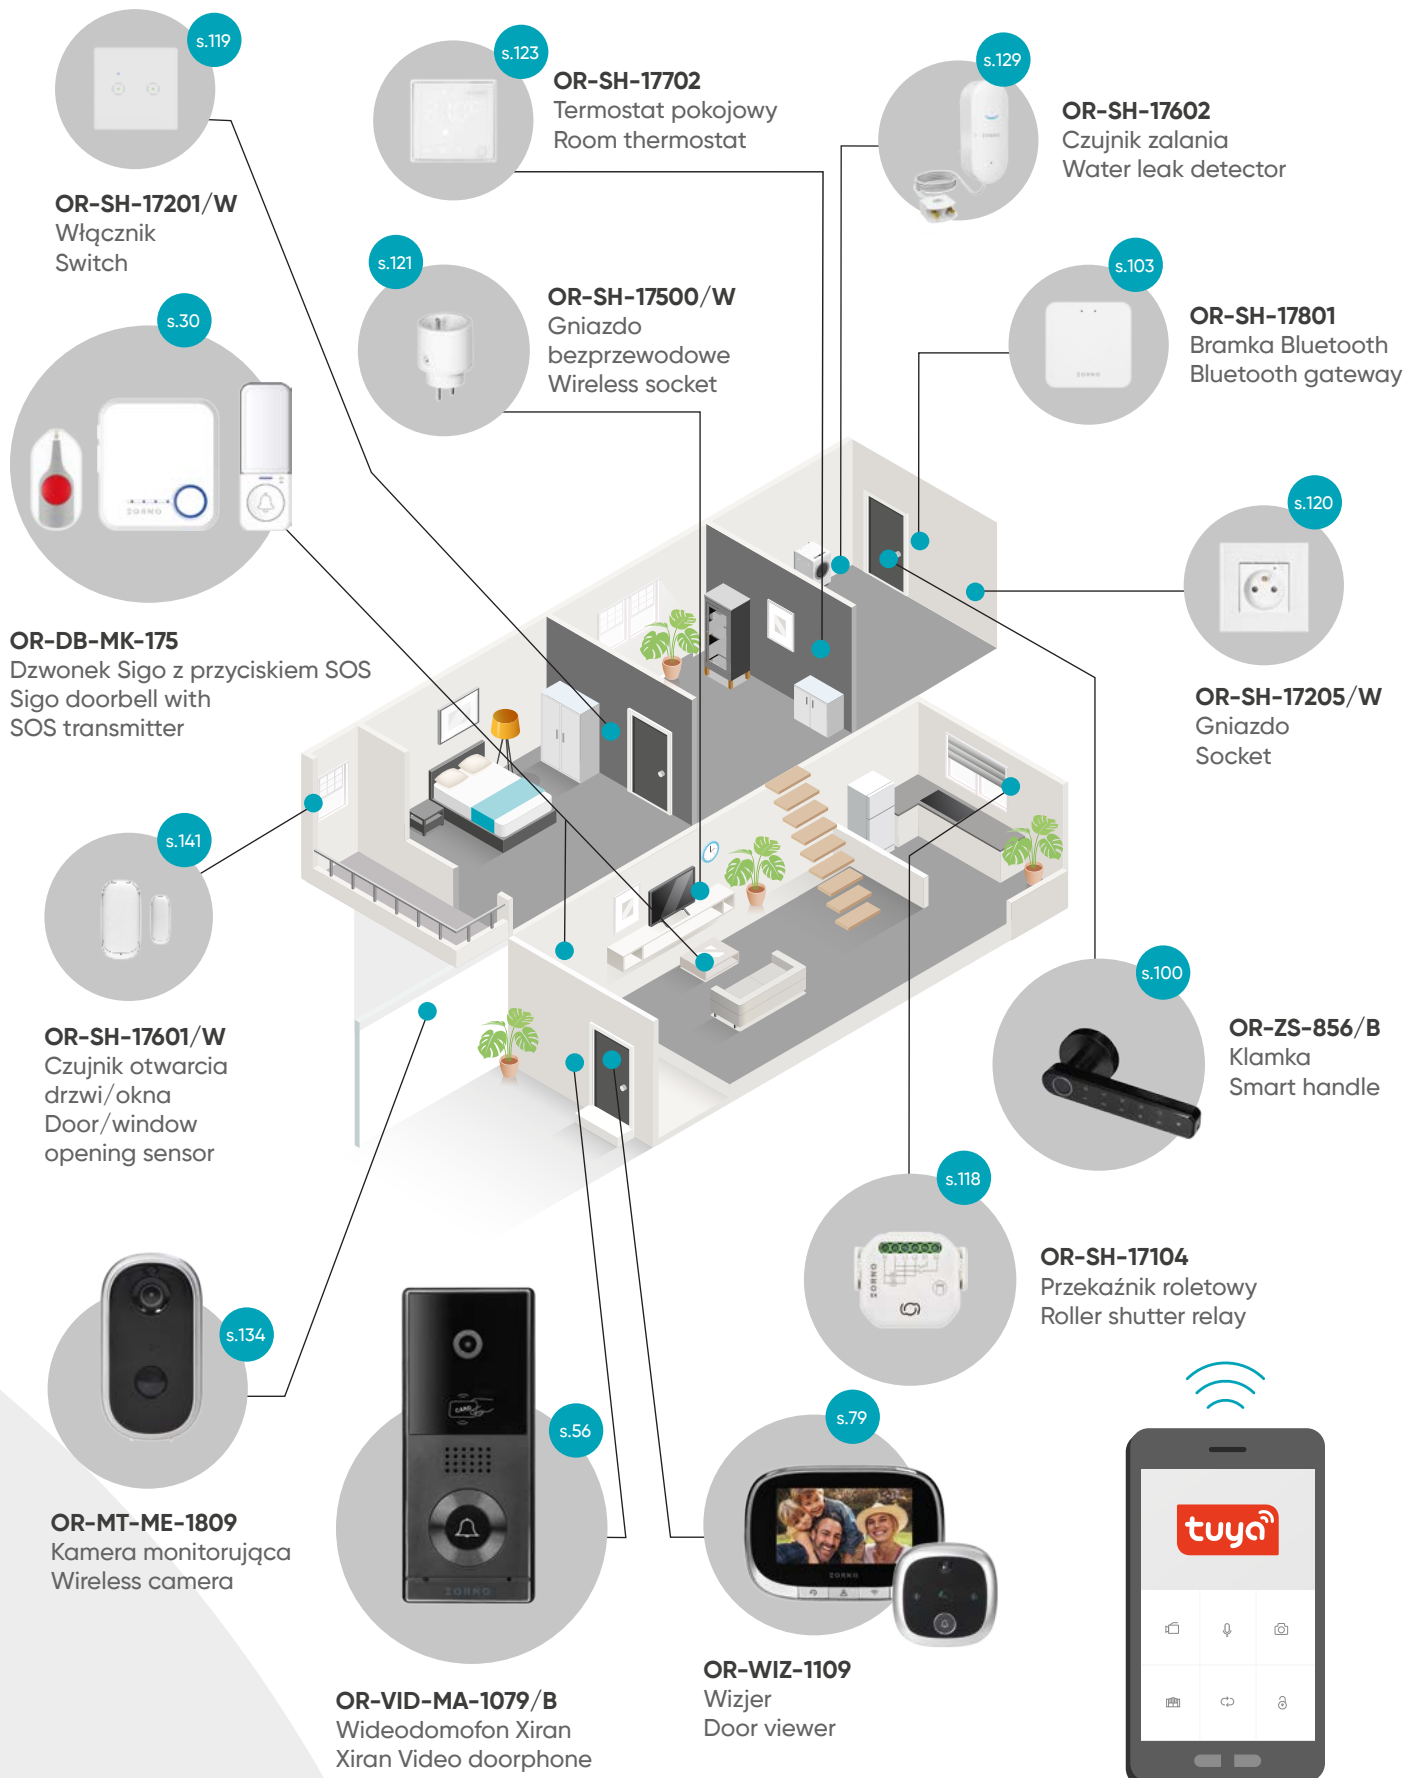

Kontroluj swój dom z łatwością

Control your home easily