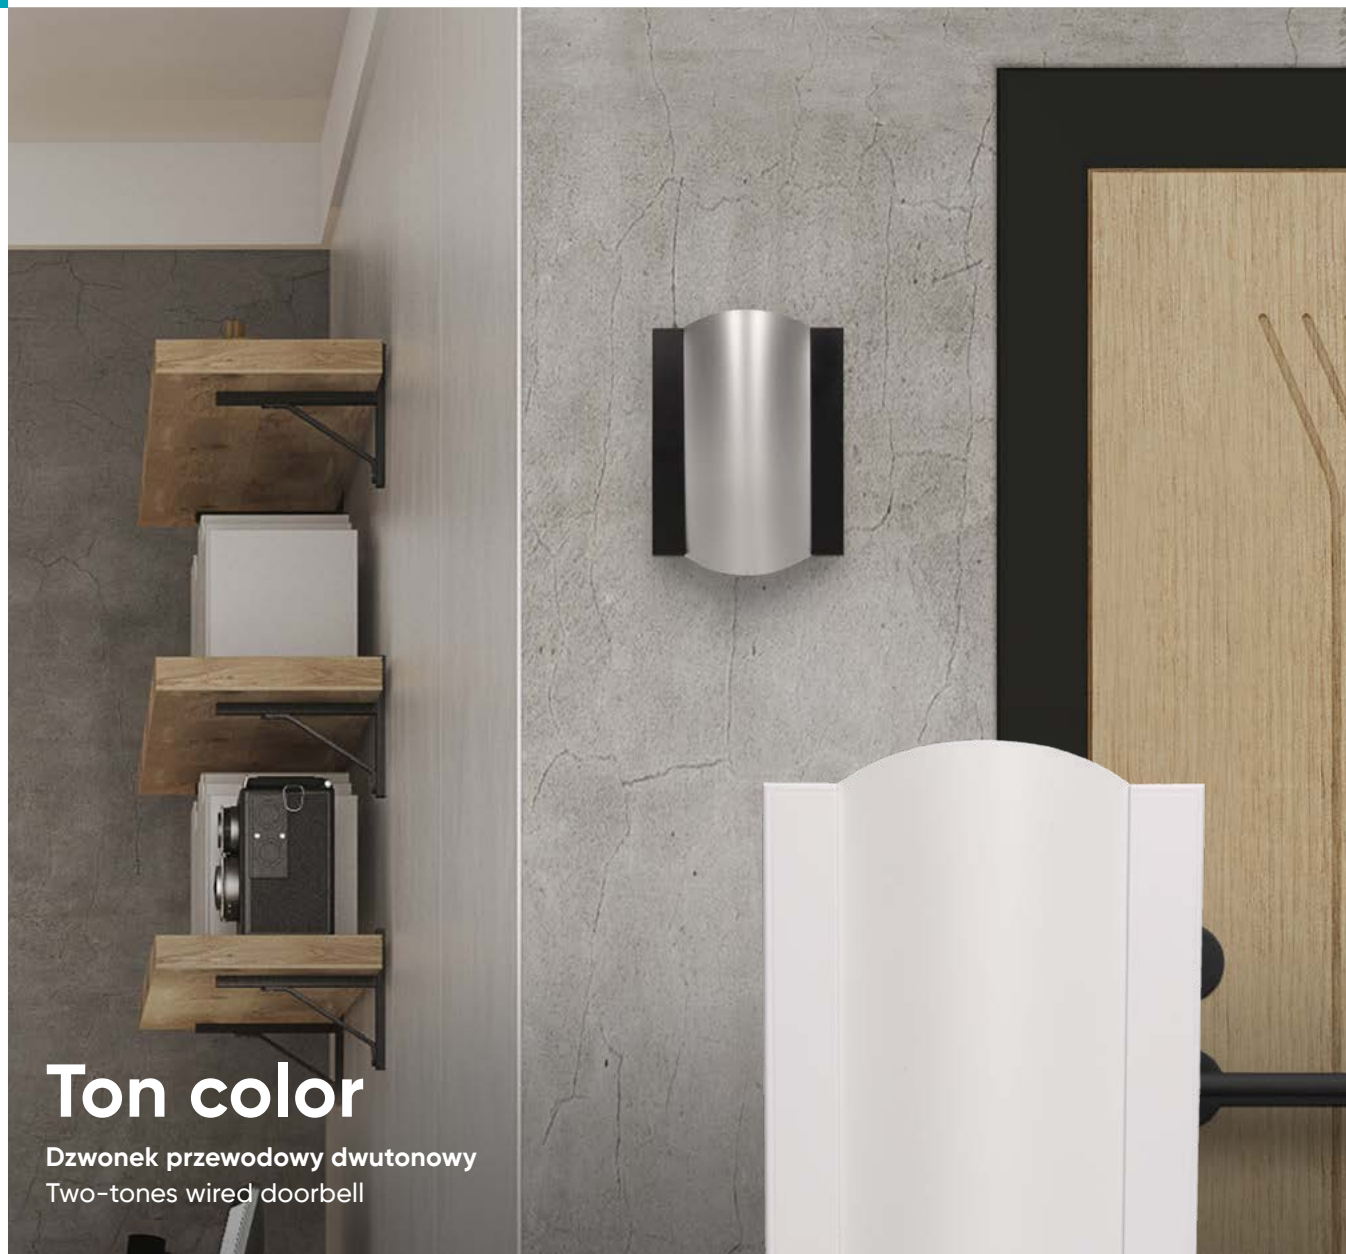

Ton color

Dzwonek przewodowy dwutonowy
Two-tones wired doorbell

Typ: elektromechaniczny
Type: electromechanical

Głośność: 85dB
Loudness: 85dB

Liczba dźwięków: 2
Number of sounds: 2

Symbol Product no.	EAN	Zasilanie Power supply	Typ Type	Stopień ochrony Protection level	Kolor Color	Wymiary (szer./wys./gl. [mm]) Dimensions (W/H/D [mm])
OR-DP-VD-144/W	5900378654216	230V~, 50Hz	Elektromechaniczny Electromechanical	IP20	Biały White	136 / 193 / 60
OR-DP-VD-144/W-G	5900378654230	230V~, 50Hz	Elektromechaniczny Electromechanical	IP20	Biało/Srebrny White/Silver	136 / 193 / 60
OR-DP-VD-144/B-G	5900378654247	230V~, 50Hz	Elektromechaniczny Electromechanical	IP20	Czarno/Srebrny Black/Silver	136 / 193 / 60
OR-DP-VD-144/W/8V	5900378654254	8V~, 50Hz	Elektromechaniczny Electromechanical	IP20	Biały White	136 / 193 / 60
OR-DP-VD-144/W-G/8V	5900378654278	8V~, 50Hz	Elektromechaniczny Electromechanical	IP20	Biało/Srebrny White/Silver	136 / 193 / 60
OR-DP-VD-144/B-G/8V	5900378654285	8V~, 50Hz	Elektromechaniczny Electromechanical	IP20	Czarno/Srebrny Black/Silver	136 / 193 / 60