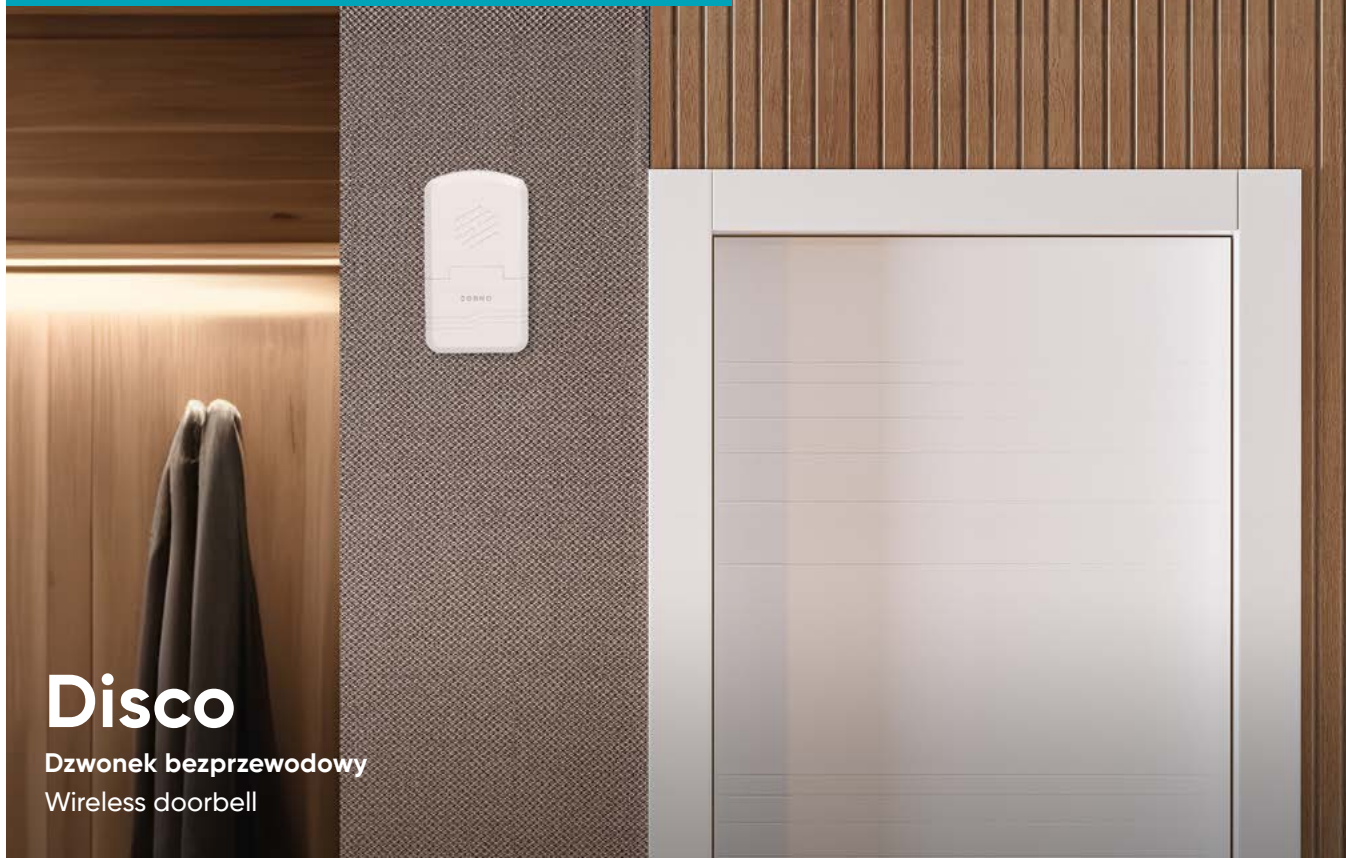

Dzwonki bezprzewodowe

Wireless doorbells

Disco

Dzwonek bezprzewodowy
Wireless doorbell