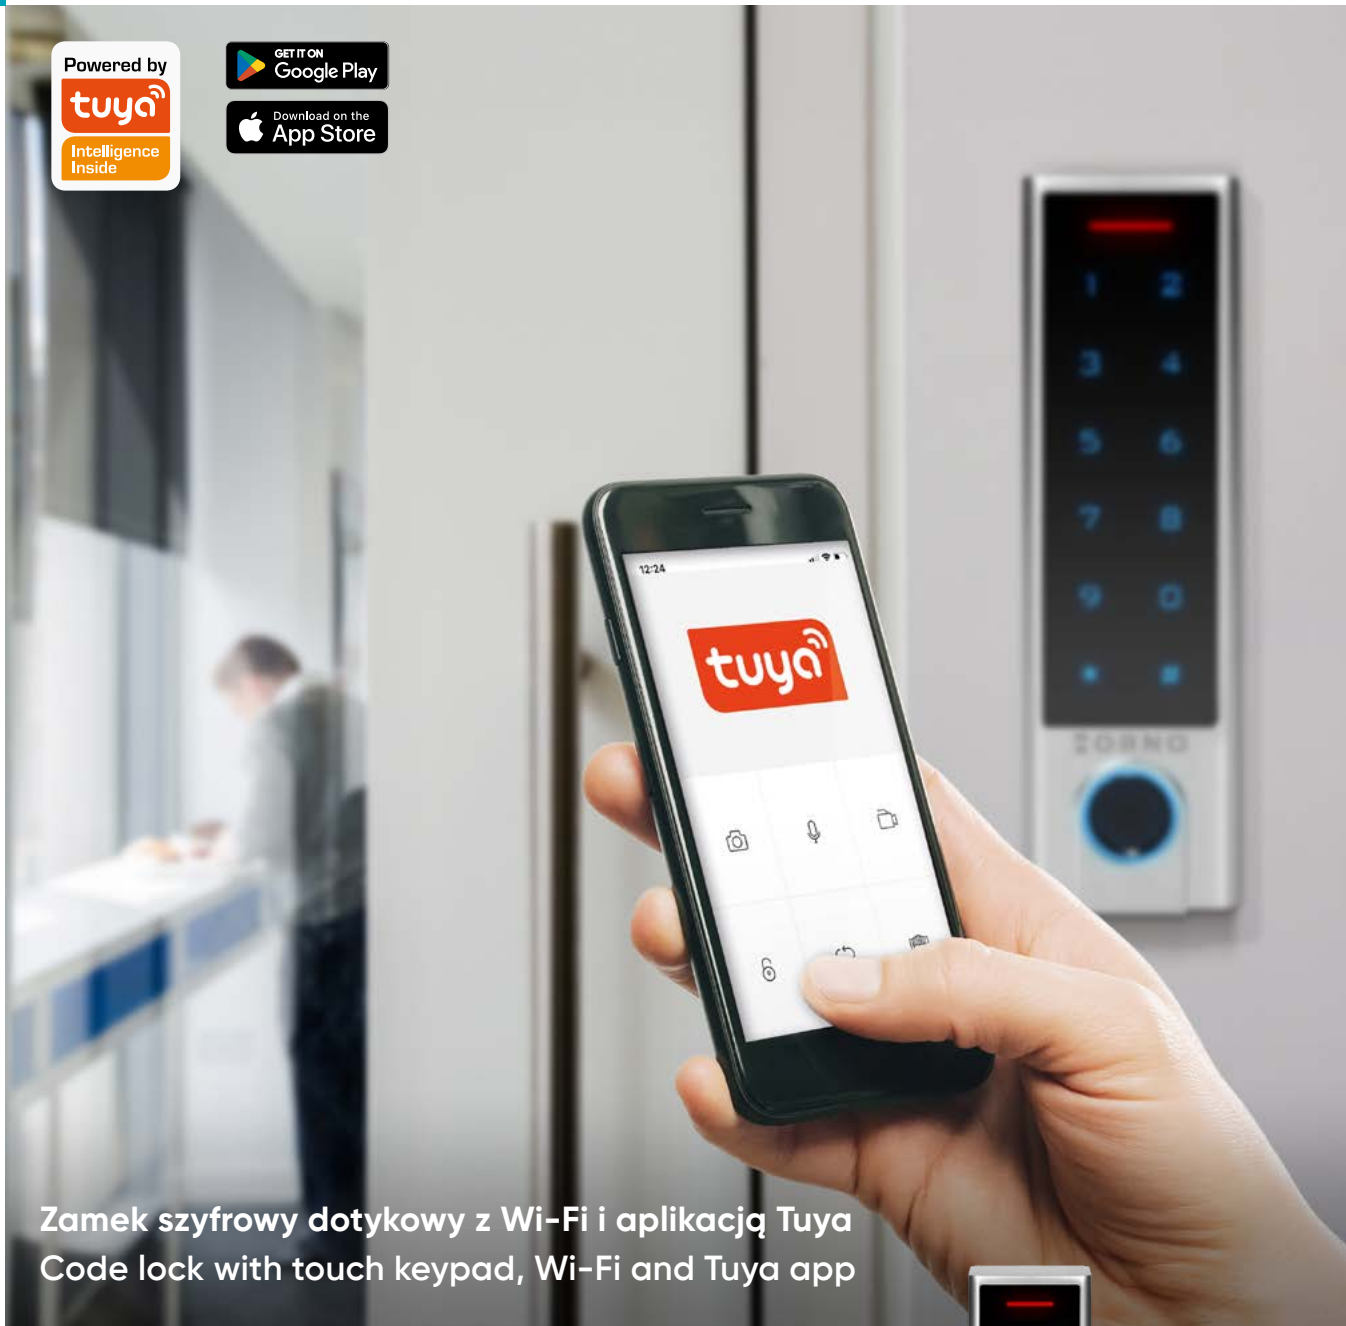

Zamek szyfrowy dotykowy z czytnikiem linii papilarnych i aplikacją Tuya
Code lock with fingerprint reader and Tuya app

Darmowa aplikacja: Tuya
Free App: Tuya

Podświetlane dotykowe przyciski
Backlit touch buttons

Czytnik breloków RFID: 125kHz
RFID reader: 125kHz

Wodoodporny
Waterproof

Szyfrator
Code lock

Standard komunikacji:
Bluetooth 4.0
Communication protocol:
Bluetooth 4.0

Czytnik linii papilarnych
Fingerprint reader

Zamek szyfrowy dotykowy z Wi-Fi i aplikacją Tuya
Code lock with touch keypad, Wi-Fi and Tuya app

Zdalne sterowanie Wi-Fi
Remote control Wi-Fi

Podświetlane dotykowe przyciski
Backlit touch buttons

Darmowa aplikacja: Tuya
Free App: Tuya

Zamek szyfrowy dotykowy z Wi-Fi i aplikacją Tuya Code lock with touch keypad, Wi-Fi and Tuya app

- 

Zdalne sterowanie Wi-Fi
Remote control Wi-Fi
- 

Podświetlane dotykowe przyciski
Backlit touch buttons
- 