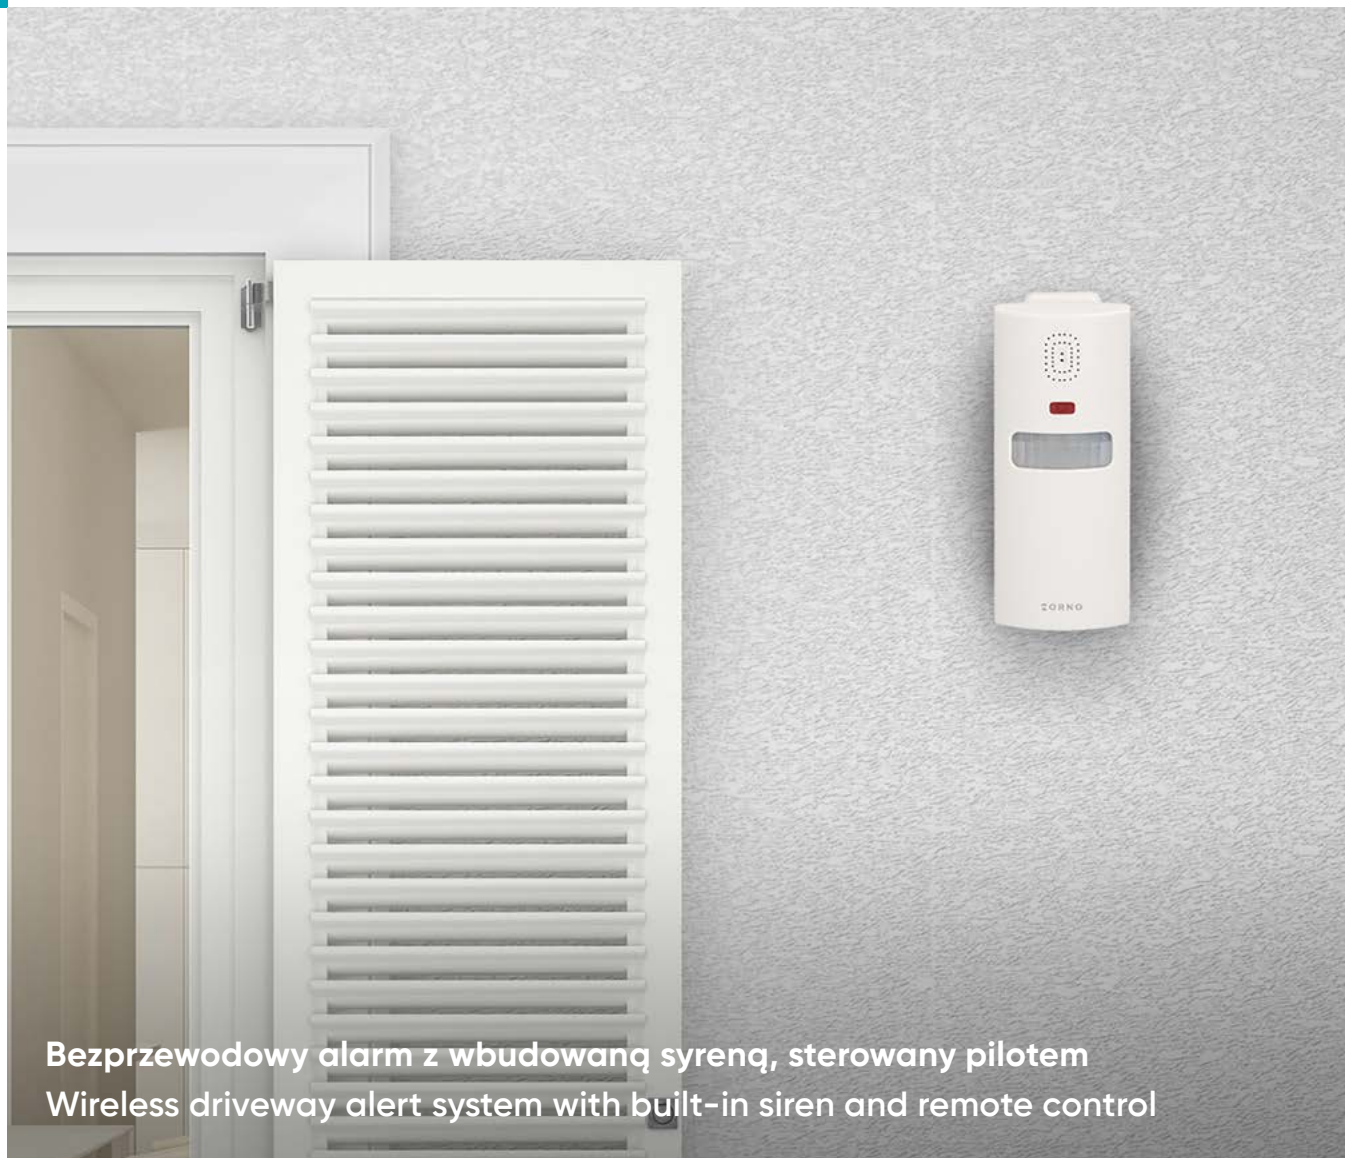

Bezprzewodowy alarm z wbudowaną syreną, sterowany pilotem
Wireless driveway alert system with built-in siren and remote control

Zasięg detekcji: 6m
Detection range: 6m

Możliwość rozbudowy zestawu
Expandable set