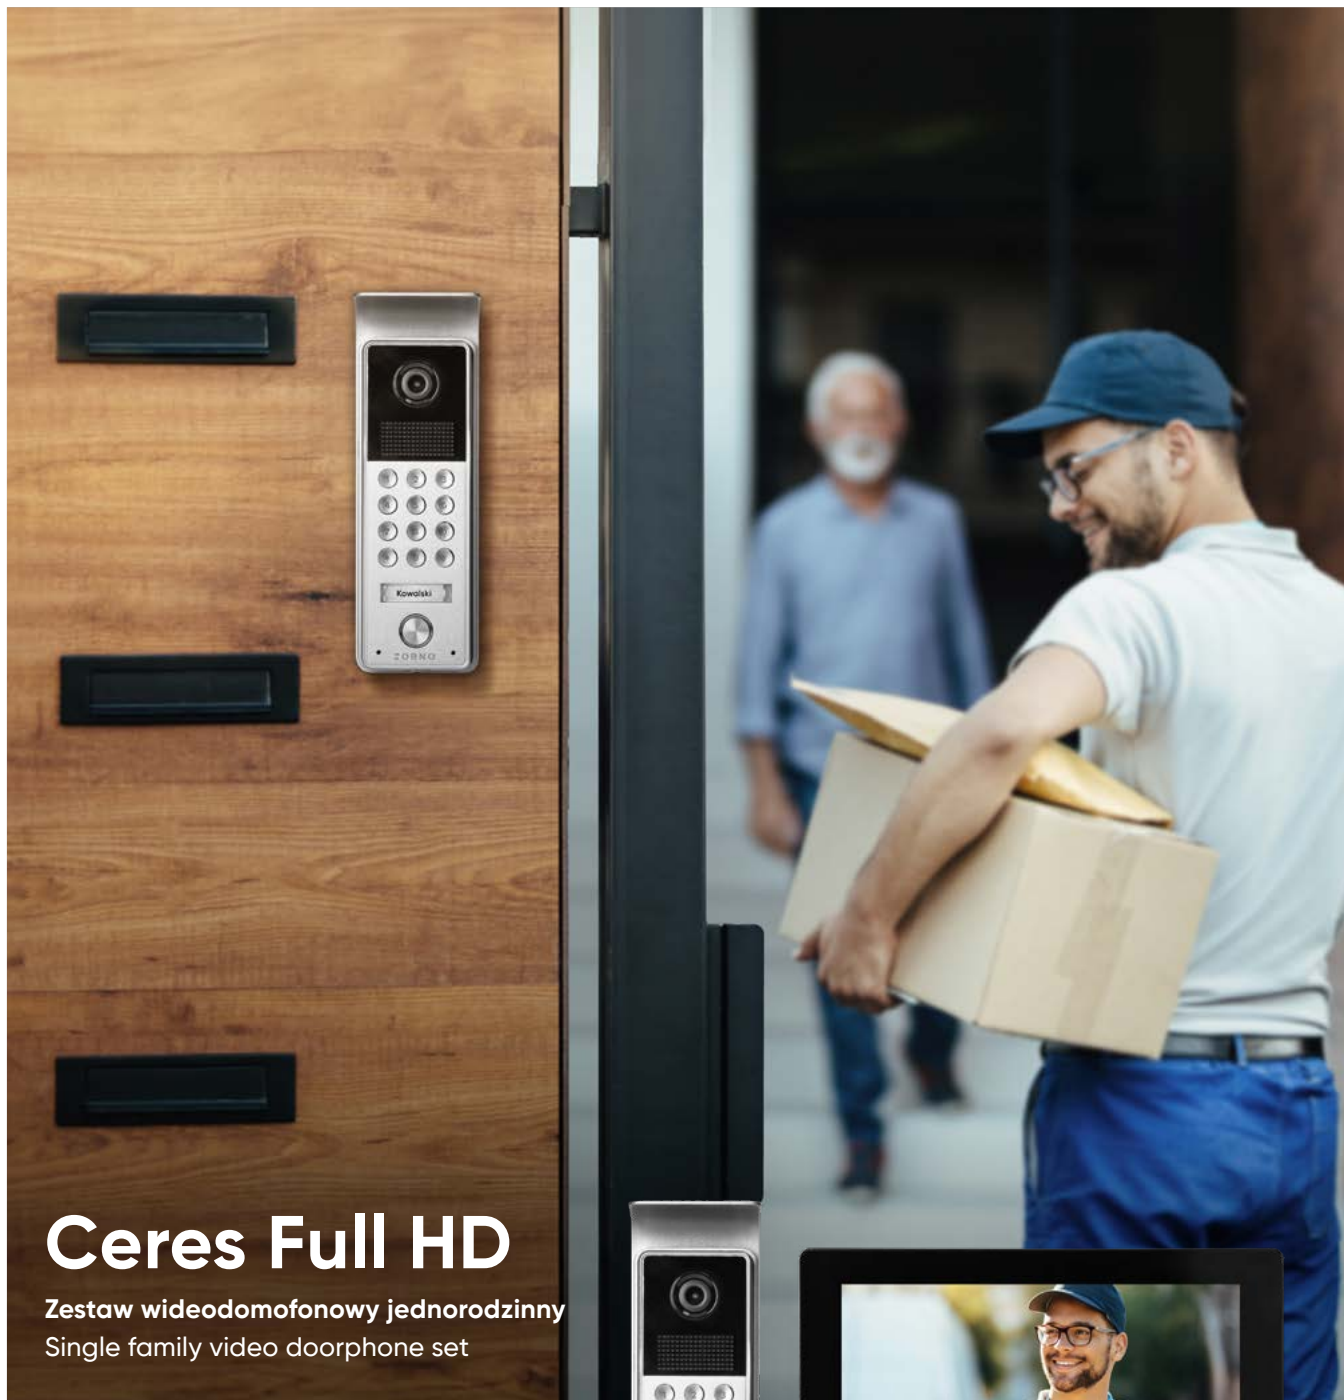

Alerto

Zestaw wideodomofonowy jednorodzinny
Single family video doorphone set

Łatwa instalacja: 4 żyły
Easy installation: 4 wires

Sterowanie bramą
Gate control

Podświetlane dotykowe przyciski
Backlit touch buttons

Widzenie nocne: IR LED
Night light: IR LED

Funkcja interkomu
Intercom function

Czytnik kart SD
SD card reader

Możliwość rozbudowy zestawu
Expandable set

Symbol Product no.	EAN	Wyświetlacz Display	Kąty (pion/poziom) Angles (V/H)	Liczba dźwięków Number of sounds	Stopień ochrony Protection level	Panel zewnętrzny (szer./wys./gł. [mm]) Outdoor unit (W/H/D [mm])	Monitor (szer./wys./gł. [mm]) Monitor (W/H/D [mm])
OR-VID-MB-1084/B	5908254845000	7" LCD	65° / 120°	12	IP65	50 / 136 / 31	180 / 125 / 22

Ceres Full HD

Zestaw wideodomofonowy jednorodzinny
Single family video doorphone set

Łatwa instalacja: 4 żyły
Easy installation: 4 wires

Sterowanie bramą
Gate control

Dotykowy ekran
Touch screen

Szyfrator
Code lock

Talos

Zestaw wideodomofonowy jednorodzinny z aplikacją mobilną

Single family video doorphone set with mobile application

Łatwa instalacja: 4 żyły
Easy installation: 4 wires

Zdalne sterowanie Wi-Fi
Remote control Wi-Fi