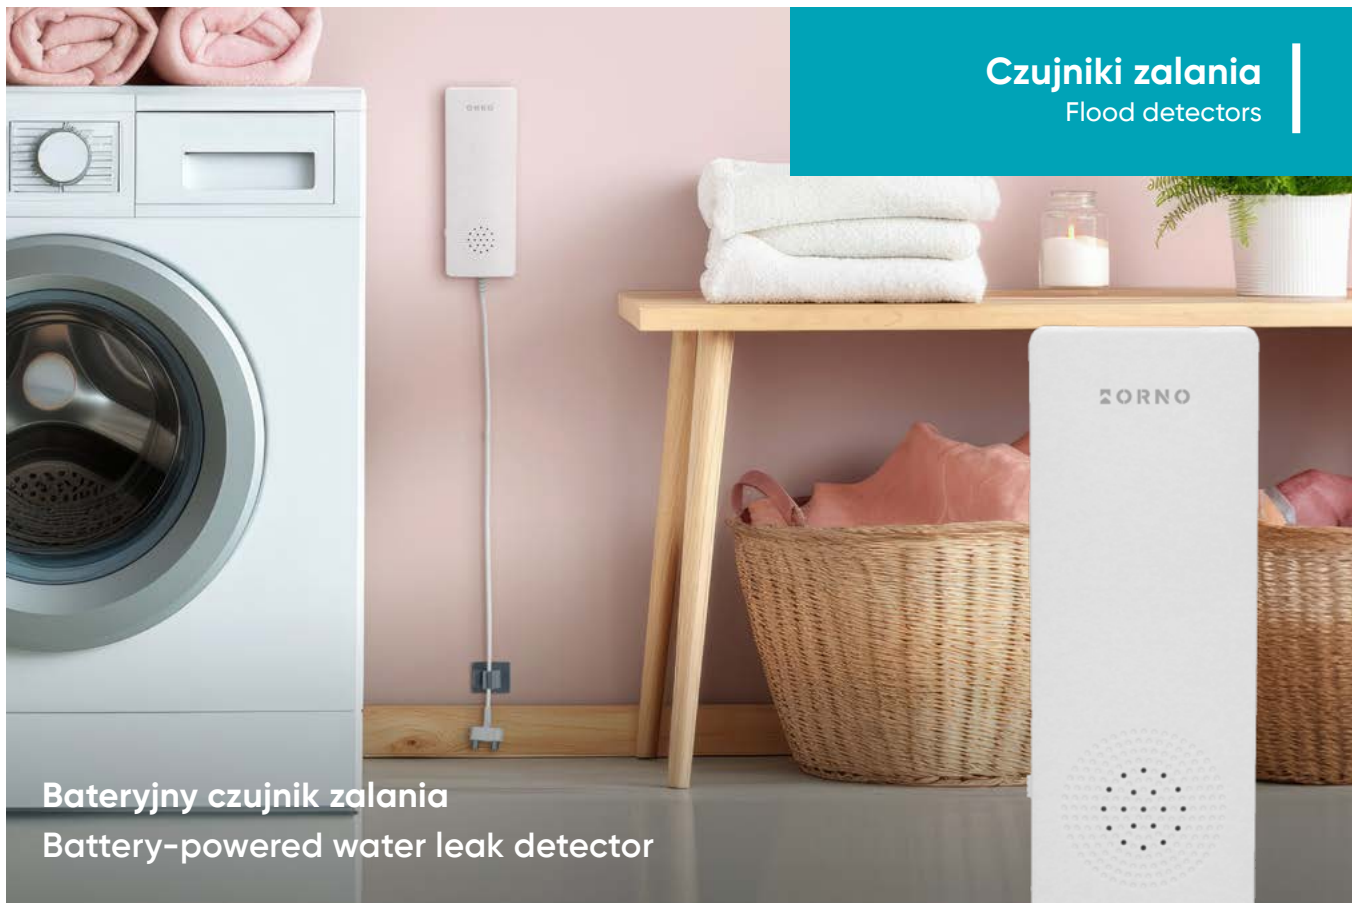

Czujniki zalania

Flood detectors

Baterijny czujnik zalania

Battery-powered water leak detector

Przycisk TEST
TEST button

Sygnalizacja niskiego stanu baterii
Low battery indication

Regulacja głośności
Volume adjustment