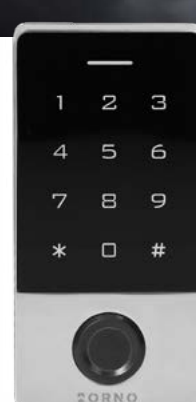

Daszek ochronny do zamka szyfrowego OR-ZS-802

Protective rain cover for OR-ZS-802

Symbol Product no.	EAN	Kolor Color
OR-ZS-802DN	5901752481039	Czarny Black

Zamek szyfrowy dotykowy Code lock with touch keypad

Czytnik breloków RFID: 125kHz
RFID reader: 125kHz

Szyfrator
Code lock

Podświetlane dotykowe przyciski
Backlit touch buttons

Wodoodporny
Waterproof

OR-ZS-822

OR-ZS-827

Symbol Product no.	EAN	Zasilanie Power supply	Stopień ochrony Protection level	Maks. ilość użytkowników Max. number of users	Ilość wyjść przekaźnikowych Number of relay outputs	Obciążalność wyjść przekaźnikowych Relay output current	Wymiary (szer./wys./gł.) [mm] Dimensions (W/H/D [mm])
OR-ZS-822	5908254810275	12V DC	IP68	1000	1	3A	70 / 140 / 24
OR-ZS-827	5908254822711	12V DC	IP68	2000	2	1A / 1A	70 / 140 / 24

Zamek szyfrowy dotykowy z Wi-Fi i aplikacją Tuya
Code lock with touch keypad, Wi-Fi and Tuya app

Zdalne sterowanie Wi-Fi
Remote control Wi-Fi

Podświetlane dotykowe przyciski
Backlit touch buttons

Darmowa aplikacja: Tuya
Free App: Tuya