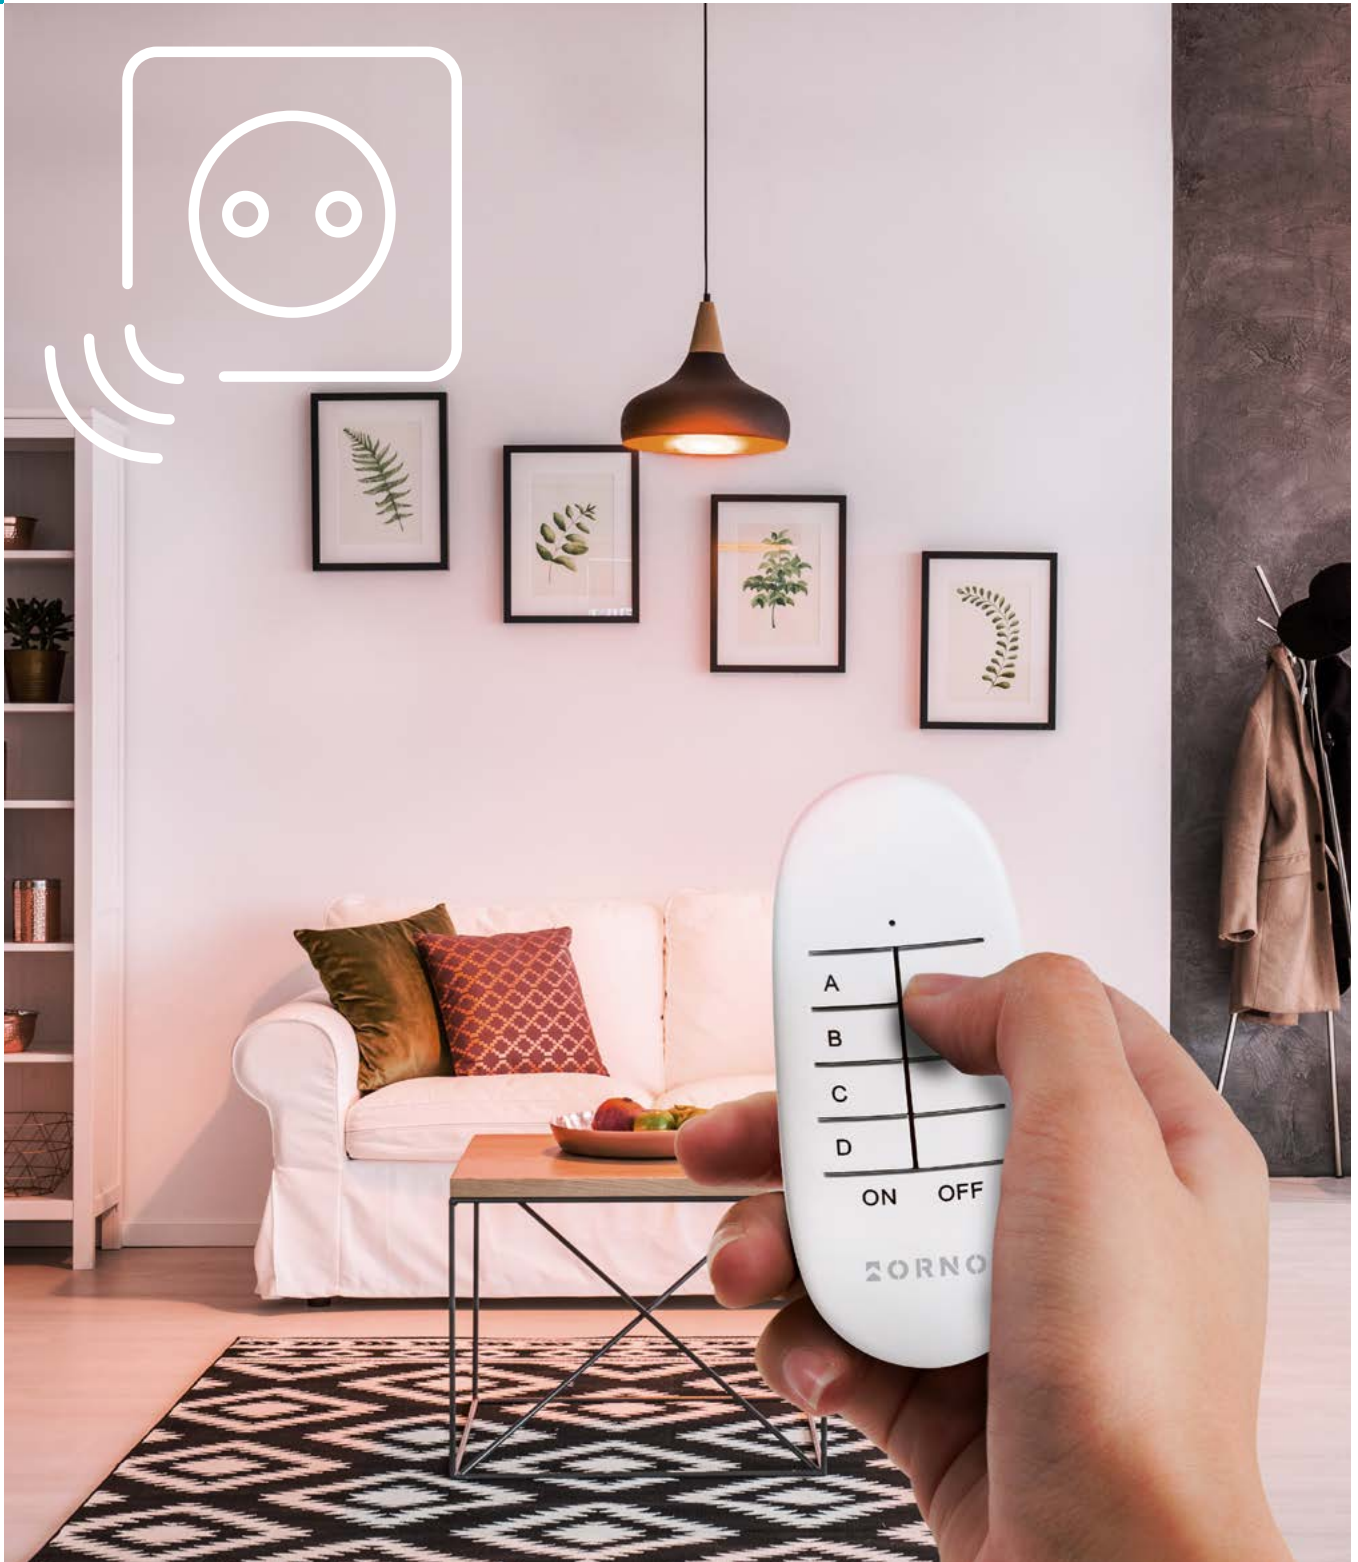

Sterowanie bezprzewodowe

Wireless control