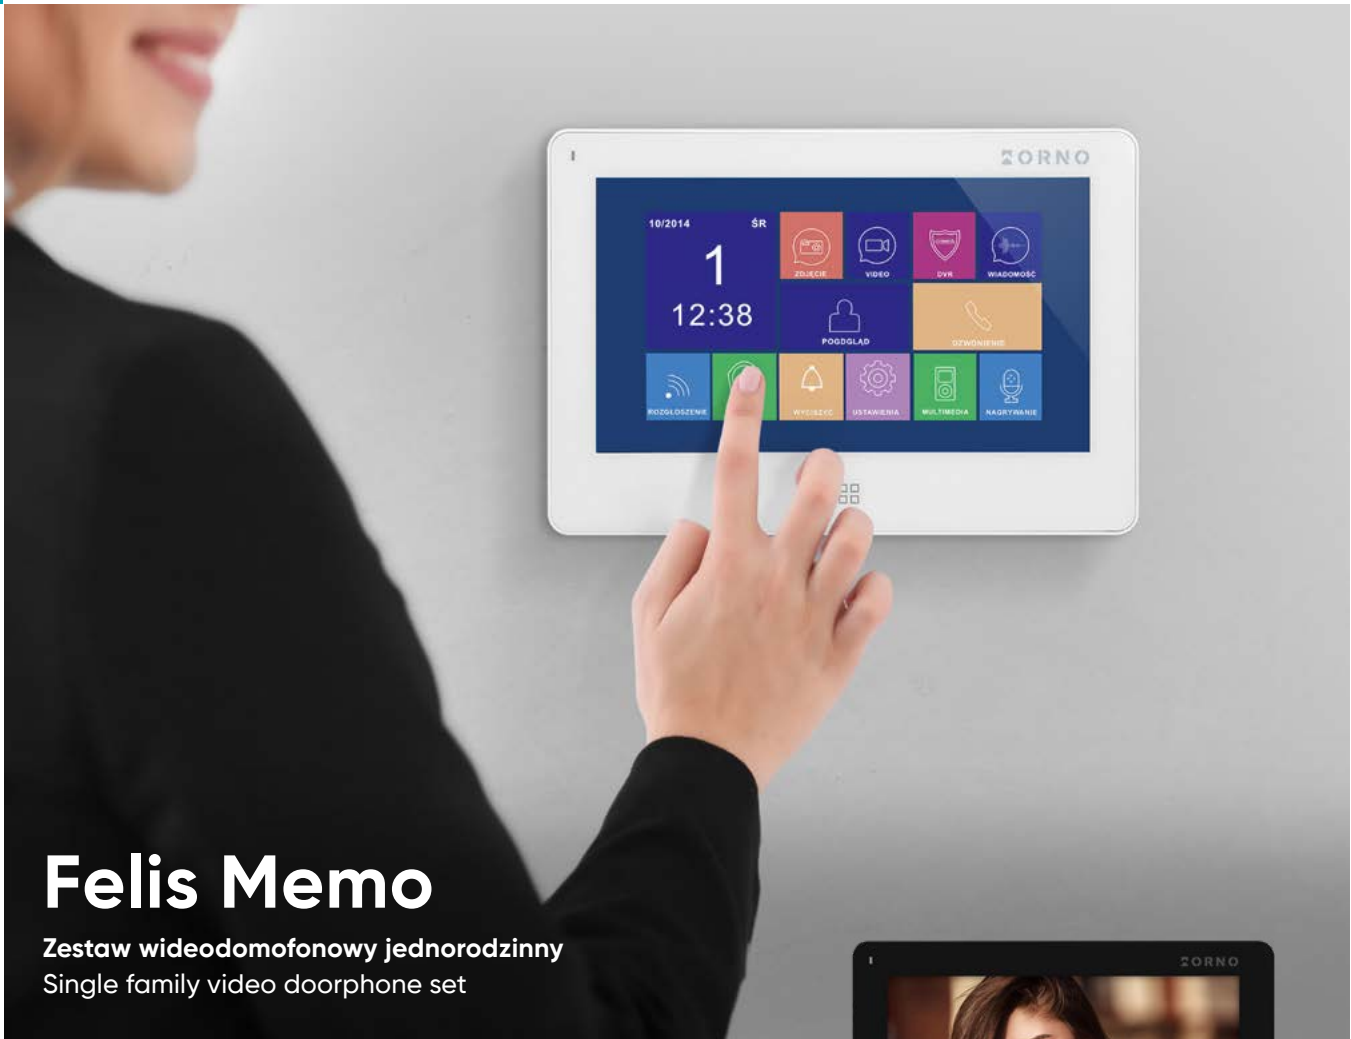

Alcor

Zestaw wideodomofonowy jednorodzinny
Single family video doorphone set

-  Łatwa instalacja: 4 żyły
Easy installation: 4 wires
-  Przekątna ekranu: 7"
Screen diagonal: 7"
-  Sterowanie bramą
Gate control
-  Podświetlane dotykowe przyciski
Backlit touch buttons
-  Szyfrator
Code lock
-  Czytnik breloków RFID: 125kHz
RFID reader: 125kHz
-  Widzenie nocne: IR LED
Night light: IR LED
-  Funkcja rozgłoszeniowa
Broadcast function

Felis Memo

Zestaw wideodomofonowy jednorodzinny
Single family video doorphone set

-  Łatwa instalacja: 4 żyły
Easy installation: 4 wires
-  Przekątna ekranu: 7"
Screen diagonal: 7"
-  Sterowanie bramą
Gate control
-  Dotykowy ekran
Touch screen
-  Widzenie nocne: białe LED
Night light: white LED
-  Funkcja rozgłoszeniowa
Broadcast function
-  Funkcja interkomu
Intercom function