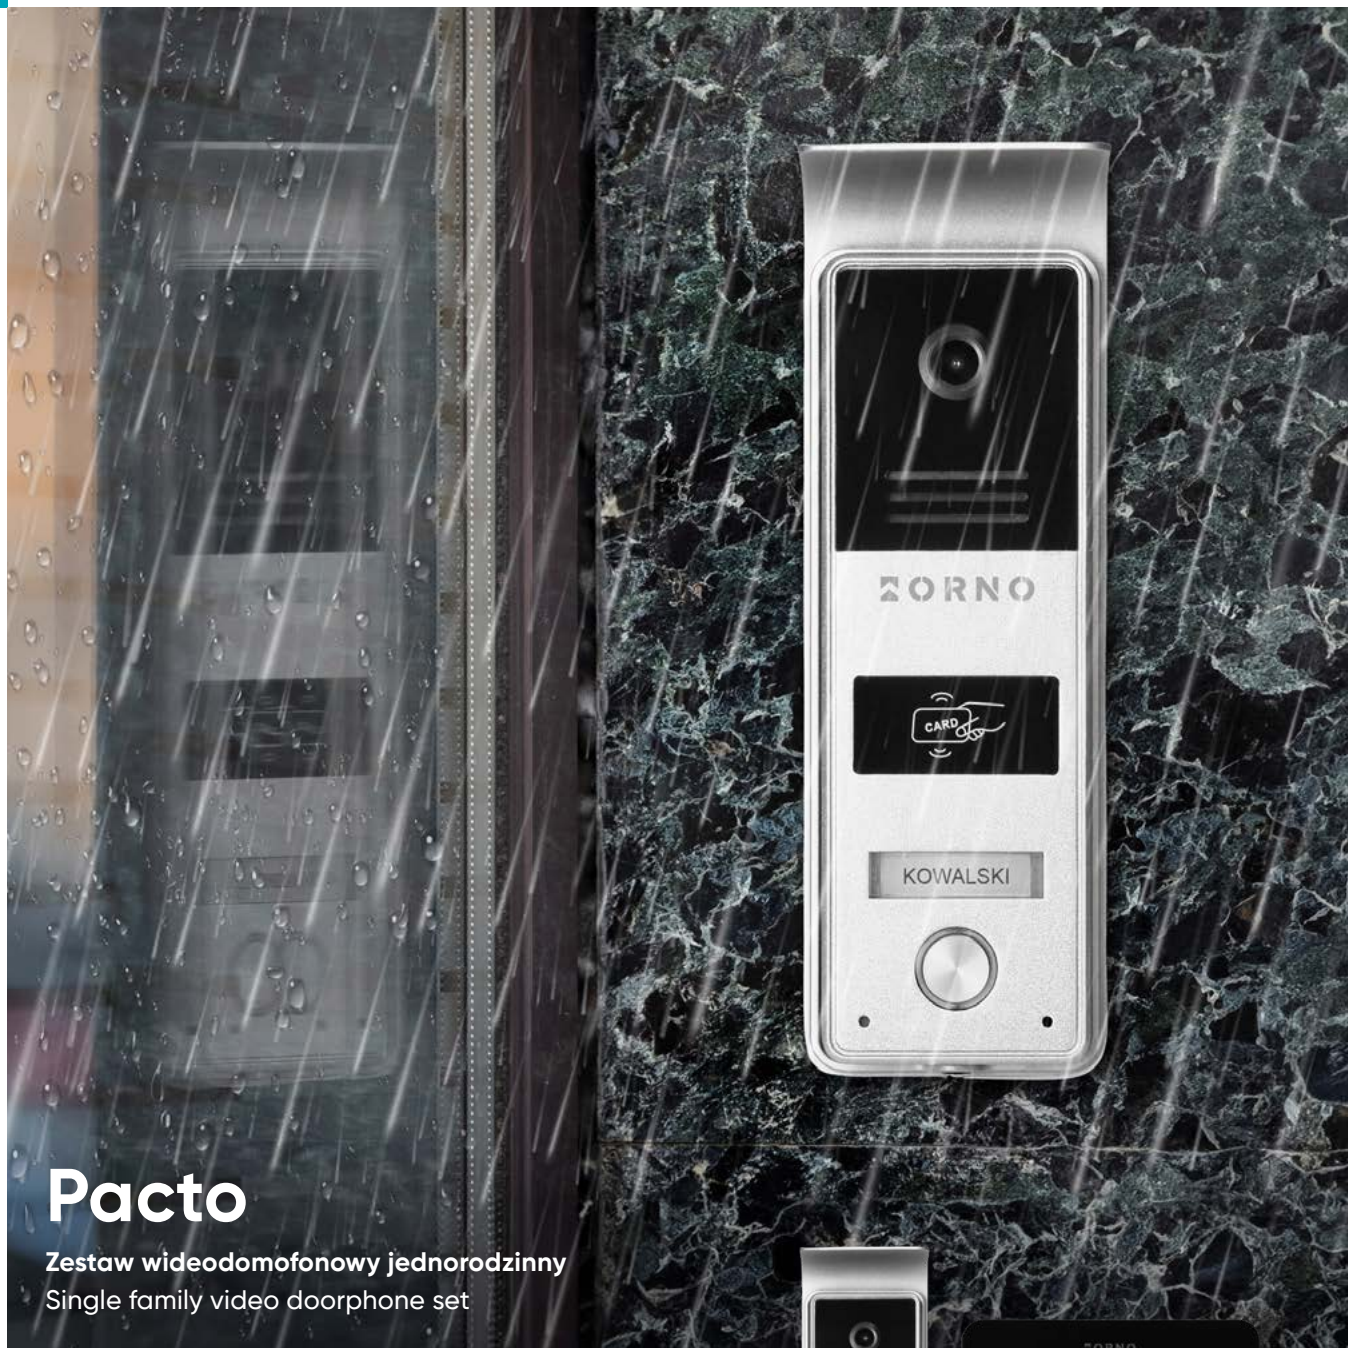

Zdalne sterowanie Wi-Fi
Remote control Wi-Fi

Dotykowy ekran
Touch screen

Sterowanie bramą
Gate control

Sterowanie bramą garażową
Garage gate control

Rozdzielczość kamery: 1920x1080
Camera resolution: 1920x1080

Lira

Zestaw wideodomofonowy jednorodzinny
Single family video doorphone set

Ultra płaska obudowa
Ultra flat housing

Sterowanie bramą
Gate control

Widzenie nocne: IR LED
Night light: IR LED

Łatwa instalacja: 4 żyły
Easy installation: 4 wires

Pacto

Zestaw wideodomofonowy jednorodzinny
Single family video doorphone set

Łatwa instalacja: 4 żyły
Easy installation: 4 wires

Sterowanie bramą
Gate control

Podświetlane dotykowe przyciski
Backlit touch buttons