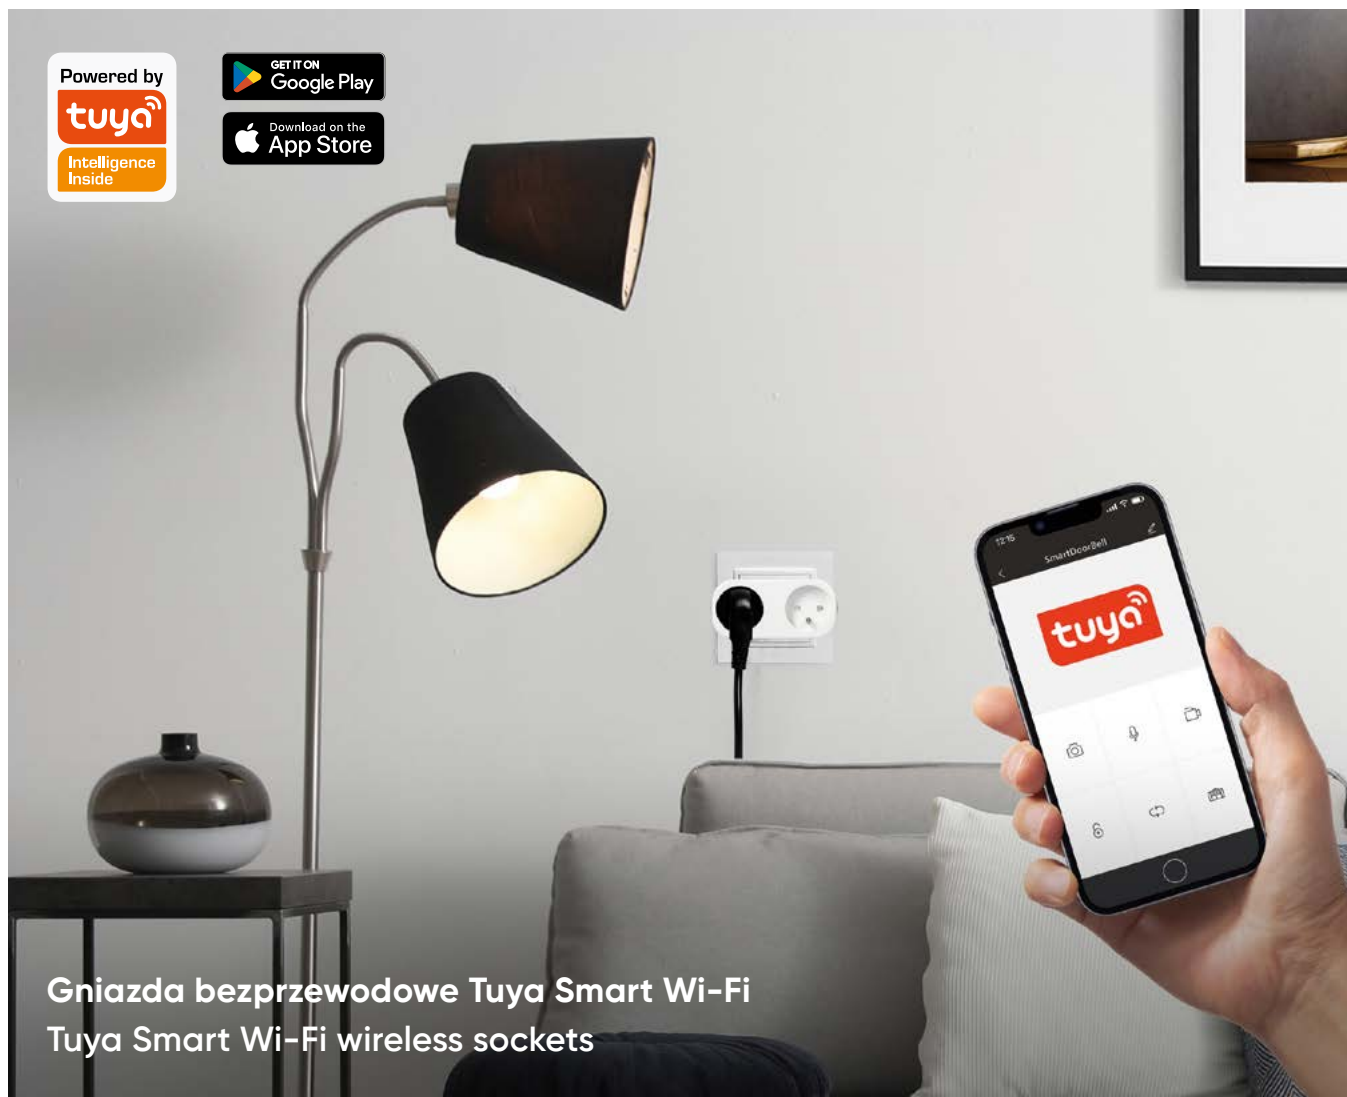

Gniazda bezprzewodowe Tuya Smart Wi-Fi Tuya Smart Wi-Fi wireless sockets

OR-SH-17500/W

OR-SH-17500(GS)/W

OR-SH-17510/W

OR-SH-17510(GS)/W

Zdalne sterowanie Wi-Fi
Remote control Wi-Fi

Darmowa aplikacja: Tuya
Free App: Tuya