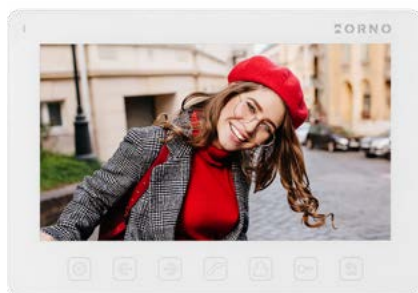

Panele zewnętrzne

Outdoor units

**Panel zewnętrzny
do zestawu jednorodzinnego**
Outdoor unit for single family set

**Panel zewnętrzny
do zestawu wielorodzinnego**
Outdoor unit for multi family set

Monitory

Monitors

Podświetlane dotykowe przyciski

Backlit touch buttons

OR-VID-EX-1057MV/W