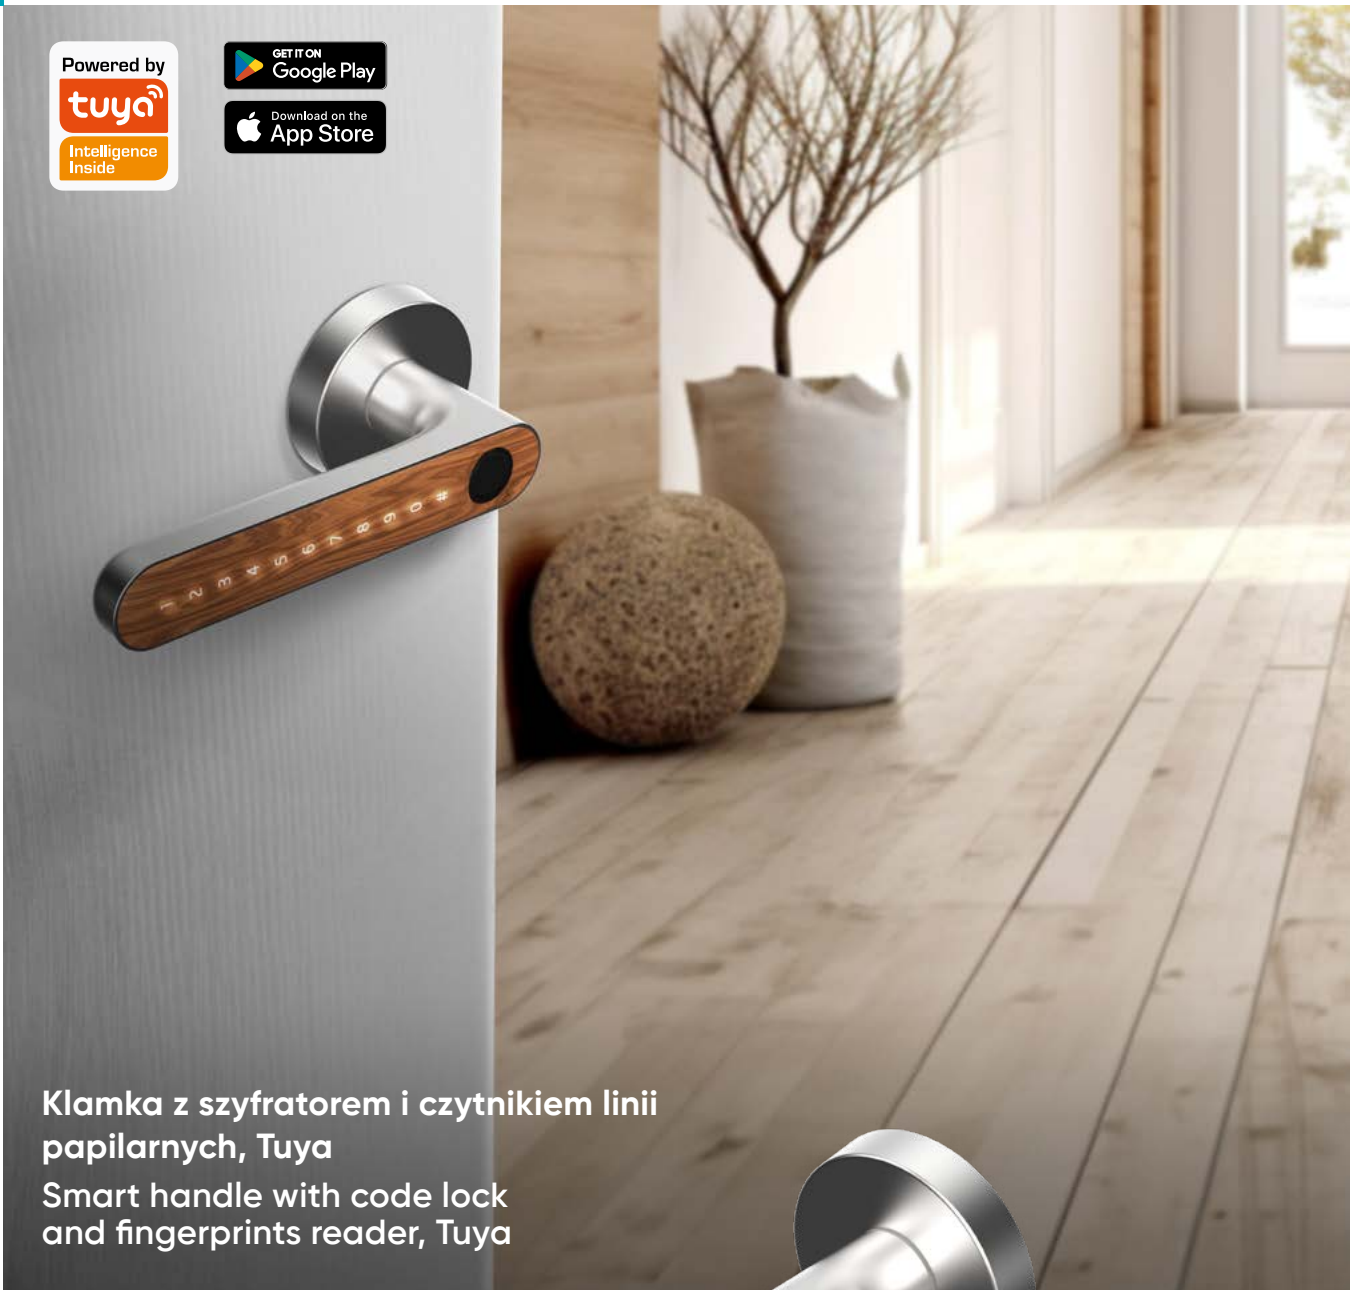

Klamka z szyfratorem i czytnikiem linii papilarnych, Tuya
Smart handle with code lock and fingerprints reader, Tuya

Darmowa aplikacja: Tuya
 Free App: Tuya

Szyfikator
 Code lock

Czytnik linii papilarnych
 Fingerprint reader

Klamka z szyfratorem i czytnikiem linii papilarnych, Tuya

Smart handle with code lock and fingerprints reader, Tuya

 Darmowa aplikacja: Tuya
Free App: Tuya

 Szyfrator
Code lock

 Czytnik breloków RFID: 125kHz
RFID reader: 125kHz