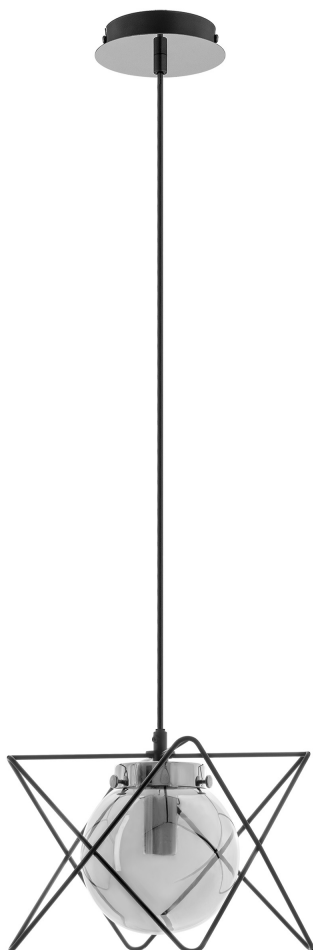

CORRADO 1P, lampa wisząca, E14 max. 40W, chrom

Marka: ADVITI | Symbol: AD-LD-6211GGE14S | Ean: 5904988900008

Adviti

OPIS PRODUKTU

Model CORRADO zachowany jest w nowoczesnej stylistyce. Zdecydowany kształt otoczki klosza nada wyrazistości wnętrzom o małej i średniej powierzchni. Produkt został wykonany w Polsce. Rodzina zawiera także wersję z dwoma i trzema źródłami światła.

DANE TECHNICZNE

Informacje ogólne:

| | |
|------------------------|--------------|
| Wysokość: | 900 mm |
| Moc: | 40 W |
| Źródło światła: | E14 |
| Napięcie zasilania: | 230 VAC |
| Ilość punktów światła: | 1 |
| Kolor: | chrome |
| Rozmiar klosza: | 140 mm |
| Materiał: | Metal, szkło |
| Szerokość: | 200 mm |
| Długość: | 200 mm |