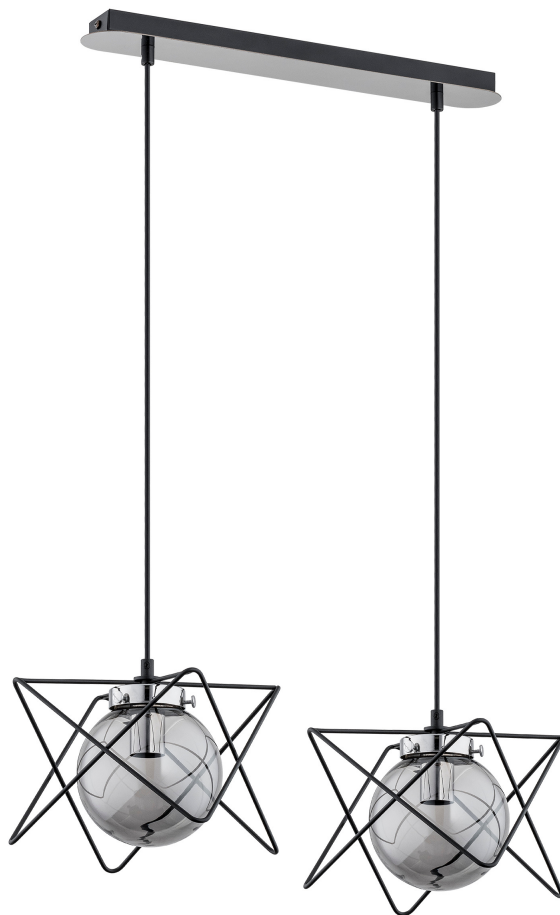

CORRADO 2P, lampa wisząca, E14 max. 2x 40W, chrom

Marka: **ADVITI** | Symbol: **AD-LD-6212GGE14S** | Ean: **5904988900015**

Adviti

OPIS PRODUKTU

Model CORRADO zachowany jest w nowoczesnej stylistyce. Zdecydowany kształt otoczki klosza nada wyrazistości wnętrzom o małej i średniej powierzchni. Produkt został wykonany w Polsce. Rodzina zawiera także wersję z jednym i trzema źródłami światła.

DANE TECHNICZNE

Informacje ogólne:

| | |
|------------------------|--------------|
| Wysokość: | 900 mm |
| Moc: | 40 W |
| Źródło światła: | E14 |
| Napięcie zasilania: | 230 VAC |
| Ilość punktów światła: | 2 |
| Kolor: | chrome |
| Rozmiar klosza: | 140 mm |
| Materiał: | Metal, szkło |
| Szerokość: | 200 mm |
| Długość: | 480 mm |