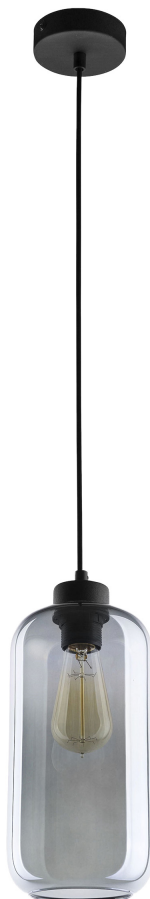

LAZIO 1P, lampa wisząca, E27 max.15W, czarna

Marka: ADVITI | Symbol: AD-LD-6228BE27S | Ean: 5904988900305

Adviti

OPIS PRODUKTU

Kolekcja lamp LAZIO przyciąga swoją uwagę przede wszystkim swoją minimalistyczną lecz innowacyjną formą. Grafitowe transparentne szkło idealnie wpasowuje się w loftowych wnętrzach, nadając im charakteru i niepowtarzalnego klimatu. Do lampy przeznaczone jest źródło światła o trzonku E27, źródło światła nie zostało dołączone. Rodzina zawiera także wersję z trzema źródłami światła.

DANE TECHNICZNE

Informacje ogólne:

Wysokość:	1750 mm
Źródło światła:	E_27 - LED Max 15W
Napięcie zasilania:	230V
Ilość punktów światła:	1
Materiał stelaża:	Metal + tworzywo
Kolor stelaża:	Czarny
Materiał klosza/abażuru:	Szkło
Kolor klosza/abażuru:	Grafit lustrzany
Szerokość:	130 mm
Długość:	130 mm