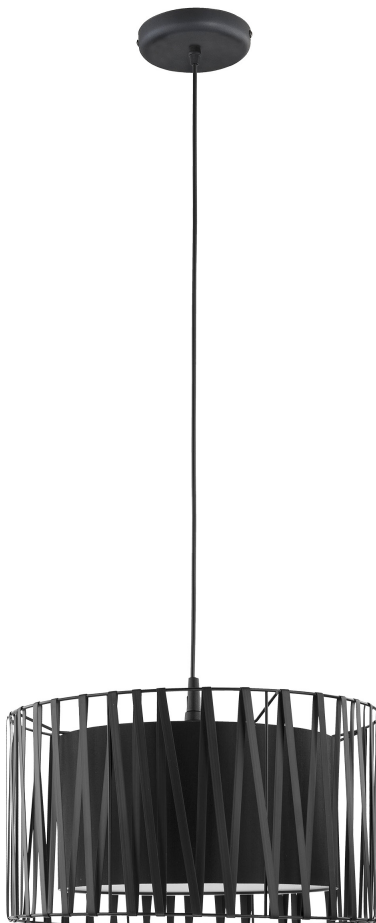

NAVI 400 1P, lampa wisząca, E27 max.60W, czarna

Marka: ADVITI | Symbol: AD-LD-6241BE27T | Ean: 5904988900473

Adviti

OPIS PRODUKTU

Lampy NAVI to idealne rozwiązanie dla osób ceniących nowoczesność i elegancję. Czarny, gładki abażur wykonany z holenderskiej tkaniny zwanej chintz, otoczony metalowym koszykiem oplecionym tasiemką przypominającą skórę, stanowi bardzo ciekawe rozwiązanie i nadaje lampie trójwymiarowości. Dostępna jest także wersja z jednym źródłem światła.

DANE TECHNICZNE

Informacje ogólne:

Wysokość:	1600 mm
Źródło światła:	E_27 Max 60W
Napięcie zasilania:	230V
Ilość punktów światła:	1
Materiał stelaża:	Metal + tworzywo
Kolor stelaża:	Czarny
Materiał klosza/abażuru:	Tkanina + tworzywo
Kolor klosza/abażuru:	Czarny
Szerokość:	400 mm
Długość:	400 mm