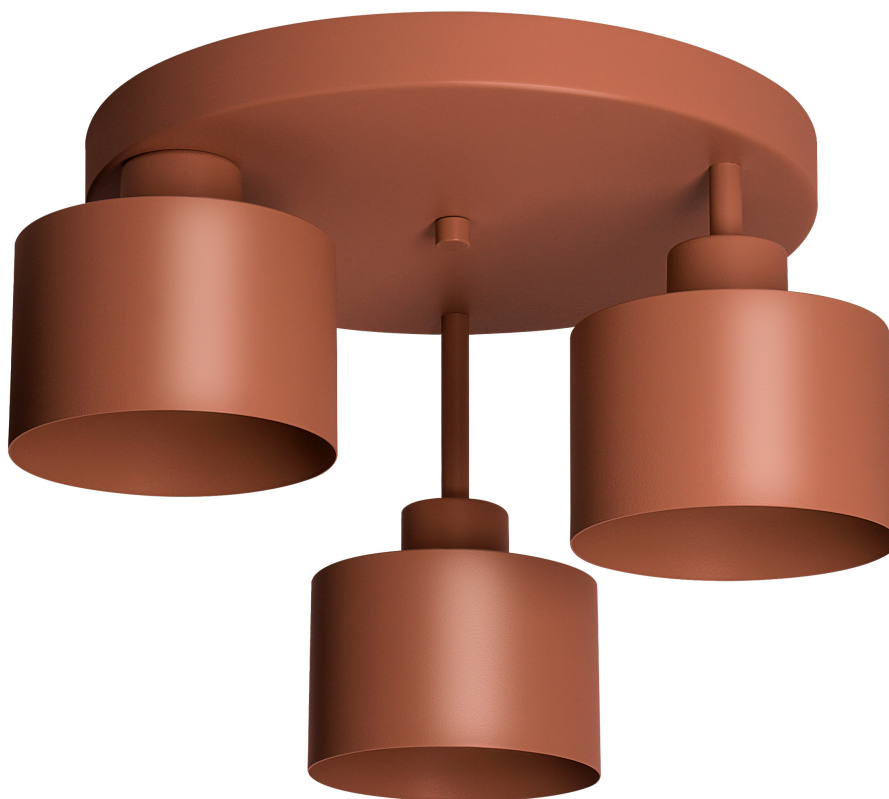

## RAMOS lampa wisząca, moc max. 3x 18 W, E27, ceglana

Marka: ADVITI | Symbol: AD-LD-6258RE27M | Ean: 5904988917952

**Adviti**