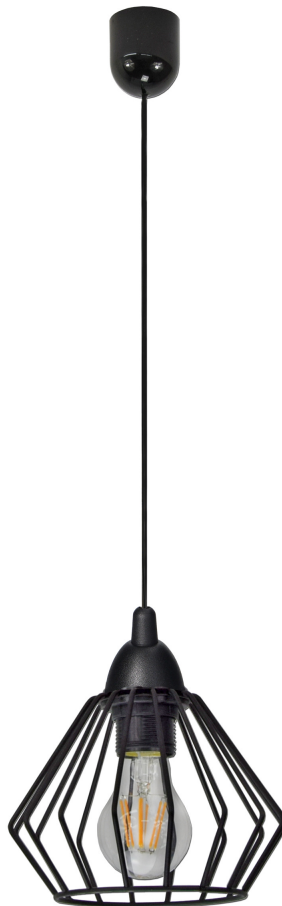

## WAYA lampa wisząca, moc max. 1x60W, E27, czarna

Marka: ADVITI | Symbol: AD-LD-6263BE27M | Ean: 5904988901524

Adviti

### OPIS PRODUKTU

WAYA to lampa wisząca przystosowana na 1 żarówkę z gwintem E27 o maksymalnej mocy świecenia 60W (brak w zestawie). Zastosowanie wymiennego źródła światła pozwala każdemu użytkownikowi na indywidualny dobór rodzaju żarówki i na dostosowanie jej kształtu oraz barwy światła do własnych preferencji. Lampa utrzymana jest w stylu loftowym, nowoczesnym i doskonale wkomponuje się w pomieszczenia proste i minimalistyczne, w których dominują cegła czy beton. Klosz lampy ma formę ażurową, która sprawia, że światło rozpraszane jest równomiernie, a nie punktowo. Ciekawy efekt wizualny utworzy

zestawienie kilku takich lamp, na przykład nad stołem. Lampa należy do serii oświetleniowej WAYA, w której znajdziemy też lampy wiszące krótkie, lampy sufitowe na listwie oraz kinkiety. Elementy lampy wykonane są z metalu malowanego proszkowo na kolor czarny. Produkt nadaje się do montażu sufitowego, natynkowego. Całkowita długość lampy wynosi 75 cm.

### Informacje ogólne:

Napięcie zasilania:	230 V
Źródło światła:	Żarówka
Moc:	60 W
Oprawka:	E27
Liczba źródeł światła:	1
Zawiera źródło światła:	Nie
Maksymalna moc:	60W
Materiał obudowy:	Tworzywo sztuczne
Stopień ochrony (IP):	IP20
Klasa ochronności:	II
Do montażu sufitowego:	Tak
Do montażu natynkowego:	Tak
Kolor obudowy:	Czarny
Materiał klosza:	Metal
Szerokość:	180 mm
Wysokość/głębokość:	750 mm
Długość:	180 mm