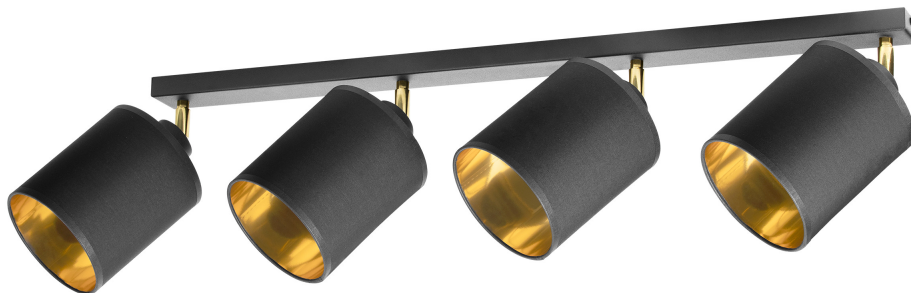

BATI oprawa ścienna-sufitowa, moc max. 4x60W, E27, czarna

AdvitiMarka: **ADVITI** | Symbol: **AD-LD-6271BE27M** | Ean: **5904988901616**

OPIS PRODUKTU

BATI to oprawa ścienna-sufitowa przystosowana na 4 żarówki z gwintem E27 o maksymalnej mocy świecenia 60W każda (brak w zestawie). Zastosowanie wymiennego źródła światła pozwala każdemu użytkownikowi na indywidualny dobór rodzaju żarówki i na dostosowanie jej kształtu oraz barwy światła do własnych preferencji. Lampa utrzymana jest w stylu nowoczesnym i doskonale wkomponuje się w pomieszczenia utrzymane w stylu minimalistycznym, nawet industrialnym. BATI to interesująca lampa. Klosze mają klasyczną, cylindryczną formę i czarny kolor, jednak ich wnętrza zaskakują barwą miedzi, która przepięknie odbija światło

i tworzy ciekawy efekt świetlny. Wszystkie klosze połączone są wspólną listwą, ale każdy z nich jest ruchomy, więc poszczególne snopy światła można skierować w dowolną stronę. Korpus oprawy wykonany jest z metalu malowanego proszkowo, z kolei klosze są połączeniem tworzywa sztucznego i tkaniny syntetycznej. Długość całkowita lampy wynosi 95 cm.

DANE TECHNICZNE

Informacje ogólne:

Napięcie zasilania:	230 V
Źródło światła:	Żarówka
Moc:	60 W
Oprawka:	E27
Liczba źródeł światła:	4
Zawiera źródło światła:	Nie
Maksymalna moc:	60W
Materiał obudowy:	metal
Stopień ochrony (IP):	IP20
Klasa ochronności:	I
Do montażu ściennego:	Tak
Do montażu sufitowego:	Tak
Do montażu natynkowego:	Tak
Kolor obudowy:	Czarny/Złoto
Materiał klosza:	Tworzywo sztuczne/Tekstylny
Zabezpieczenie powierzchni obudowy:	Malowanie proszkowe
Szerokość:	130 mm
Wysokość/głębokość:	250 mm
Długość:	950 mm