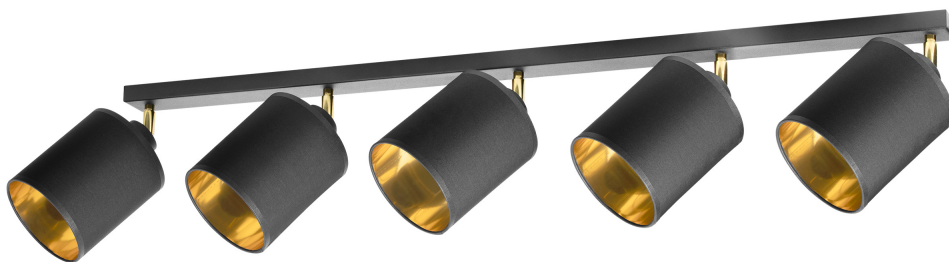

BATI oprawa ścienna-sufitowa, moc max. 5x60W, E27, czarna

AdvitiMarka: **ADVITI** | Symbol: **AD-LD-6272BE27M** | Ean: **5904988901630**

OPIS PRODUKTU

BATI to oprawa ścienna-sufitowa przystosowana na 5 żarówek z gwintem E27 o maksymalnej mocy świecenia 60W każda (brak w zestawie). Zastosowanie wymiennego źródła światła pozwala każdemu użytkownikowi na indywidualny dobór rodzaju żarówki i na dostosowanie jej kształtu oraz barwy światła do własnych preferencji. Lampa utrzymana jest w stylu nowoczesnym i doskonale wkomponuje się w pomieszczenia utrzymane w stylu minimalistycznym, nawet industrialnym. BATI to interesująca lampa. Klosze mają klasyczną, cylindryczną formę i czarny kolor, jednak ich wnętrze zaskakuje barwą miedzi, która przepięknie odbija światło

i tworzy ciekawy efekt świetlny. Wszystkie klosze połączone są wspólną listwą, ale każdy z nich jest ruchomy, więc poszczególne snopy światła można skierować w dowolną stronę. Korpus oprawy wykonany jest z metalu malowanego proszkowo, z kolei klosze są połączeniem tworzywa sztucznego i tkaniny syntetycznej. Długość całkowita lampy wynosi 105 cm.

DANE TECHNICZNE

Informacje ogólne:

Napięcie zasilania:	230 V
Źródło światła:	Żarówka
Moc:	60 W
Oprawka:	E27
Liczba źródeł światła:	5
Zawiera źródło światła:	Nie
Maksymalna moc:	60W
Materiał obudowy:	metal
Stopień ochrony (IP):	IP20
Klasa ochronności:	I
Do montażu ściennego:	Tak
Do montażu sufitowego:	Tak
Do montażu natynkowego:	Tak
Kolor obudowy:	Czarny/Złoto
Materiał klosza:	Tworzywo sztuczne/Tekstylny
Zabezpieczenie powierzchni obudowy:	Malowanie proszkowe
Szerokość:	130 mm
Wysokość/głębokość:	250 mm
Długość:	1050 mm