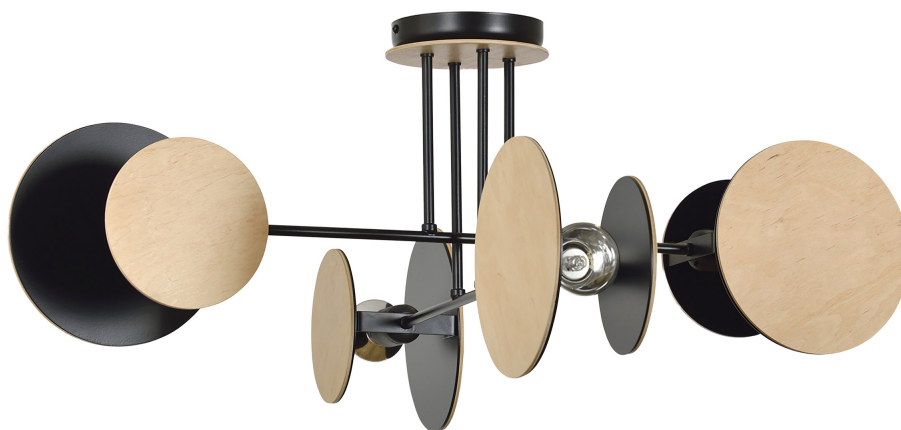

## RITA lampa wisząca, moc max.4x60W, E27, czarna, drewno

**Adviti**Marka: **ADVITI** | Symbol: **AD-LD-6320BE27** | Ean: **5904988904204**

### OPIS PRODUKTU

RITA to lampa wisząca przystosowana na 4 żarówki z gwintem E27, o maksymalnej mocy 60W każda (brak w zestawie). Zastosowanie wymiennego źródła światła pozwala każdemu użytkownikowi na indywidualny dobór rodzaju żarówki i na dostosowanie jej barwy światła do własnych preferencji. Lampa ma bardzo charakterystyczną formę. Jej klosze to zachodzące na siebie koła w kolorze naturalnego drewna i czerni. Źródła światła montuje się w oprawki znajdujące się pomiędzy nimi. Uzyskujemy efekt, który jest mocnym akcentem wystroju danego pomieszczenia i taka lampa z pewnością przykuwa wzrok. Odpowiednia będzie

do wnętrz utrzymanych w nowoczesnym i industrialnym stylu. Korpus wykonano ze stali lakierowanej na kolor czarny. Wyprodukowano w Polsce.

### Informacje ogólne:

Napięcie zasilania:	230 V
Źródło światła:	Żarówka
Moc:	60 W
Oprawka:	E27
Liczba źródeł światła:	4
Zawiera źródło światła:	Nie
Maksymalna moc:	60W
Materiał obudowy:	Stal
Stopień ochrony (IP):	IP20
Przystosowane do zawieszenia:	Tak
Do montażu sufitowego:	Tak
Do montażu natynkowego:	Tak
Kolor obudowy:	Czarny/Drewno
Materiał klosza:	Stal
Zabezpieczenie powierzchni obudowy:	Lakierowanie
Szerokość:	860 mm
Wysokość/głębokość:	360 mm