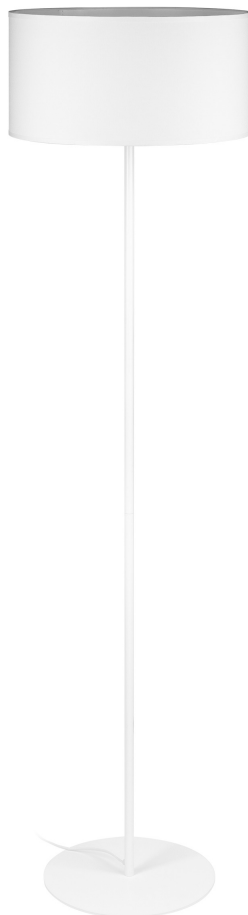

ROLLO lampa stojąca, moc max. 1x60W, biała

Marka: ADVITI | Symbol: AD-LD-6343WE27T | Ean: 5904988904921

Adviti

OPIS PRODUKTU

Lampa stojąca ROLLO przeznaczona jest do montażu jednego źródła światła o gwincie E27 i maksymalnej mocy 60W (brak w zestawie). Zastosowanie wymiennego źródła światła sprawia, że taka lampa może służyć nam przez wiele lat. Ponadto takie rozwiązanie pozwala na wybór rodzaju żarówki i wybór barwy światła według własnych preferencji. Ten model ma prostą, klasyczną formę. Średnica klosza wynosi 40 cm. Stelaż lampy jest stalowy, natomiast abażur wykonany został z materiału tekstylnego. Ten model lampy należy do serii ROLLO, w której znajdziemy również długie i krótkie lampy wiszące kinkiety oraz lampy nocne. Szeroki

wybór produktów z tej serii pozwala na tworzenie zróżnicowanych zestawów oświetlenia w zależności od rozmiaru pomieszczenia i efektu jaki chcemy uzyskać. Kolor klosza – biały.

DANE TECHNICZNE

Informacje ogólne:

Wysokość:	1550 mm
Moc:	60 W
Źródło światła:	E27
Napięcie zasilania:	230V
Ilość punktów światła:	1
Materiał stelaża:	Stal
Kolor stelaża:	Srebrny
Materiał klosza/abażuru:	Tkanina
Kolor klosza/abażuru:	Biały
Szerokość:	400 mm
Długość:	400 mm