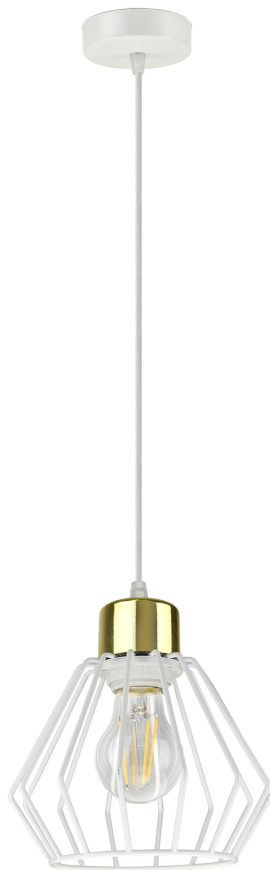

WAYA lampa wisząca, moc max. 1x60W, E27, biała

Marka: **ADVITI** | Symbol: **AD-LD-6345WE27M** | Ean: **5904988905225**

Adviti

OPIS PRODUKTU

Wisząca lampa loftowa z serii Waya, z pojedynczym punktem świetlnym o maksymalnej mocy 60W. Dekoracyjny żyrandol w kolorach bieli i złota, doskonale sprawdzi się tam, gdzie zależy nam prostym, "czystym" efekcie wystroju wnętrza. Druciany klosz idealnie podkreśli atuty przestronnego salonu, jak i wydobędzie z cienia wybrane elementy wystroju. Dzięki prostemu i eleganckiemu designowi pięknie komponuje się w nowoczesnych wnętrzach, polecamy go szczególnie do modnych aranżacji w stylu skandynawskim. Dzięki złotym akcentom dyskretnie podkreśli charakter pomieszczenia i zapewni odpowiedni

poziom światła. Lampy WAYA nie wymagają samodzielnego składania poszczególnych ich elementów - są już gotowe do powieszenia. Dodatkowo należy wyposażyć się w odpowiednie żarówki oraz kołki montażowe. Ze względu na duży wybór wariantów, metalowe lampy loftowe WAYA, są wygodnym rozwiązaniem w pomieszczeniach i mieszkaniach, w których zależy nam na zamontowaniu kilku różnych źródeł światła. Z łatwością skompletujesz taki zestaw lamp wiszących, kinkietów i konfiguracji poszczególnych kloszy, jaki będzie odpowiadał wybranej koncepcji wystroju. Bez problemu możesz również regulować wysokość zawieszenia konkretnych lamp, co sprawia, że WAYA idealnie nada się do oświetlenia stołu lub blatu. Subtelny projekt, intuicyjnie łatwy montaż oraz solidna konstrukcja, wykonana z dobrej jakości materiałów, umożliwi długie użytkowanie, łatwe utrzymanie czystości i wygodę wymiany żarówek. W zestawie znajdziesz: Instrukcję obsługi Kostkę przyłączeniową Kompletną lampę (montujesz jedynie osłonę) - żarówki nie są częścią zestawu. Zestaw nie zawiera też kołków montażowych - należy wybrać indywidualnie, w zależności od wymagań konkretnego sufitu.