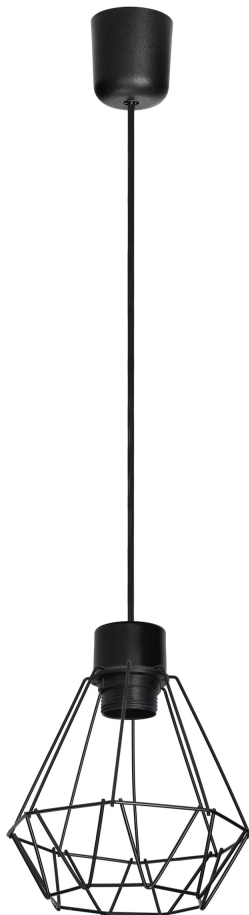

## CUBO lampa wisząca, moc max. 1x60W, E27, czarna

Marka: **ADVITI** | Symbol: **AD-LD-6379BE27M** | Ean: **5904988905775**

**Adviti**

### OPIS PRODUKTU

Jednopunktowa lampa wisząca CUBO, to wykonana z jakościowych materiałów klasyczna już lampa z drutu. Posiada nowoczesny, geometryczny klosz, który nie tylko dodaje charakteru każdemu pomieszczeniu ale - mimo lekkiej optycznej konstrukcji - zabezpiecza też źródło światła przed ewentualnymi uszkodzeniami mechanicznymi. CUBO będzie dobrym wyborem zarówno jako główne górne oświetlenie pomieszczenia, jak i jako punktowe doświetlenie kuchennego stołu, blatu roboczego czy biurka. Świetnie prezentuje się z filamentowymi, dekoracyjnymi żarówkami. Umożliwia tworzenie ciekawych aranżacji z domową zielenią lub

sezonowymi dekoracjami. Sam w sobie stanowi nieoczywisty, geometryczny akcent w minimalistycznych wnętrzach. Długość przewodu, to około 60 cm, z możliwością regulacji. Oprawa CUBO przystosowana jest do źródła światła o mocy 60W i gwincie E27. Źródło światła należy dokupić osobno. Całość wykończona jest w kolorze czarnym.

## Informacje ogólne:

Średnica zewnętrzna:	180 mm
Napięcie zasilania:	230 V
Źródło światła:	Żarówka
Moc:	60 W
Oprawka:	E27
Liczba źródeł światła:	1
Zawiera źródło światła:	Nie
Maksymalna moc:	60W
Materiał obudowy:	metal
Stopień ochrony (IP):	IP20
Przystosowane do zawieszenia:	Tak
Do montażu sufitowego:	Tak
Do montażu natynkowego:	Tak
Kolor obudowy:	Czarny
Materiał klosza:	Metal
Wysokość/głębokość:	790 mm