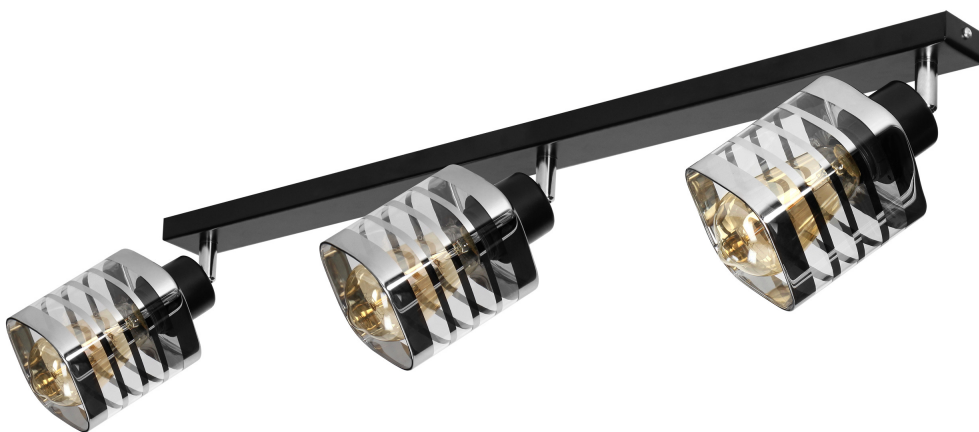

## SIENA 3P E27, oprawa ścienna-sufitowa, max. 3x60W, czarna, listwa

Adviti

Marka: ADVITI | Symbol: AD-LD-6421BE27SW | Ean: 5904988906857

### OPIS PRODUKTU

SIENA 3P E27, oprawa ścienna-sufitowa, max. 3x60W, czarna, listwa

## Informacje ogólne:

Napięcie zasilania:	230 V
Źródło światła:	Żarówka
Moc:	60 W
Oprawka:	E27
Liczba źródeł światła:	3
Zawiera źródło światła:	Nie
Maksymalna moc:	60W
Materiał obudowy:	metal
Stopień ochrony (IP):	IP20
Do montażu ściennego:	Tak
Do montażu sufitowego:	Tak
Do montażu natynkowego:	Tak
Kolor obudowy:	Czarny
Materiał klosza:	Szkło przezroczyste
Zabezpieczenie powierzchni obudowy:	Malowanie proszkowe
Szerokość:	100 mm
Wysokość/głębokość:	190 mm
Długość:	600 mm