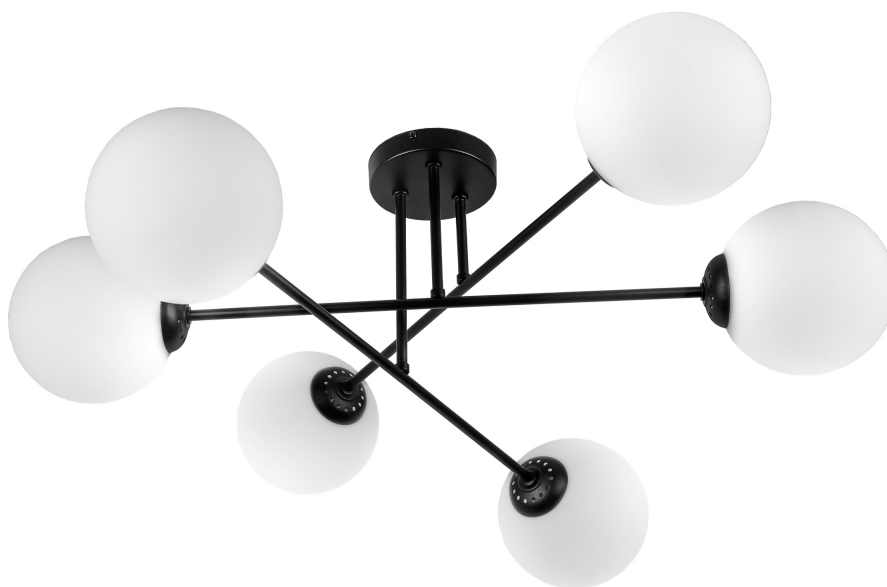

LEIA 6P E27, lampa wisząca, max. 6x60W, czarna

Marka: **ADVITI** | Symbol: **AD-LD-6439BE27SM** | Ean: **5904988907076**

Adviti

OPIS PRODUKTU

Linia opraw wiszących LEIA to klasycznie eleganckie lampy w nowoczesnym stylu. Projekt opiera się na prostych i ponadczasowych rozwiązaniach, a ich wygląd tworzą okrągła rozeta, proste ramiona oraz kuliste klosze w kolorze białym.

W kolekcji znajdziemy lampy wiszące, nawiązujące do stylistyki retro, odpowiednie dla 4 lub 6 źródeł światła. Seria została stworzona tak, aby kolorystycznie wpasować się w każdy rodzaj wystroju.

Modele z wykończeniem złotym, chromowym, czarnym, czarno-złotym, lub biało-złotym będą idealnie pasować zarówno do surowych, ascetycznych wnętrz, jak i do aranżacji w stylu starego Hollywood.

Model LEIA 6P, to wisząca lampa składająca się z 6 pojedynczych źródeł światła osadzonych parami na skrzyżowanych ramionach w kolorze czarnym. Jest przystosowana do wymiennych źródeł światła typu E27, o maksymalnej mocy 60W każde. Przeznaczona do montażu na suficie, co pozwala na stworzenie oryginalnej aranżacji, która będzie zdobiła wnętrze nie tylko światłem.

Żarówki nie są częścią zestawu i należy dokupić je osobno.

DANE TECHNICZNE

Informacje ogólne:

Napięcie zasilania (Napięcie znamionowe) [V]:	230
Źródło światła:	Żarówka
Moc (Do lamp o mocy) [W]:	6x60
Oprawka:	E27
Liczba źródeł światła:	6
Zawiera źródło światła:	nie
Maksymalna moc [W]:	6x60
Stopień ochrony (IP):	IP20
Przystosowane do zawieszenia:	tak
Do montażu sufitowego:	tak
Do montażu natynkowego:	tak
Materiał obudowy:	Metal
Kolor obudowy:	Czarny
Materiał klosza:	Szkło mleczne
Zabezpieczenie powierzchni obudowy:	Malowanie proszkowe
Szerokość [mm]:	770
Wysokość/głębokość [mm]:	320
Długość [mm]:	770