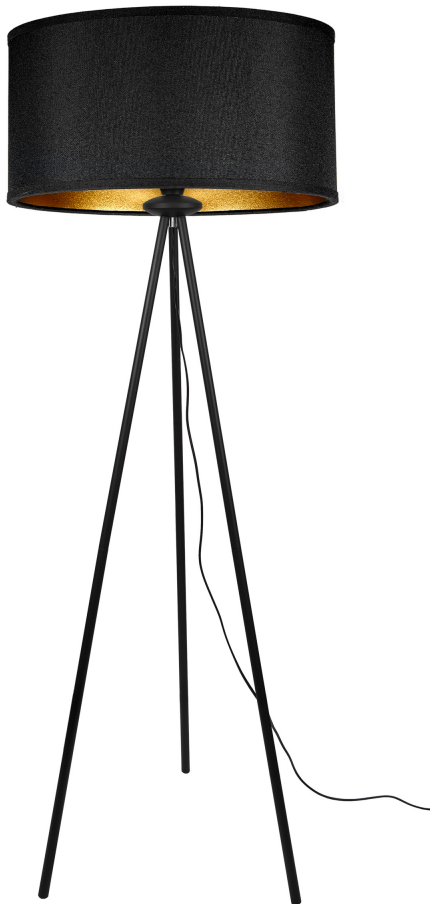

KYLO 1P E27, lampa stojąca, max. 60W, czarna, trójnóg

Marka: ADVITI | Symbol: AD-LD-6454BE27T | Ean: 5904988907298

Adviti

OPIS PRODUKTU

KYLO to rodzina lamp powstała z myślą o kompleksowej aranżacji wymarzonych wnętrz. W serii znajdują się zarówno lampy wiszące, stojące jak i biurkowe. Wszystkie lampy przystosowane są do źródeł światła typu E27, o mocy 60W każde i utrzymane są w eleganckiej i prostej stylistyce, nawiązującej do klasycznych projektów wpasowujących się w różnego rodzaju aranżacje.

Cylindryczna lampa w kolorze czarnym jest eleganckim i nowoczesnym dodatkiem do każdego

pomieszczenia.

Lampa KYLO 1P to model stojącej lampy z pojedynczym źródłem światła zamontowanym na eleganckim, prostym trójnogu. Klosz osadzony w ten sposób, zapewnia nastrojowe oświetlenie pomieszczenia. W zależności od wybranej żarówki, może emitować ciepłe, przyjemne dla oka światło lub bardziej funkcjonalne - chłodne, idealne do pracy.

Lampa doskonale komponuje się z nowoczesnymi aranżacjami wnętrz, zwłaszcza z czarnymi i złotymi akcentami. Może być umieszczona w dowolnym punkcie pomieszczenia - doświetlać ulubiony fotel do czytania lub sama w sobie stanowić dekorację. Czarna lampa to sposób na stworzenie eleganckiej i stylowej atmosfery w Twoim domu lub biurze.