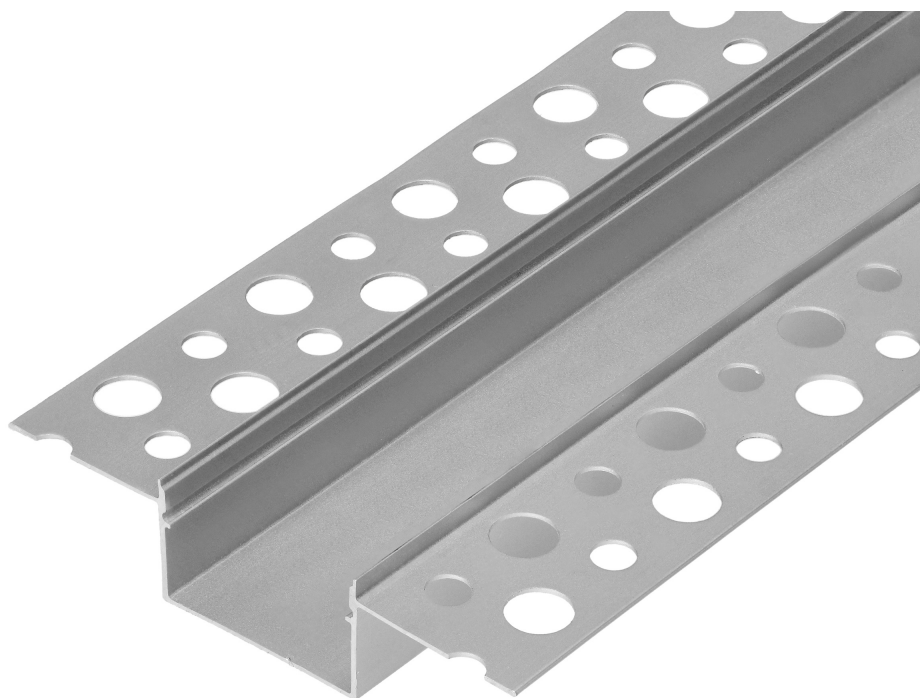

Profil aluminiowy na 2 taśmy LED, 2000 x 57,89 x 9,8 mm,
wpuszczany w karton gips, srebrny, komplet 50 szt.

Adviti

Marka: ADVITI | Symbol: AD-LP-6503G/2M/50 | Ean: 5904988907663

OPIS PRODUKTU

Profil aluminiowy do taśm LED, wpuszczany w karton gips na płaskich powierzchniach, w kolorze srebrnym. Służy nie tylko do dekoracji pomieszczenia, ale przede wszystkim do ochrony taśmy LED. Profil w pełni stworzony z aluminium, dzięki któremu ciepło jest lepiej odprowadzane, a taśma się nie przegrzewa.

Profil z taśmą LED pomaga oświetlić nie tylko daną przestrzeń, ale również meble czy lustro. Sprawdzi się w mieszkaniu lub/i biurze.

Prezentowany profil LED ma wymiary 2000 x 57,89 x 9,8 mm. Szerokość profilu pozwala na zamontowanie dwóch taśm LED.

Komplet zawiera 50 szt.

DANE TECHNICZNE

Informacje ogólne:

Długość [mm]:	2000
Szerokość [mm]:	57.89
Wysokość [mm]:	11.9
Szerokość szczeliny [mm]:	23.63
Model:	Profil podwójny
Montaż:	Podtynkowy
Materiał:	Aluminium
Kolor:	Aluminium