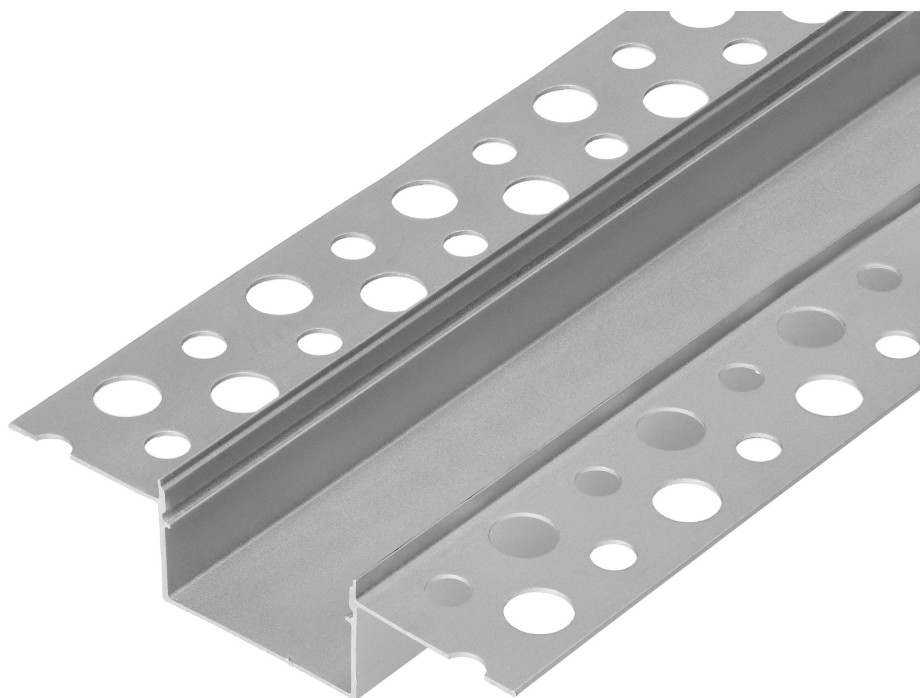

Profil aluminiowy na 2 taśmy LED, 2000 x 57,89 x 9,8 mm, wpuszczany w karton gips, srebrny

AdvitiMarka: **ADVITI** | Symbol: **AD-LP-6503G/2M** | Ean: **5904988907656**

OPIS PRODUKTU

Profil aluminiowy do taśm LED, wpuszczany w karton gips na płaskich powierzchniach, w kolorze srebrnym. Służy nie tylko do dekoracji pomieszczenia, ale przede wszystkim do ochrony taśmy LED. Profil w pełni stworzony z aluminium, dzięki któremu ciepło jest lepiej odprowadzane, a taśma się nie przegrzewa.

Profil z taśmą LED pomaga oświetlić nie tylko daną przestrzeń, ale również meble czy lustro. Sprawdzi się w mieszkaniu lub/i biurze.

Prezentowany profil LED ma wymiary 2000 x 57,89 x 9,8 mm. Szerokość profilu pozwala na zamontowanie dwóch taśm LED.

Dostępny również w komplecie 50 szt.

DANE TECHNICZNE

Informacje ogólne:

Długość [mm]:	2000
Szerokość [mm]:	57.89
Wysokość [mm]:	11.9
Szerokość szczeliny [mm]:	23.63
Model:	Profil podwójny
Montaż:	Podtynkowy
Materiał:	Aluminium
Kolor:	Aluminium