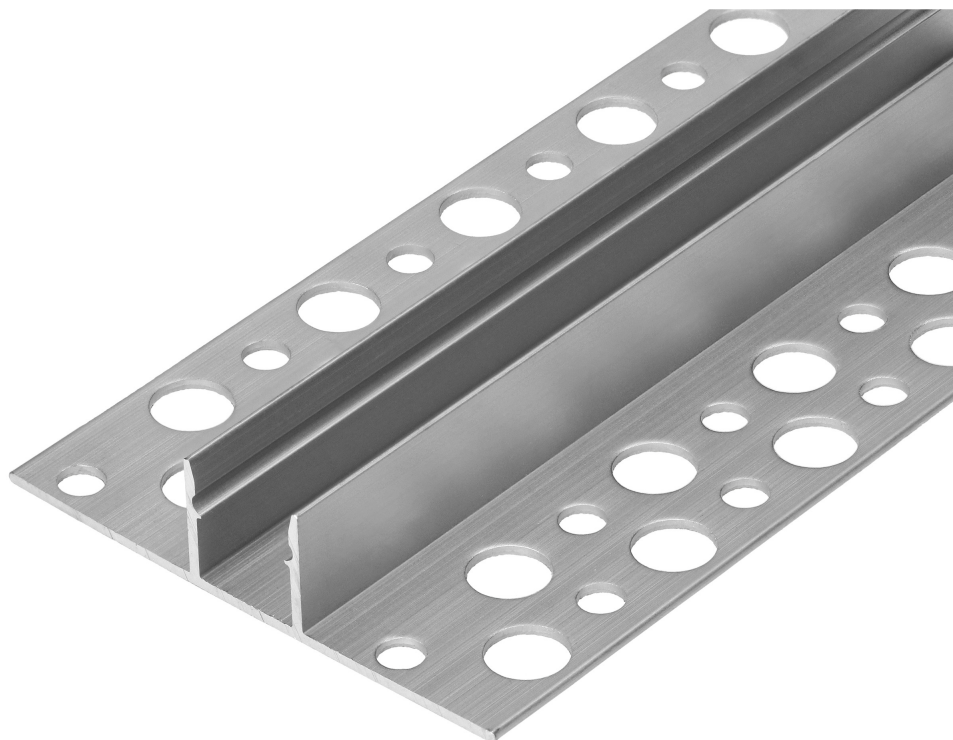

Profil aluminiowy do taśm LED, 2000 x 52,8 x 13 mm,  
wpuszczany w karton gips, srebrny, komplet 50 szt.

Adviti

Marka: ADVITI | Symbol: AD-LP-6504G/2M/50 | Ean: 5904988907762

## OPIS PRODUKTU

Profil aluminiowy do taśm LED w kolorze srebrnym, wpuszczany w karton gips. Służy nie tylko do dekoracji pomieszczenia, ale przede wszystkim do ochrony taśmy LED. Profil w pełni stworzony z aluminium, dzięki któremu ciepło jest lepiej odprowadzane, a taśma się nie przegrzewa.

Profil pomaga oświetlić nie tylko daną przestrzeń, ale również meble czy lustro. Idealnie sprawdzi się w mieszkaniu lub/i biurze.

Wymiary profilu LED 2000 x 52,8 x 13 mm. Komplet zawiera 50 szt.

### Informacje ogólne:

Długość [mm]:	2000
Szerokość [mm]:	52.8
Wysokość [mm]:	13
Szerokość szczeliny [mm]:	13
Model:	Profil pojedynczy
Montaż:	Podtynkowy
Materiał:	Aluminium
Kolor:	Aluminium