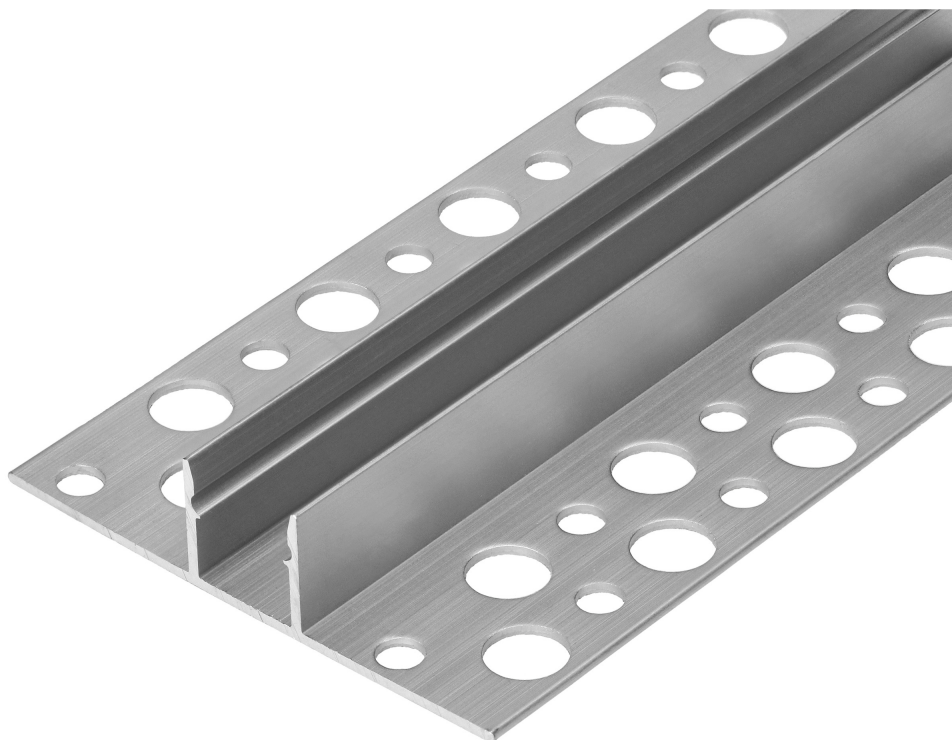

Profil aluminiowy do taśm LED, 2000 x 52,8 x 13 mm, wpuszczany w karton gips, srebrny

AdvitiMarka: **ADVITI** | Symbol: **AD-LP-6504G/2M** | Ean: **5904988907755**

OPIS PRODUKTU

Profil aluminiowy do taśm LED w kolorze srebrnym, wpuszczany w karton gips. Służy nie tylko do dekoracji pomieszczenia, ale przede wszystkim do ochrony taśmy LED. Profil w pełni stworzony z aluminium, dzięki któremu ciepło jest lepiej odprowadzane, a taśma się nie przegrzewa.

Profil pomaga oświetlić nie tylko daną przestrzeń, ale również meble czy lustro. Idealnie sprawdzi się w mieszkaniu lub/i biurze.

Wymiary profilu LED 2000 x 52,8 x 13 mm.

DANE TECHNICZNE

Informacje ogólne:

Długość [mm]:	2000
Szerokość [mm]:	52.8
Wysokość [mm]:	13
Szerokość szczeliny [mm]:	13
Model:	Profil pojedynczy
Montaż:	Podtynkowy
Materiał:	Aluminium
Kolor:	Aluminium