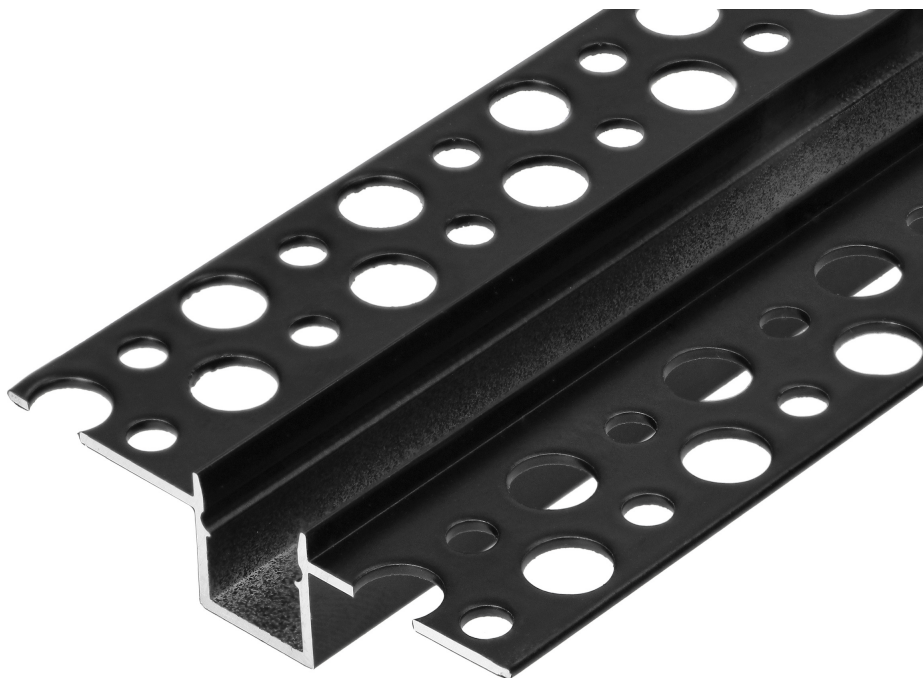

Profil aluminiowy do taśm LED, 2000 x 55 x 13 mm,
wpuszczany w karton gips, czarny, komplet 50 szt.

Adviti

Marka: ADVITI | Symbol: AD-LP-6507B/2M/50 | Ean: 5904988908202

OPIS PRODUKTU

Profil aluminiowy w kolorze czarnym do taśm LED, wpuszczany w karton gips. Profil służy nie tylko do dekoracji pomieszczenia, ale przede wszystkim do ochrony taśmy LED. Profil w pełni stworzony z aluminium, dzięki któremu ciepło jest lepiej odprowadzane, a taśma się nie przegrzewa.

Profil z taśmą LED można zamontować np. na ścianie i oświetlić nie tylko daną przestrzeń, ale podświetlić również meble czy lustro. Idealnie sprawdzi się w mieszkaniu lub/i biurze.

Komplet zawiera 50 szt. profili o wymiarach 2000 x 55 x 13 mm. Dostępny również w kolorze srebrnym.

DANE TECHNICZNE

Informacje ogólne:

Długość [mm]:	2000
Szerokość [mm]:	55
Wysokość [mm]:	13
Szerokość szczeliny [mm]:	10.9
Szerokość otworu [mm]:	13
Model:	Profil pojedynczy
Montaż:	Podtynkowy
Materiał:	Aluminium
Kolor:	Czarny