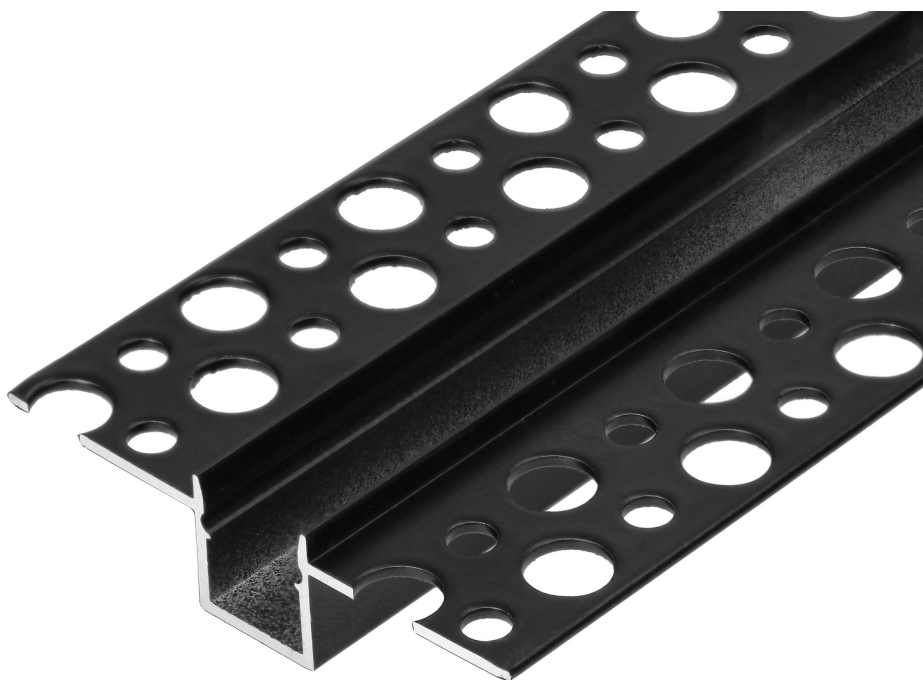

## Profil aluminiowy do taśm LED, 2000 x 55 x 13 mm, wpuszczany w karton gips, czarny

**Adviti**Marka: **ADVITI** | Symbol: **AD-LP-6507B/2M** | Ean: **5904988908196**

### OPIS PRODUKTU

Profil aluminiowy w kolorze czarnym do taśm LED, wpuszczany w karton gips. Służy nie tylko do dekoracji pomieszczenia, ale przede do ochrony taśmy LED. Profil w pełni stworzony z aluminium, dzięki któremu ciepło jest lepiej odprowadzane, a taśma się nie przegrzewa.

Profil z taśmą LED pomaga oświetlić nie tylko daną przestrzeń, ale również meble czy lustro. Idealnie sprawdzi się w mieszkaniu lub/i biurze.

Wymiary profilu 2000 x 55 x 13 mm. Dostępny również w kolorze srebrnym.

### Informacje ogólne:

Długość [mm]:	2000
Szerokość [mm]:	55
Wysokość [mm]:	13
Szerokość szczeliny [mm]:	10.9
Szerokość otworu [mm]:	13
Model:	Profil pojedynczy
Montaż:	Podtynkowy
Materiał:	Aluminium
Kolor:	Czarny