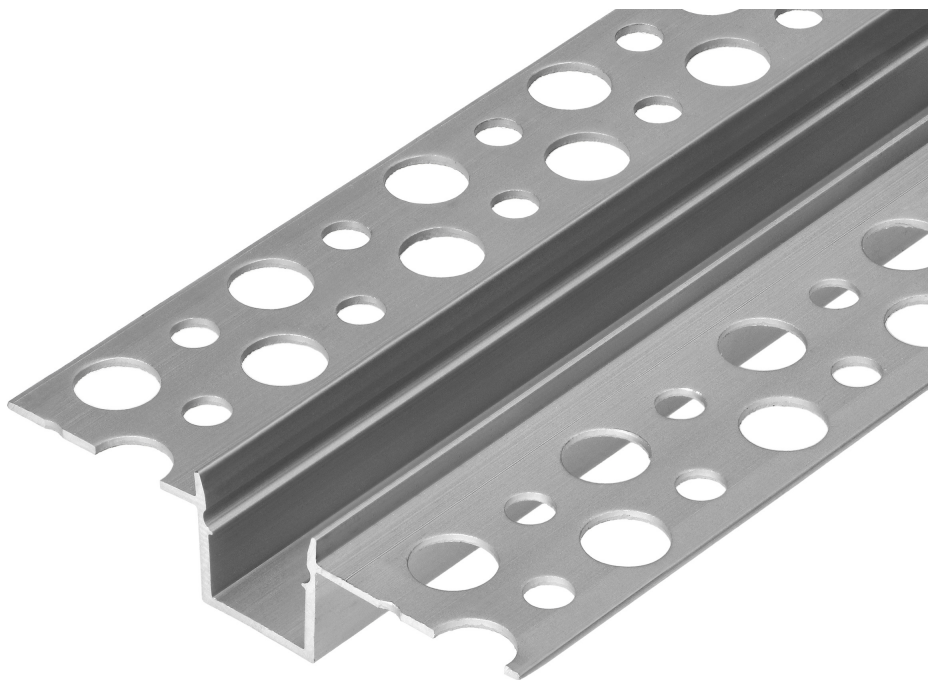

Profil aluminiowy do taśm LED, 2000 x 55 x 13 mm, wpuszczany w karton gips, srebrny, komplet 50 szt.

AdvitiMarka: **ADVITI** | Symbol: **AD-LP-6507G/2M/50** | Ean: **5904988908189**

OPIS PRODUKTU

Profil aluminiowy w kolorze srebrnym do taśm LED, wpuszczany w karton gips. Profil służy nie tylko do dekoracji pomieszczenia, ale przede wszystkim do ochrony taśmy LED. Profil w pełni stworzony z aluminium, dzięki któremu ciepło jest lepiej odprowadzane, a taśma się nie przegrzewa.

Profil z taśmą LED pomaga podświetlić meble czy lustro. Idealnie sprawdzi się w mieszkaniu lub/i biurze.

Komplet zawiera 50 szt., o wymiarach 2000 x 55 x 13 mm. Dostępny również w kolorze czarnym.

DANE TECHNICZNE

Informacje ogólne:

| | |
|---------------------------|-------------------|
| Długość [mm]: | 2000 |
| Szerokość [mm]: | 55 |
| Wysokość [mm]: | 13 |
| Szerokość szczeliny [mm]: | 10.9 |
| Szerokość otworu [mm]: | 13 |
| Model: | Profil pojedynczy |
| Montaż: | Podtynkowy |
| Materiał: | Aluminium |
| Kolor: | Aluminium |