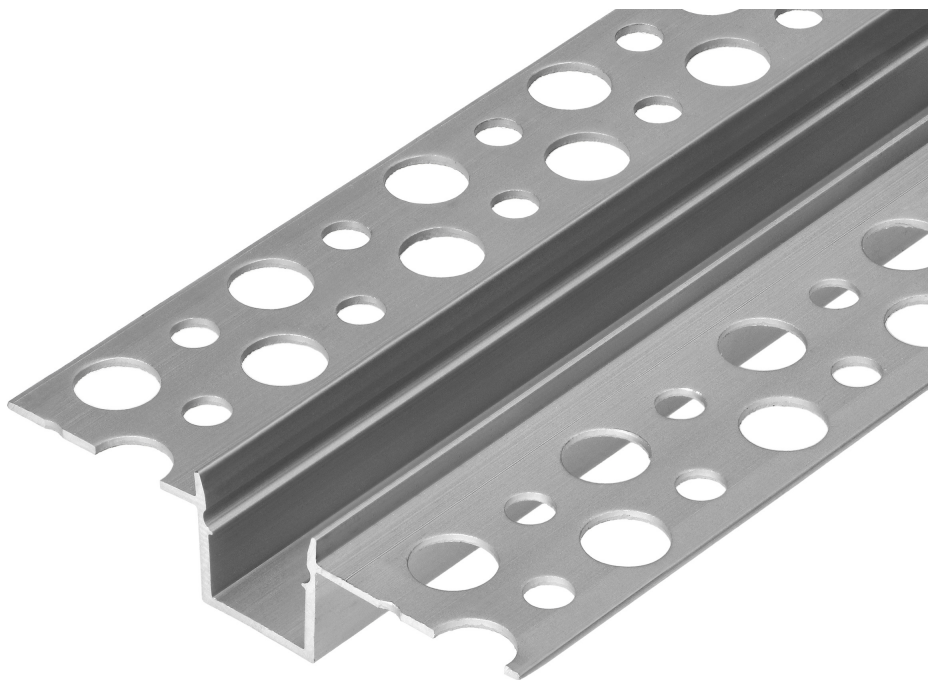

Profil aluminiowy do taśm LED, 2000 x 55 x 13 mm, wpuszczany w karton gips, srebrny

AdvitiMarka: **ADVITI** | Symbol: **AD-LP-6507G/2M** | Ean: **5904988908172**

OPIS PRODUKTU

Profil aluminiowy w kolorze srebrnym do taśm LED, wpuszczany w karton gips. Służy nie tylko do dekoracji pomieszczenia, ale przede wszystkim do ochrony taśmy LED. Profil w pełni stworzony z aluminium, dzięki któremu ciepło jest lepiej odprowadzane, a taśma się nie przegrzewa.

Profil z taśmą LED pomaga podświetlić np. meble czy lustro. Idealnie sprawdzi się w mieszkaniu lub/i biurze.

Wymiary profilu 2000 x 55 x 13 mm. Dostępny również w kolorze czarnym.

DANE TECHNICZNE

Informacje ogólne:

Długość [mm]:	2000
Szerokość [mm]:	55
Wysokość [mm]:	13
Szerokość szczeliny [mm]:	10.9
Szerokość otworu [mm]:	13
Model:	Profil pojedynczy
Montaż:	Podtynkowy
Materiał:	Aluminium
Kolor:	Aluminium