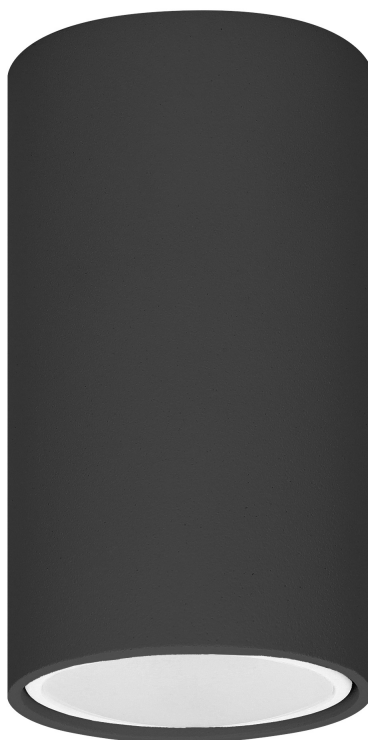

## BARBRA DLR GU10 downlight max 50W, IP20, okrągły, czarny, aluminium

Marka: **ADVITI** | Symbol: **AD-OD-6141BGU10** | Ean: **5908254818189**

**Adviti**

### OPIS PRODUKTU

Sufitowa, punktowa oprawa natynkowa o okrągłym przekroju, to połączenie minimalizmu z nowatorskim designem, które pozwala podkreślić elementy wystroju pomieszczeń mieszkalnych i komercyjnych. Kilka takich opraw, zestawionych ze sobą w pewnej odległości tworzy bardzo interesujący i nowoczesny efekt wizualny. Można dzięki nim tworzyć dodatkowe strefy oświetlenia, które albo uzupełnią oświetlenie podstawowe, albo samodzielnie stworzą odrębny przytulny klimat. Produkt przystosowany jest do źródeł światła zarówno halogenowych jak i typu LED z trzonkiem GU10 o maksymalnej mocy 50W (brak w zestawie). Ta oprawa typu

downlight wykonana jest z aluminium i jest dostępna w dwóch kolorach – białym lub czarnym. Jej montaż jest bardzo prosty, a potrzebne kołki i uszczelki dołączone są do zestawu.

### Informacje ogólne:

Moc:	50 W
Źródło światła:	GU10
Stopień ochrony (IP):	20
Napięcie zasilania:	230V~, 50Hz
Kolor:	czarny
Montaż:	natynkowy
Wymiary - głębokość:	100 mm
Wymiary - szerokość:	56 mm
Wymiary - wysokość:	56 mm
Inne cechy:	Brak źródła światła w zestawie
Trzonek:	GU10
Materiał:	aluminiowy