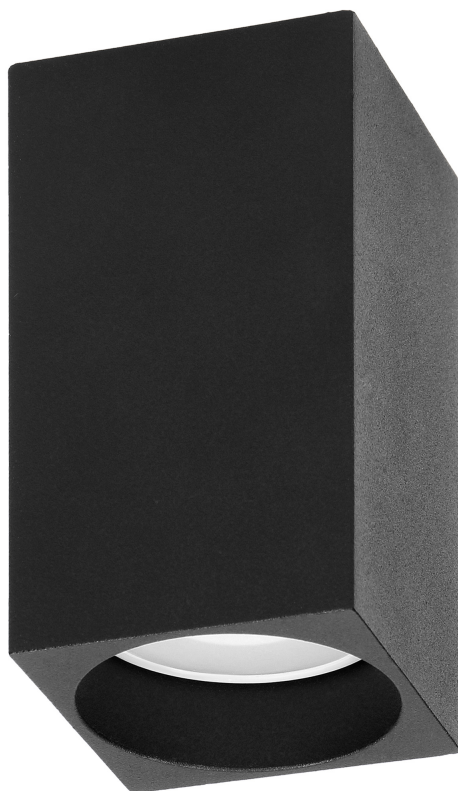

## BARBRA DLS GU10 downlight max 50W, IP20, kwadrat, czarny, aluminium

Marka: **ADVITI** | Symbol: **AD-OD-6142BGU10** | Ean: **5908254818202**

**Adviti**

### OPIS PRODUKTU

Sufitowa, punktowa oprawa natynkowa o kwadratowym przekroju, to połączenie minimalizmu z nowatorskim designem, które pozwala podkreślić elementy wystroju pomieszczeń mieszkalnych i komercyjnych. Kilka takich opraw, zestawionych ze sobą w pewnej odległości tworzy bardzo interesujący i nowoczesny efekt wizualny. Można dzięki nim tworzyć dodatkowe strefy oświetlenia, które albo uzupełnią oświetlenie podstawowe, albo samodzielnie stworzą odrębny przytulny klimat. Produkt przystosowany jest do źródeł światła zarówno halogenowych jak i typu LED z trzonkiem GU10 o maksymalnej mocy 50W (brak w zestawie). Ta oprawa typu

downlight wykonana jest z aluminium i jest dostępna w dwóch kolorach – białym lub czarnym. Jej montaż jest bardzo prosty, a potrzebne kołki i uszczelki dołączone są do zestawu.

### Informacje ogólne:

Moc:	50 W
Źródło światła:	GU10
Stopień ochrony (IP):	20
Napięcie zasilania:	230V~, 50Hz
Kolor:	czarny
Montaż:	natynkowy
Wymiary - głębokość:	100 mm
Wymiary - szerokość:	56 mm
Wymiary - wysokość:	56 mm
Trzonek:	E27
Materiał:	aluminium