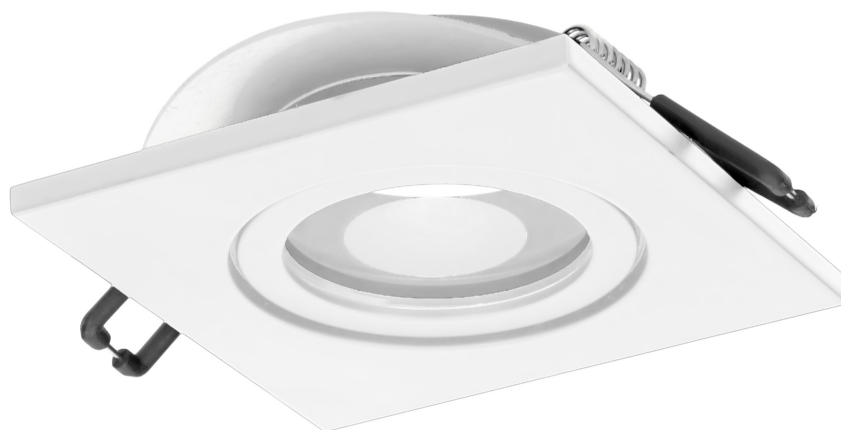

DARI S ramka dekoracyjna oprawy punktowej, MR16/GU10 max 50W, kwadrat, biała IP44

Marka: **ADVITI** | Symbol: **AD-OD-6171/W** | Ean: **5908254822896**

Adviti

OPIS PRODUKTU

Dekoracyjna ramka oprawy punktowej DARI S, przeznaczona do montażu podtynkowego. Posiada stopień ochrony IP44, będzie więc dobrym wyborem jako oświetlenie łazienkowe, element systemu oświetlenia osłoniętej elewacji, czy w innym miejscu o podwyższonej wilgotności. Ramka DARI S wykonana jest z wysokiej jakości aluminium, dostępna w kolorze białym, w rozmiarze 26mm x 80mm x 80mm (kwadratowa). DARI S to dyskretny, minimalistyczny wariant wykończenia systemów świetlnych. Ramka sprzedawana bez oprawy, pasuje do źródeł światła z trzonkiem typu GU10/MR16.

DANE TECHNICZNE

Informacje ogólne:

Minimalna odległość od oświetlanego obiektu:	0,5 m
Napięcie zasilania:	230 V
Źródło światła:	Żarówka
Moc:	50 W
Oprawka:	GU10/MR16
Liczba źródeł światła:	1
Zawiera źródło światła:	Nie
Maksymalna moc:	50W
Kąt widzenia:	360°
Materiał obudowy:	Aluminium
Stopień ochrony (IP):	IP44
Do montażu sufitowego:	Tak
Do montażu wbudowanego:	Tak
Do montażu natynkowego:	Nie
Kolor obudowy:	Biały
Szerokość:	85 mm
Wysokość/głębokość:	26 mm
Długość:	85 mm
Średnica wbudowania:	60 mm