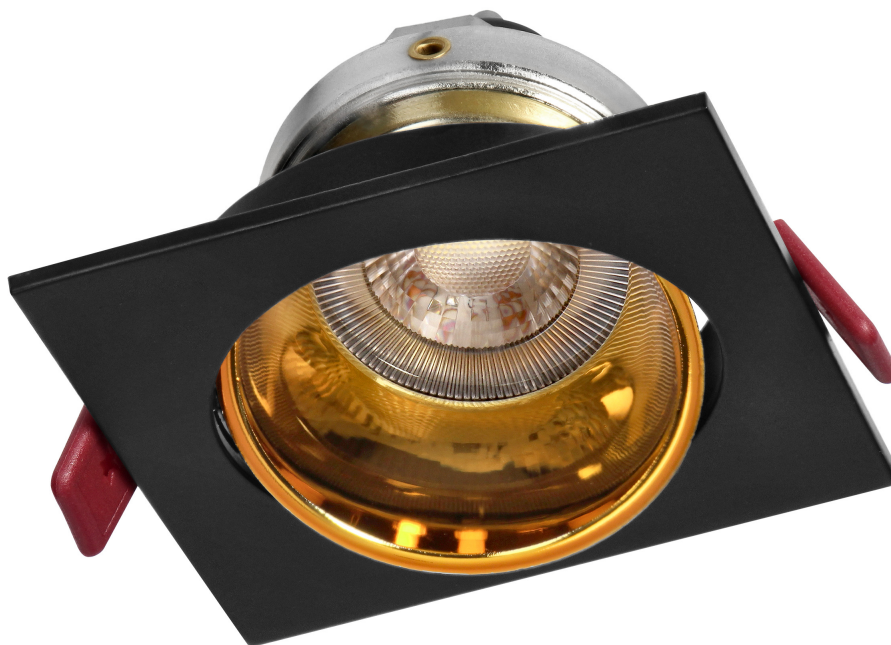

**FONDI SC ramka dekoracyjna oprawy punktowej,
MR16/GU10 max. 50W, kwadrat, stała, aluminiowa,
czarno-złota**

Adviti

Marka: **ADVITI** | Symbol: **AD-OD-6523/B-C** | Ean: **5908254843822**

OPIS PRODUKTU

Ramka dekoracyjna FONDI SC to elegancka ramka do oprawy punktowej, idealna do zastosowania w różnych przestrzeniach, takich jak mieszkanie, biuro, sklep czy sala konferencyjna. Jej wszechstronność sprawia, że doskonale odnajdzie się zarówno w mieszkalnych aranżacjach, jak i w komercyjnych wnętrzach.

FONDI SC pełni nie tylko funkcję osłony dla żarówki, ale także stanowi element dekoracyjny. Jej elegancki design doskonale uzupełni podwieszany sufit, dodając mu nowoczesnego charakteru. Czarna obudowa o kwadratowym kształcie, zdobiona złotym wnętrzem, nadaje wyjątkowego stylu, który doskonale wkomponuje się w różne aranżacje wnętrz.

Ramka przystosowana jest do oprawki GU10 lub MR16 (brak w zestawie) o max. mocy 50W. Średnica wbudowania mieści się w zakresie 78-85 mm, a wysokość/głębokość wbudowania wynosi 90 mm.

Wykonana jest z wysokiej jakości aluminium, które daje gwarancję trwałości w użytkowaniu. Stopień ochrony IP20 oznacza, że znajdzie swoje zastosowanie wewnątrz pomieszczeń suchych, takich jak salon, przedpokój czy biuro.

Ramka FONDI SC ma wymiary 90x90 mm.

Dostępna również w kolorach czarnym, białym i biało-złotym.

W ofercie znajduje się także ramka dekoracyjna FONDI RC o okrągłym kształcie obudowy.

DANE TECHNICZNE

Informacje ogólne: