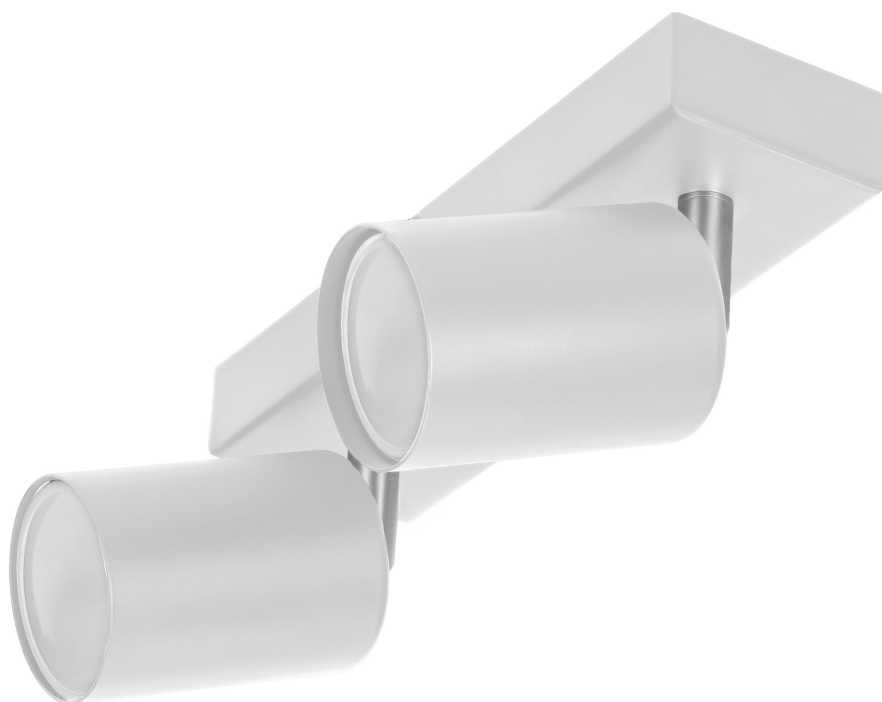

## DOA SP 2, oprawa ścienna-sufitowa, GU10 max. 2x50W, IP20, biała

**Adviti**Marka: **ADVITI** | Symbol: **AD-OP-6194WGU10** | Ean: **5908254818110**

### OPIS PRODUKTU

DOA SP 2 ruchoma oprawa oświetleniowa, która doskonale sprawdzi się wszędzie, gdzie istnieje potrzeba skierowania światła w konkretnym kierunku, aby oświetlić lub podkreślić elementy wystroju i stworzyć ciekawy efekt wizualny. Dzięki prostemu i minimalistycznemu wzornictwu, ta oprawa ścienna-sufitowa z powodzeniem pasuje do pomieszczeń mieszkalnych, jak i komercyjnych urządzonych w stylu tradycyjnym lub nowoczesnym. Produkt przystosowany jest do dwóch źródeł światła z trzonkiem GU10 o maksymalnej mocy 2 x 50W (brak w zestawie) i wykonany jest ze stali. Kierunek padania światła może być regulowany, dzięki ruchomemu

korpusowi oprawy. Nadaje się do montażu zarówno na ścianie i na suficie. Oprawa dostępna w kolorze białym lub czarnym.

### Informacje ogólne:

Napięcie zasilania (Napięcie znamionowe) [V]:	230
Źródło światła:	Żarówka
Moc (Do lamp o mocy) [W]:	2x50
Oprawka:	GU10
Liczba źródeł światła:	2
Zawiera źródło światła:	nie
Maksymalna moc [W]:	2x50
Stopień ochrony (IP):	IP20
Klasa ochronności:	I
Do montażu ściennego:	tak
Do montażu sufitowego:	tak
Do montażu natynkowego:	tak
Materiał obudowy:	Stal
Kolor obudowy:	Biały
Szerokość [mm]:	60
Wysokość/głębokość [mm]:	140
Długość [mm]:	200
Rodzaj napięcia:	AC
Inne cechy:	regulacja kierunku świecenia