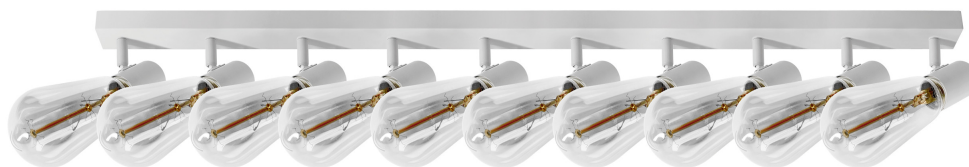

RIO SP 10, oprawa ścienna-sufitowa, E27 max. 10x60W, IP20, biała

AdvitiMarka: **ADVITI** | Symbol: **AD-OP-6435WE27** | Ean: **5908254829598**

OPIS PRODUKTU

Rio, to seria opraw oświetleniowych, która powstała, aby w ramach jednej linii estetycznej udało się oświetlić całe mieszkanie, dom lub duże powierzchnie użytkowe. W skład serii wchodzi modele z różną ilością punktów świetlnych, nadające się do montażu natynkowego – dobrze sprawdzą się w domowej aranżacji, ale równie dobrze nadadzą się do biura albo lokalu użytkowego.

Oprawy ścienna-sufitowe Rio, to wykonane z wysokiej jakości materiałów klasycznie proste oprawy

oświetleniowe. Rio przystosowane są do wymiennych źródeł światła typu E27, o mocy 60W każde. Żarówki nie są częścią zestawu i należy wybrać je osobno. Wszystkie lampy z tej serii posiadają stopień ochrony IP20, co sprawia, że będą odpowiednim wyborem wewnątrz budynków.

Estetyczny design serii sprawia, że z łatwością wpasuje się w różnego rodzaju wystroje i łagodnie uzupełni światłem wybrane pomieszczenia. Dodatkowym atutem jest możliwość precyzyjnego ukierunkowania strumienia światła.

RIO SP10, to dziesięciopunktowa oprawa z ruchomymi głowicami, osadzonymi na długiej listwie o podstawie prostokąta. Całość wykonana ze stali w kolorze białym. Lampa sprawdzi się jako oświetlenie długich korytarzy, dobrze będzie wyglądała umieszczona centralnie - jako główny punkt świetlny. Niezależnie regulowane głowice, pozwolą intensywnie oświetlić nawet duże pomieszczenie, wedle uznania - równomiernie lub punktowo.