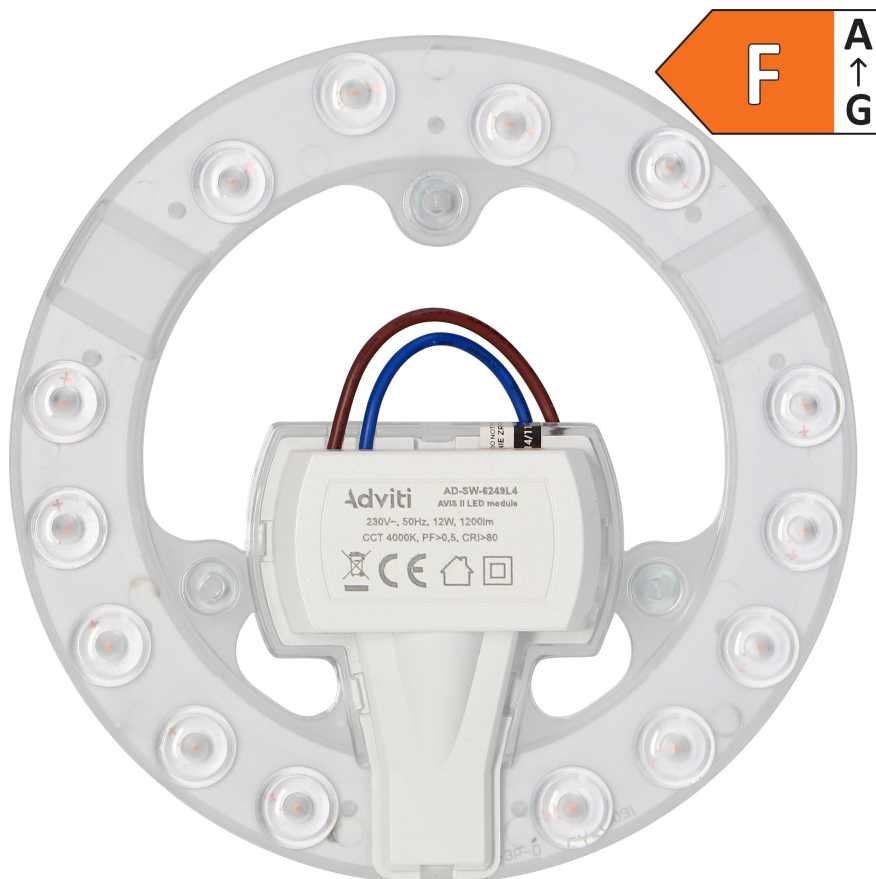

AVIS II LED panel świetlny LED 12W, 1200lm, 4000K, Ø 137

Marka: **ADVITI** | Symbol: **AD-SW-6249L4** | Ean: **5908254826023**

Adviti

OPIS PRODUKTU

Uniwersalny panel świetlny AVIS II LED z wbudowanym zasilaczem, możemy stosować m.in. jako zamiennik tradycyjnej żarówki w oprawach oświetleniowych. Dzięki trzem neodymowym magnesom możemy przymocować do niemal każdej metalowej powierzchni, a po ich odkręceniu - na dowolnym płaskim podłożu. Zastosowane nowoczesne diody LED SMD gwarantują dużą energooszczędność i długą żywotność urządzenia.

DANE TECHNICZNE

Informacje ogólne:

Napięcie znamionowe [V]:	230
Moc lampy [W]:	12
Rodzaj napięcia:	AC
Strumień świetlny [lm]:	1200
Wskaźnik oddawania barw (CRI):	80-89
Barwa światła zgodnie z EN 12464-1:	Neutralna 3300-5300 K
Temperatura barwowa [K]:	4000
Kolor obudowy:	Biały
Kąt wiązki [°]:	170
Możliwość ściemniania:	nie
Średnica [mm]:	137
Długość [mm]:	22
Stopień ochrony (IP):	IP20
Klasa efektywności energetycznej zgodnie z rozporządzeniem UE 2019/2015:	F
Średnia trwałość znamionowa [h]:	25000