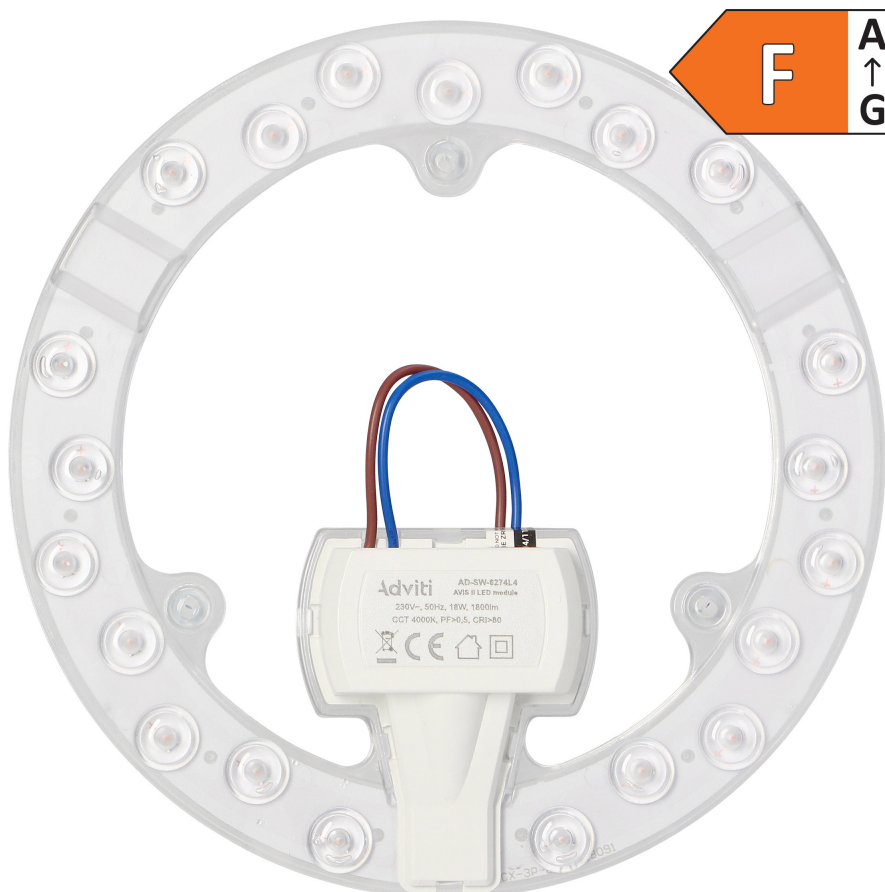

## AVIS II LED panel świetlny LED 18W, 1800lm, 4000K, Ø 176

Marka: **ADVITI** | Symbol: **AD-SW-6274L4** | Ean: **5908254826757**

**Adviti**

### OPIS PRODUKTU

Uniwersalny panel świetlny AVIS II LED z wbudowanym zasilaczem, możemy stosować m.in. jako zamiennik tradycyjnej żarówki w oprawach oświetleniowych. Dzięki trzem neodymowym magnesom możemy przymocować do niemal każdej metalowej powierzchni, a po ich odkręceniu - na dowolnym płaskim podłożu. Zastosowane nowoczesne diody LED SMD gwarantują dużą energooszczędność i długą żywotność urządzenia.

## Informacje ogólne:

Napięcie znamionowe [V]:	230
Moc lampy [W]:	18
Rodzaj napięcia:	AC
Strumień świetlny [lm]:	1800
Wskaźnik oddawania barw (CRI):	80-89
Barwa światła zgodnie z EN 12464-1:	Neutralna 3300-5300 K
Temperatura barwowa [K]:	4000
Kolor obudowy:	Biały
Kąt wiązki [°]:	170
Możliwość ściemniania:	nie
Średnica [mm]:	176
Długość [mm]:	22
Stopień ochrony (IP):	IP20
Klasa efektywności energetycznej zgodnie z rozporządzeniem UE 2019/2015:	F
Średnia trwałość znamionowa [h]:	25000