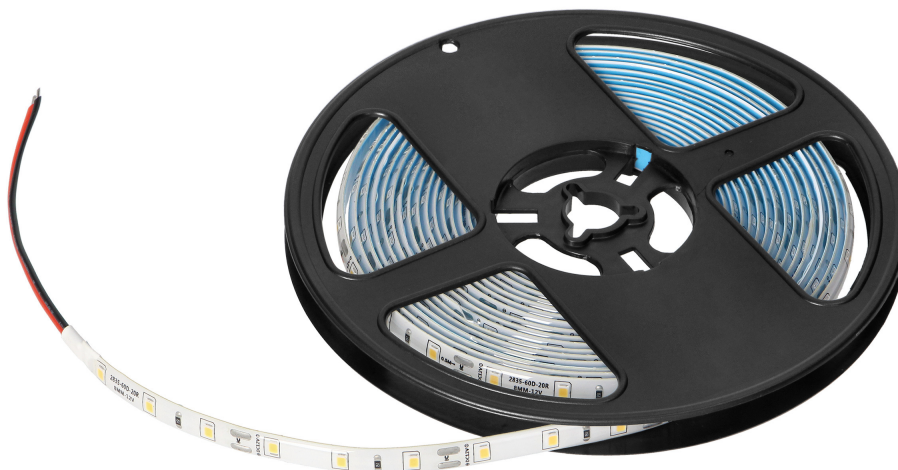

## Taśma LED 12V, 2835, 60L/m, 500lm/m, 4,8W/m, IP63, 3000K, 5m

Marka: **ADVITI** | Symbol: **AD-TL-6487L3** | Ean: **5908254841897**

**Adviti**

### OPIS PRODUKTU

Taśma oświetleniowa LED to produkt o wszechstronnym zastosowaniu. Taśmę można nakleić w wybrane miejsce lub wykorzystać profile do taśm LED (wpuszczane, natynkowe, kątowe). Nie ma przeszkód, by montować ją na ścianach, meblach, przy lustrze czy nawet w trudnodostępnych dla tradycyjnego światła miejscach (np. wnęka szafy). To wszystko za sprawą małego rozmiaru – szerokość taśmy LED ma zaledwie 8 mm.

Pasek posiada 60 diod LED/m, o ciepłej barwie 3000K. Zastosowanie taśmy jest oszczędne, przy jednocześnie dużej wydajności świetlnej. Dzięki napięciu zasilania 12V DC użytkowanie jest w pełni bezpieczne.

Pasek LED o stopniu ochrony IP63 sprawdzi się wewnątrz pomieszczeń o podwyższonej wilgotności, takich jak kuchnia czy łazienka. Ma długość 5 m z możliwością cięcia co 5 cm, by dostosować długość taśmy do indywidualnych potrzeb.