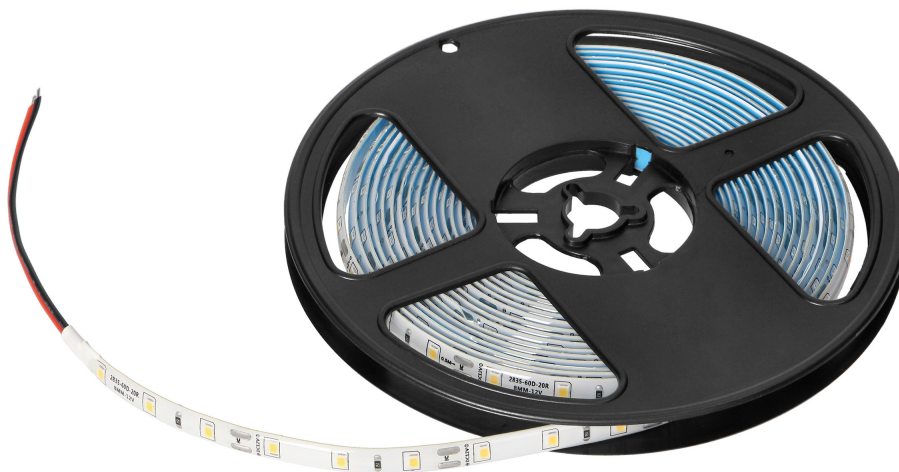

Taśma LED 12V, 2835, 60L/m, 500lm/m, 4,8W/m, IP63,  
4000K, 5m

Marka: ADVITI | Symbol: AD-TL-6487L4 | Ean: 5908254841903

Adviti

## OPIS PRODUKTU

Taśma oświetleniowa LED to produkt o wszechstronnym zastosowaniu. Taśmę można nakleić w wybrane miejsce lub wykorzystać profile do taśm LED (wpuszczane, natynkowe, kątowe). Nie ma przeszkód, by montować ją na ścianach, meblach, przy lustrze czy nawet w trudnodostępnych dla tradycyjnego światła miejscach (np. wnęka szafy). To wszystko za sprawą małego rozmiaru – szerokość taśmy LED ma zaledwie 8 mm.

Pasek posiada 60 diod LED/m, o neutralnej barwie 4000K. Zastosowanie taśmy jest oszczędne, przy jednocześnie dużej wydajności świetlnej. Dzięki napięciu zasilania 12V DC użytkowanie jest w pełni bezpieczne.

Pasek LED o stopniu ochrony IP63 sprawdzi się wewnątrz pomieszczeń o podwyższonej wilgotności, takich jak kuchnia czy łazienka. Ma długość 5 m z możliwością cięcia co 5 cm, by dostosować długość taśmy do indywidualnych potrzeb.