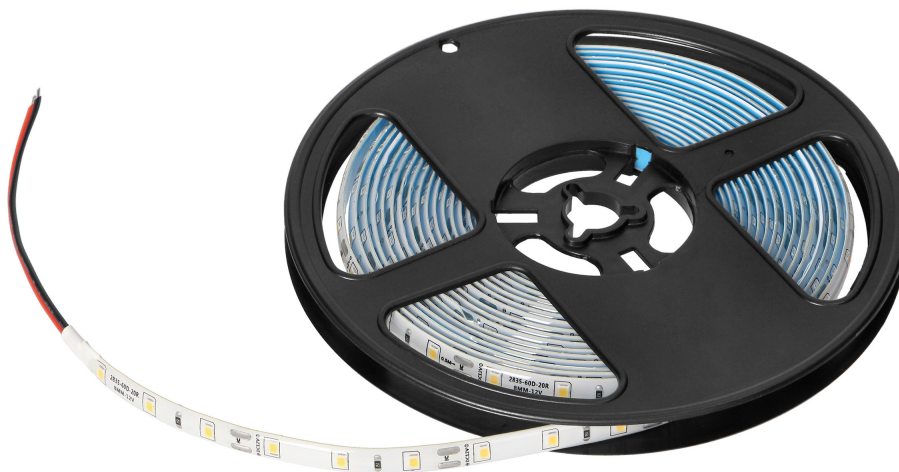

Taśma LED 12V, 2835, 60L/m, 500lm/m, 4,8W/m, IP63, 6000K, 5m

Marka: **ADVITI** | Symbol: **AD-TL-6487L6** | Ean: **5908254841910**

Adviti

OPIS PRODUKTU

Taśma oświetleniowa LED to produkt o wszechstronnym zastosowaniu. Taśmę można nakleić w wybrane miejsce lub wykorzystać profile do taśm LED (wpuszczane, natynkowe, kątowe). Nie ma przeszkód, by montować ją na ścianach, meblach, przy lustrze czy nawet w trudnodostępnych dla tradycyjnego światła miejscach (np. wnęka szafy). To wszystko za sprawą małego rozmiaru – szerokość taśmy LED ma zaledwie 8 mm.

Pasek posiada 60 diod LED/m, o zimnej barwie 6000K. Zastosowanie taśmy jest oszczędne, przy jednocześnie dużej wydajności świetlnej. Dzięki napięciu zasilania 12V DC użytkowanie jest w pełni bezpieczne.

Pasek LED o stopniu ochrony IP63 sprawdzi się wewnątrz pomieszczeń o podwyższonej wilgotności, takich jak kuchnia czy łazienka. Ma długość 5 m z możliwością cięcia co 5 cm, by dostosować długość taśmy do indywidualnych potrzeb.

DANE TECHNICZNE

Informacje ogólne:

Napięcie zasilania [V]:	12
Źródło światła:	LED, niewymienne
Moc lampy na metr [W]:	4.8
Strumień świetlny na metr [lm]:	500
Model:	Taśma
Stopień ochrony (IP):	IP63
PCB:	Podwójne 8mm
Rodzaj diody:	SMD 2835
Klasa efektywności energetycznej zamontowanego źródła światła:	F
Maksymalna moc zestawu [W]:	24
Zużycie energii przez 1000 godzin [W]:	4.8
Żywotność znamionowa L70/B50 przy 25°C [h]:	20000
Cykl włączeń:	20000
Temperatura barwowa [K]:	6000
Barwa światła:	Zimna biel
Wskaźnik oddawania barw (CRI):	80-89
Kąt widzenia (Kąt rozsyłu światła) (°):	120