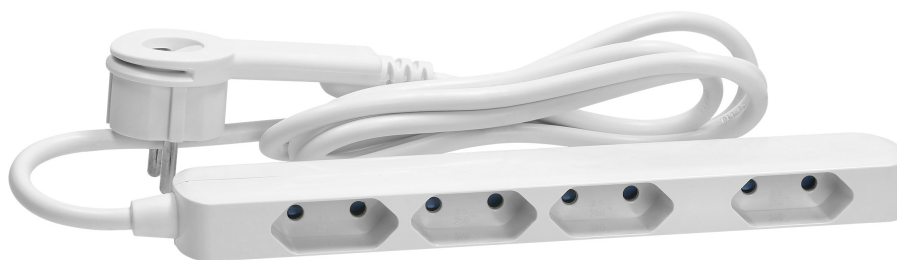

Przedłużacz 4 gniazda 2P/II, płaska wtyczka, przewód 2x0,75mm² - 1,4m

Marka: **Virone** | Symbol: **ES-2/W/1,4M** | Ean: **5908254815898**

ViRONE

OPIS PRODUKTU

Przedłużacz zakończony płaską wtyczką, która ułatwia podłączenie do gniazdek znajdujących się w trudno dostępnych miejscach np. za meblami lub telewizorem. Urządzenie posiada cztery gniazda sieciowe z przesłonami torów prądowych, uchwyt, który umożliwia łatwe wyciągnięcie z gniazdka oraz przewód o długości 1,4 m.

DANE TECHNICZNE

Informacje ogólne:

Max. obciążenie:	2500 W
Prąd:	2,5 A
Liczba gniazd sieciowych:	4
Typ gniazda:	2P/II
Standard gniazd:	euro
Ładowarka USB:	Nie
Przesłony torów prądowych:	Tak
Typ izolacji:	PVC
Stopień ochrony (IP):	20
Rodzaj przewodu:	H05VV-F
Ilość przewodów:	2
Długość przewodu zasilającego:	1.4 m
Przekrój poprzeczny przewodu:	1 mm ²
Wymiary - szerokość:	225 mm
Wymiary - wysokość:	38 mm
Wymiary - głębokość:	20 mm
Napięcie zasilania:	230V~, 50Hz