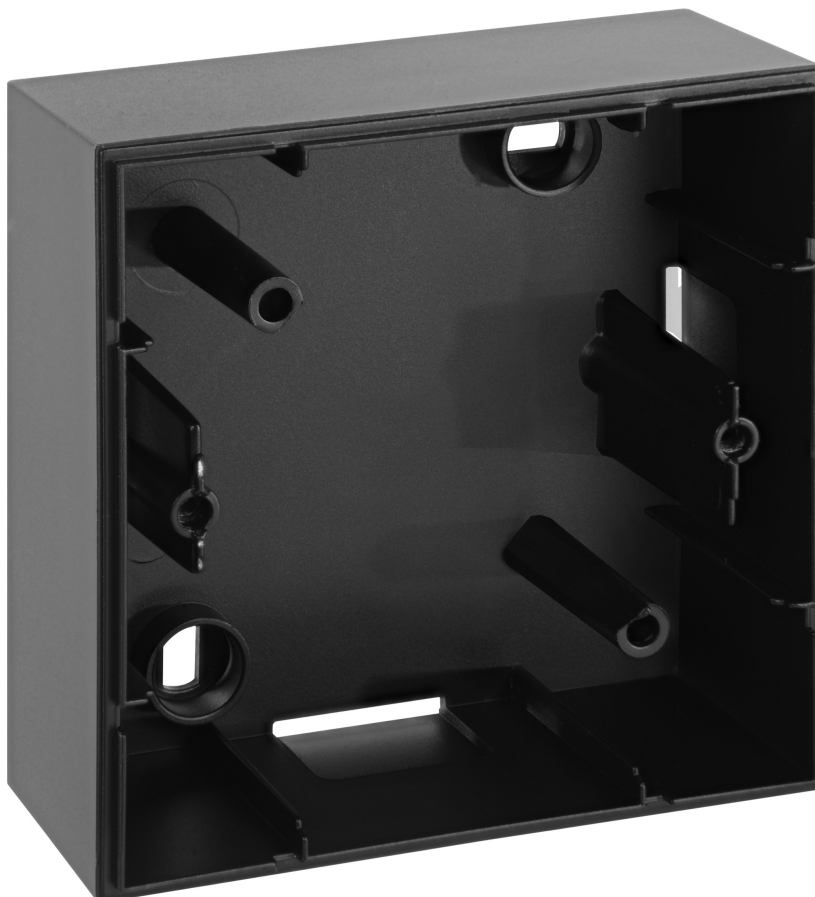

## Puszka n/t pojedyncza Malta, PWN-15/16, czarny mat

Marka: **Virone** | Symbol: **FMS-120/B** | Ean: **5908254856099**

**ViRONE**

## Informacje ogólne:

Konfiguracja elementów:	Ramka do montażu natynkowego
Możliwość montażu na istniejącej puszcze podtynkowej:	Tak
Nadaje się do osprzętu elektroinstalacyjnego:	Tak
Liczba jednostek:	1
Kierunek montażu:	Poziomy i pionowy
Model/kształt/forma:	Kwadratowy
Materiał:	Tworzywo sztuczne
Gatunek materiału:	Tworzywo termoplastyczne
Rodzaj materiału:	ABS
Zabezpieczenie powierzchni:	Malowanie
Wykończenie powierzchni:	Matowy
Kolor:	Czarny mat
Z wejściem kablowym:	Tak
Stopień ochrony (IP):	IP20
Szerokość [mm]:	81
Wysokość [mm]:	81
Głębokość [mm]:	34.5