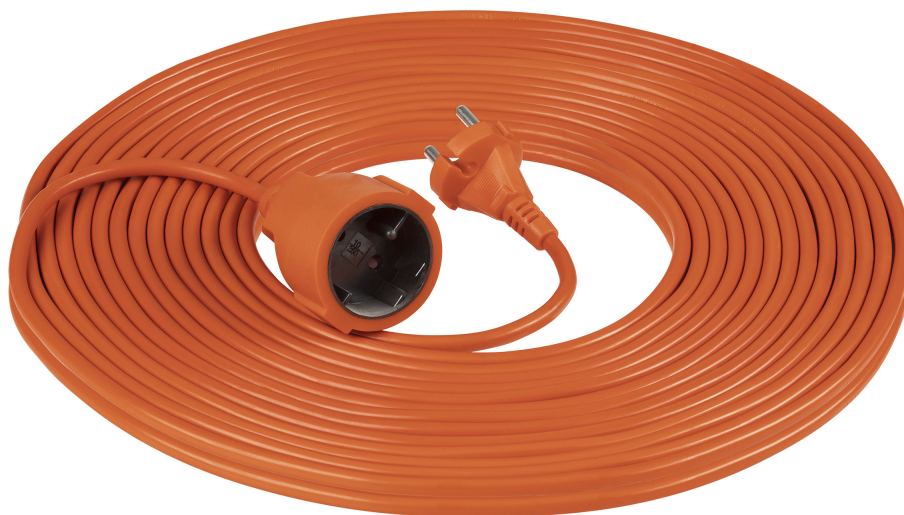

## Przedłużacz PVC IP20 20m 1x2P, H03VV-F 2x1mm

Marka: **Virone** | Symbol: **GES-3/20M** | Ean: **5908254843396**

**ViRONE**

### OPIS PRODUKTU

Przedłużacz ogrodowy PVC o stopniu ochrony IP20 to niezawodne rozwiązanie, które zapewnia bezpieczne i wygodne korzystanie z prądu w ogrodzie. Wykonany z wysokiej jakości PVC, gwarantuje trwałość oraz odporność na warunki atmosferyczne.

Przedłużacz sprawdzi się przy podłączeniu kosiarki, odkurzaczy ogrodowych, dmuchaw do liści i wielu innych narzędzi ogrodniczych, o max. obciążeniu do 2000W.

Przedłużacz wyposażony jest w przesłony torów prądowych, które zapewniają dodatkową ochronę przed przypadkowym porażeniem.

Prezentowany przedłużacz ma zalewane gniazdo i wtyczkę. Posiada 1 gniazdo typu francuskiego (2P) oraz przewód H03VV-F o długości 20 metrów i przekroju 2x1mm<sup>2</sup>. Wytrzymała konstrukcja oraz elastyczność przewodów sprawiają, że jest on łatwy do przechowywania i transportowania. Kolor pomarańczowy.