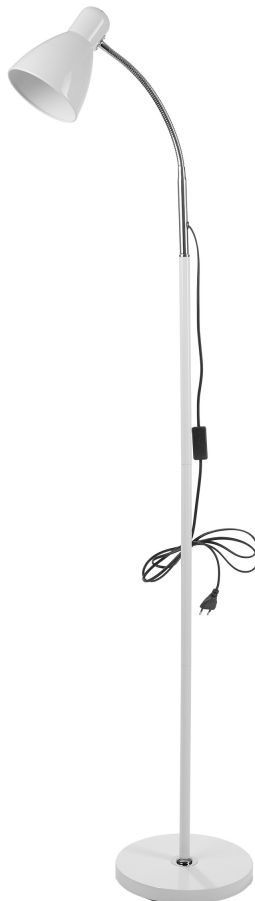

Lampa stojąca podłogowa LAR, max 20W E27, 160 cm, biała

Marka: **Virone** | Symbol: **LS-1/W** | Ean: **5908254816086**

VIRONE

OPIS PRODUKTU

Stojąca lampa podłogowa LAR o wysokości 160 cm doskonale uzupełni oświetlenie w pomieszczeniach takich jak: salony, sypialnie czy pokoje dziecięce. Szczególnie polecamy ją jako lampę do czytania, gdyż elastyczne ramię z kloszem można dowolnie pochylać, dzięki czemu każdy użytkownik nakieruje strumień światła stosownie do swoich potrzeb. Lampa ma minimalistyczny wygląd. Będzie pasowała zarówno do wnętrz nowoczesnych, jak i pomieszczeń utrzymanych w stylu skandynawskim. Ze względu na swoją prostą formę i neutralną kolorystykę, świetnie wkomponuje się również w pokoje dzieci i nastolatków, w których zwykle jest

już dużo kolorów i kształtów. Cały korpus od klosza aż po podstawę wykonany jest z metalu i ma matowe wykończenie dostępne w kolorze czarnym lub białym.

DANE TECHNICZNE

Informacje ogólne:

Napięcie zasilania:	230V~, 50Hz
Źródło światła:	żarówka E27
Moc:	20 W
Materiał klosza:	Plastik+Metal
Stopień ochrony (IP):	20
Kolor:	biały
Wymiary - szerokość:	250 mm
Wymiary - wysokość:	1600 mm
Wymiary - głębokość:	250 mm
Długość przewodu zasilającego:	2 m