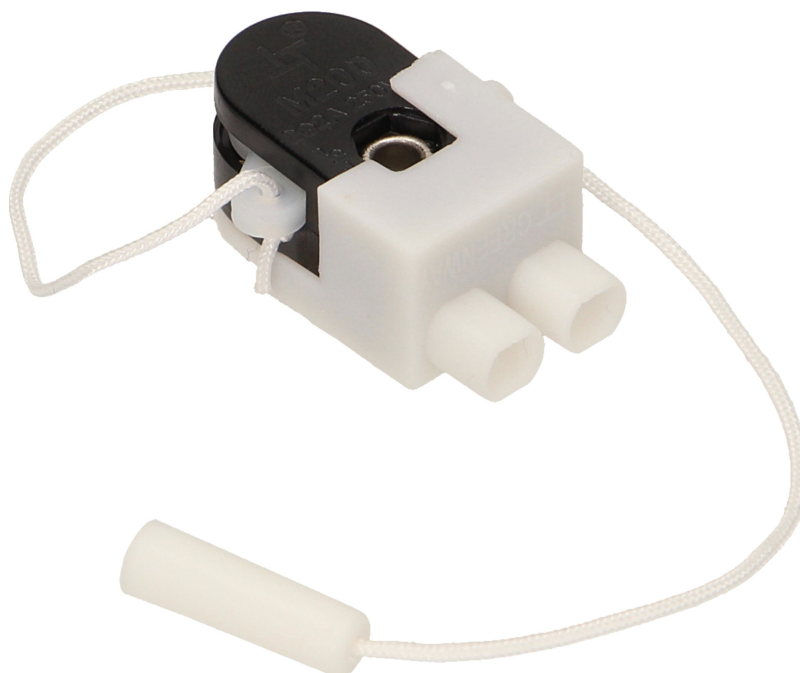

Wyłącznik pociągany 3A, biały

Marka: Orno | Symbol: OR-AE-1326 | Ean: 5901752486591

OPIS PRODUKTU

Wyłącznik pociągany.

DANE TECHNICZNE

Informacje ogólne:

| | |
|---------------------|-------------|
| Napięcie zasilania: | 230V~, 50Hz |
| Prąd: | 3 A |
| Kolor: | biały |