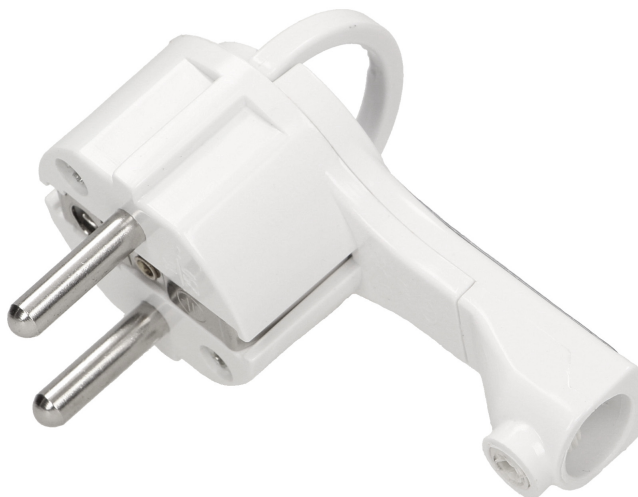

Wtyczka płaska, Uni-Schuko z uchwytem, rozbieralna, biała

Marka: Orno | Symbol: OR-AE-1379/W | Ean: 5901752489615

ORNO

OPIS PRODUKTU

Wtyczka ultra płaska rozbieralna z uchwytem. Dostępne kolory: biały, czarny.

DANE TECHNICZNE

Informacje ogólne:

Standard wtyczki:	uni -schuko (typ E/F)
Prąd:	16 A
Stopień ochrony (IP):	20
Kierunek wprowadzenia wtyczki:	kątowy
Typ wtyczki:	2P+Z
Uziemienie:	Tak
Ilość sztuk w opakowaniu zbiorczym:	1 szt.
Kolor:	biały
Inne cechy:	uchwyt
Rodzaj połączenia:	śrubowe
Materiał:	tworzywo sztuczne