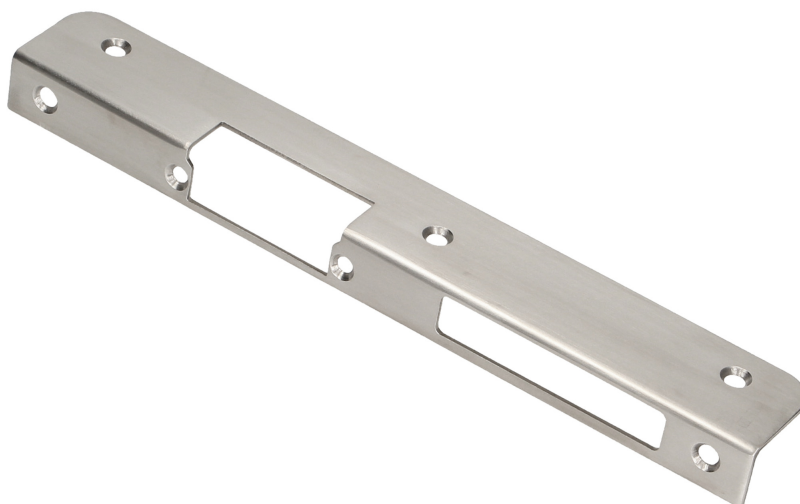

Szyld kątowy INOX, lewy

Marka: ORNO Home | Symbol: OR-EZ-4001SRL2 | Ean: 5901752481503

OPIS PRODUKTU

Szyld kątowy długi, wykonany ze stopu aluminium-cynkowego (nierdzewnego), przeznaczony do drzwi lewych, przystosowany do montażu w słupku klinkierowym, metalowym, drewnianym itp. Przeznaczony do elektrozaczepów z serii MINI: OR-EZ-4024, OR-EZ-4025, OR-EZ-4026, OR-EZ-4027, OR-EZ-4028, OR-EZ-4029, OR-EZ-4034, OR-EZ-4020, OR-EZ-4038, OR-EZ-4036, OR-EZ-4037.

DANE TECHNICZNE

Informacje ogólne:

Kierunek otwierania:	lewy
Wymiary - głębokość:	2 mm
Wymiary - szerokość:	32,5 mm
Wymiary - wysokość:	227,5 mm
Inne cechy:	inox, kątowny