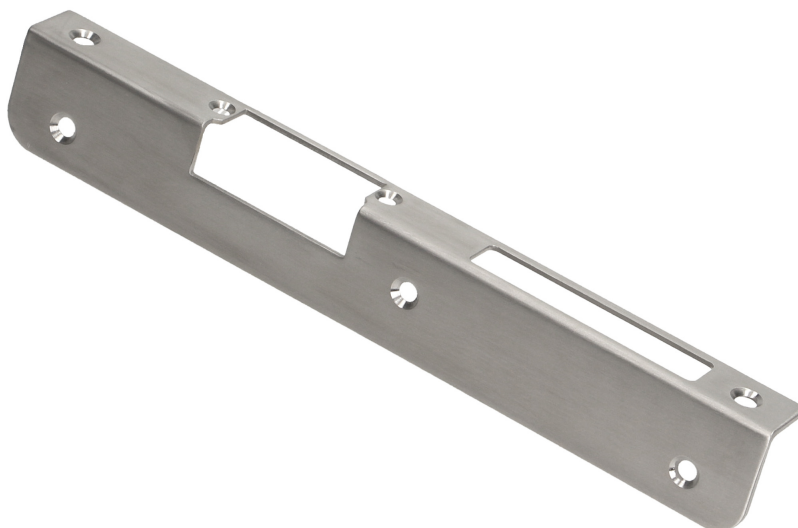

## Szyld kątowy INOX, prawy

Marka: ORNO Home | Symbol: OR-EZ-4001SRP1 | Ean: 5901752481497

### OPIS PRODUKTU

Szyld kątowy długi, wykonany ze stopu aluminium-cynkowego (nierdzewnego), przeznaczony do drzwi prawych, przystosowany do montażu w słupku klinkierowym, metalowym, drewnianym itp. Przeznaczony do elektrozaczepów z serii MINI: OR-EZ-4024, OR-EZ-4025, OR-EZ-4026, OR-EZ-4027, OR-EZ-4028, OR-EZ-4029, OR-EZ-4034, OR-EZ-4020, OR-EZ-4038, OR-EZ-4036, OR-EZ-4037.

## Informacje ogólne:

Kierunek otwierania:	prawy
Wymiary - głębokość:	18 mm
Wymiary - szerokość:	33 mm
Wymiary - wysokość:	227.5 mm
Inne cechy:	inox, kątowny