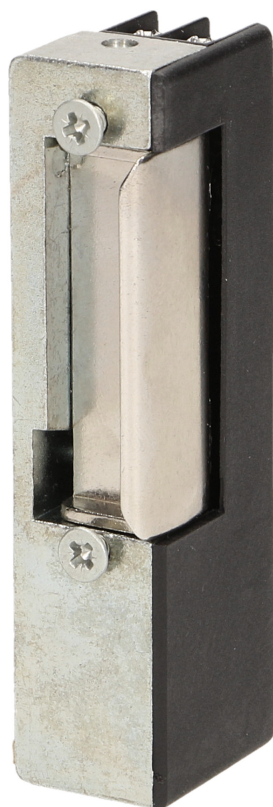

Elektrozaczep asymetryczny bez pamięci, bez blokady, prawy

Marka: ORNO Home | Symbol: OR-EZ-4014 | Ean: 5901752483705

OPIS PRODUKTU

Elektrozaczep asymetryczny OR-EZ-4012 przeznaczony jest do zdalnego otwierania drzwi i furtek prawych oraz dwuskrzydłowych. Współpracuje z instalacją domofonową i wideodomofonową w drzwiach wejściowych budynków jedno i wielorodzinnych. Może być zamontowany na zewnątrz ze standardowymi sztyldami.

DANE TECHNICZNE

Informacje ogólne:

Pobór prądu podczas pracy:	800mA przy 12V AC
Kierunek otwierania:	prawy
Regulacja zapadki:	Nie
Napięcie zasilania:	8-14V AC/DC
Blokada:	Nie
Wymiary - głębokość:	28 mm
Wymiary - szerokość:	20,7 mm
Wymiary - wysokość:	90 mm
Pamięć:	Nie