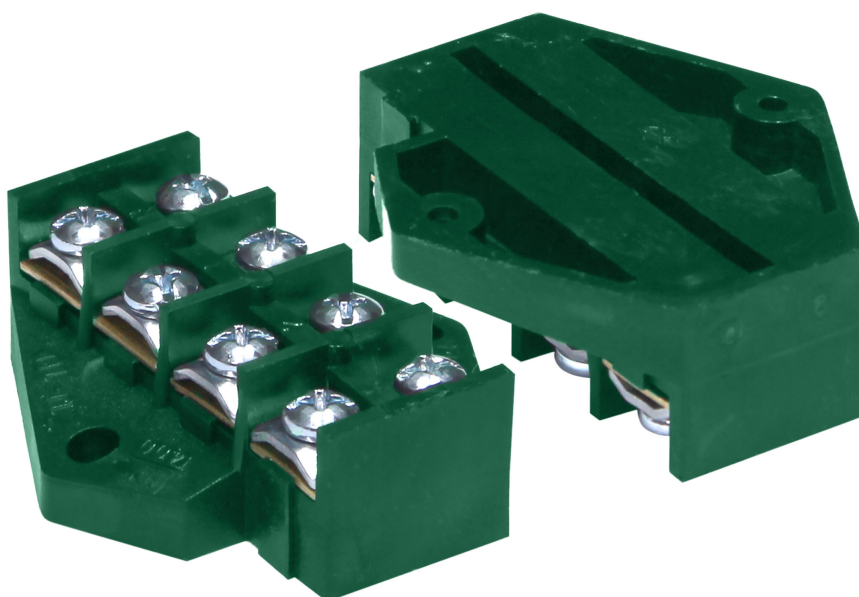

## Płytki Odgałęźna 4 torowa x 2.5mm<sup>2</sup>, 150 szt.

Marka: Orno | Symbol: OR-LZ-8206/4/2,5/150 | Ean: 5904988903221

**ORNO**

### OPIS PRODUKTU

Płytki odgałęźna 4 torowa, do mocowania kabla 2,5 mm<sup>2</sup>, służy do tworzenia połączeń elektrycznych w instalacjach pomiędzy przewodami, a różnymi aparatami, urządzeniami i maszynami. Można zabudować je w puszkach łączeniowych, skrzynkach elektrycznych, etc. Produkt wykonany z tworzywa sztucznego. Opakowanie zawiera 150 sztuk.

## Informacje ogólne:

Liczba torów prądowych:	4
Przekrój poprzeczny przewodu:	2.5 mm <sup>2</sup>
Liczba sztuk w opakowaniu:	150 szt.