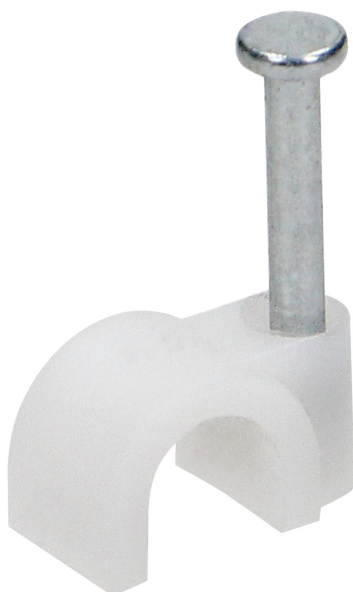

Uchwyt kablowy okrągły fi 10 mm (25szt)

Marka: Orno | Symbol: OR-MP-6000/10/25 | Ean: 5908254827181

OPIS PRODUKTU

Plastikowy uchwyt kablowy okrągły, o średnicy 10 mm, służy do mocowania kabli i przewodów o okrągłym przekroju. Montaż uchwytu jest bardzo prosty – wystarczy wbić zintegrowany gwóźdź w podłoże, po którym jest poprowadzony kabel. Można je wbić na przykład w ścianę, mebel lub element stolarki budowlanej. Produkt znajdzie zastosowanie szczególnie wtedy, gdy zachodzi potrzeba uzyskania szybkiego i solidnego przytwierdzenia przewodu do podłoża. Uchwyt wykonany jest w wysokiej jakości tworzywa sztucznego. Opakowanie zawiera 25 sztuk.

DANE TECHNICZNE

Informacje ogólne:

Typ uchwytu:	okrągły
Max. średnica kabla:	9 mm
Kolor:	biały
Liczba sztuk w opakowaniu:	25 szt.