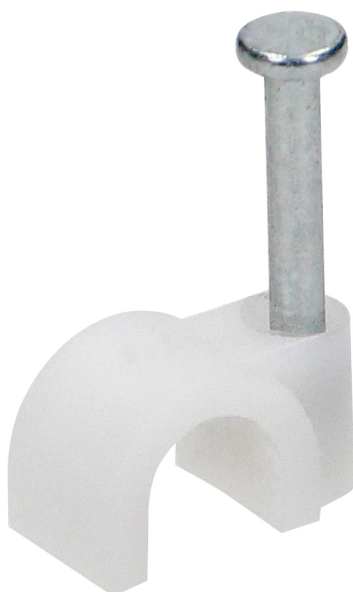

Uchwyt kablowy okrągły fi 7 mm (25szt)

Marka: Orno | Symbol: OR-MP-6000/7/25 | Ean: 5908254827167

OPIS PRODUKTU

Plastikowy uchwyt kablowy okrągły, o średnicy 7 mm, służy do mocowania kabli i przewodów o okrągłym przekroju. Montaż uchwyty jest bardzo prosty – wystarczy wbić zintegrowany gwóźdź w podłoże, po którym jest poprowadzony kabel. Można je wbić na przykład w ścianę, mebel lub element stolarki budowlanej. Produkt znajdzie zastosowanie szczególnie wtedy, gdy zachodzi potrzeba uzyskania szybkiego i solidnego przytwierdzenia przewodu do podłoża. Uchwyt wykonany jest w wysokiej jakości tworzywa sztucznego. Opakowanie zawiera 25 sztuk.

DANE TECHNICZNE

Informacje ogólne:

Typ uchwytu:	okrągły
Max. średnica kabla:	7 mm
Kolor:	biały
Liczba sztuk w opakowaniu:	25 szt.