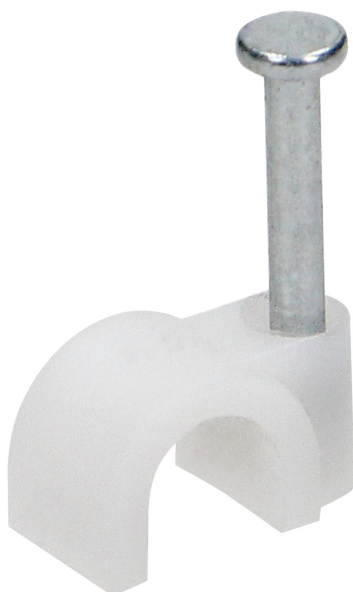

Uchwyt kablowy okrągły fi 8 mm (25szt)

Marka: Orno | Symbol: OR-MP-6000/8/25 | Ean: 5908254827174

OPIS PRODUKTU

Plastikowy uchwyt kablowy okrągły, o średnicy 8 mm, służy do mocowania kabli i przewodów o okrągłym przekroju. Montaż uchwyty jest bardzo prosty – wystarczy wbić zintegrowany gwóźdź w podłoże, po którym jest poprowadzony kabel. Można je wbić na przykład w ścianę, mebel lub element stolarki budowlanej. Produkt znajdzie zastosowanie szczególnie wtedy, gdy zachodzi potrzeba uzyskania szybkiego i solidnego przytwierdzenia przewodu do podłoża. Uchwyt wykonany jest w wysokiej jakości tworzywa sztucznego. Opakowanie zawiera 25 sztuk.

DANE TECHNICZNE

Informacje ogólne:

Typ uchwytu:	okrągły
Max. średnica kabla:	8 mm
Kolor:	biały
Liczba sztuk w opakowaniu:	25 szt.