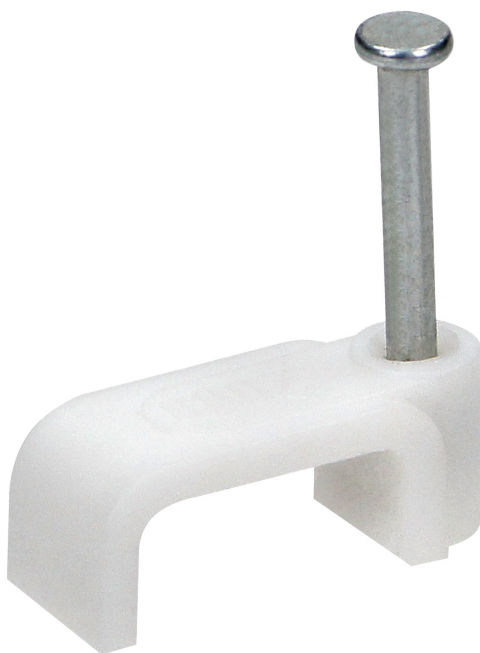

Uchwyt kablowy płaski na kabel YDYp 3 x 1,5mm², 10x6mm (25szt)

Marka: Orno | Symbol: OR-MP-6001/10/6/25 | Ean: 5908254827273

OPIS PRODUKTU

Plastikowy uchwyt kablowy płaski, służy do mocowania kabli i przewodów o płaskim przekroju, np. typu YDYp 3x1,5 mm², o wymiarach 10x6 mm. Montaż uchwyty jest bardzo prosty – wystarczy wbić zintegrowany gwóźdź w podłoże, po którym jest poprowadzony kabel. Można je wbić na przykład w ścianę, mebel lub element stolarki budowlanej. Produkt znajdzie zastosowanie szczególnie wtedy, gdy zachodzi potrzeba uzyskania szybkiego i solidnego przytwierdzenia przewodu do podłoża. Uchwyt wykonany jest w wysokiej jakości tworzywa sztucznego. Opakowanie zawiera 25 sztuk.

DANE TECHNICZNE

Informacje ogólne:

Max. szerokość kabla:	10 mm
Typ uchwytu:	płaski
Kolor:	biały
Max. wysokość kabla:	6 mm
Sugerowany typ kabla:	płaski 3x1,5
Liczba sztuk w opakowaniu:	25 szt.