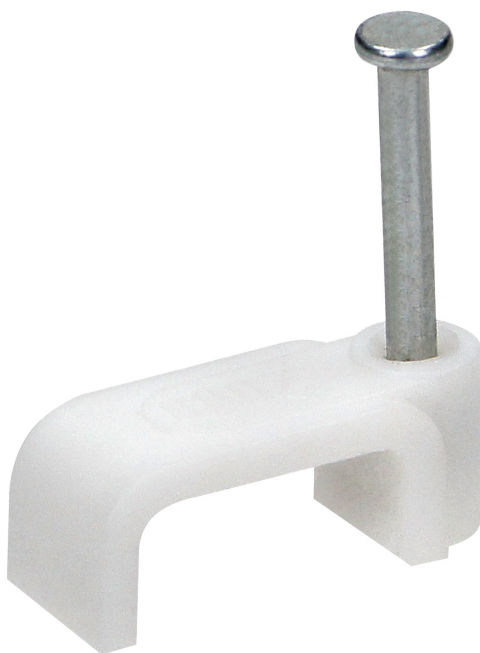

## Uchwyt kablowy płaski na kabel YDYp 2 x 2,5 mm<sup>2</sup>, 8x6 mm (25szt)

Marka: Orno | Symbol: OR-MP-6001/8/6/25 | Ean: 5908254827266

### OPIS PRODUKTU

Plastikowy uchwyt kablowy płaski, służy do mocowania kabli i przewodów o płaskim przekroju, np. typu YDYp 2x2,5 mm<sup>2</sup>, o wymiarach 8x6 mm. Montaż uchwyty jest bardzo prosty – wystarczy wbić zintegrowany gwóźdź w podłoże, po którym jest poprowadzony kabel. Można je wbić na przykład w ścianę, mebel lub element stolarki budowlanej. Produkt znajdzie zastosowanie szczególnie wtedy, gdy zachodzi potrzeba uzyskania szybkiego i solidnego przytwierdzenia przewodu do podłoża. Uchwyt wykonany jest w wysokiej jakości tworzywa sztucznego. Opakowanie zawiera 25 sztuk.

## Informacje ogólne:

Max. szerokość kabla:	8 mm
Typ uchwytu:	płaski
Kolor:	biały
Max. wysokość kabla:	6 mm
Sugerowany typ kabla:	płaski 2x2,5
Liczba sztuk w opakowaniu:	25 szt.